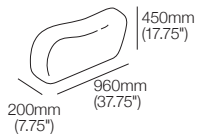

Module dimensions générales

Module fauteuil

dessus

avant

côté

Module chaise longue

dessus

avant

dessus

avant

côté

Accoudoir large

large compatible gauche et droite

Module fauteuil avec accoudoirs larges

dessus

avant