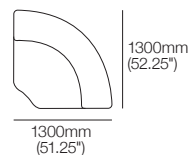

dessus

avant

côté

Module courbe

dessus

côté/avant

Information publiée en mai 2026. Les dimensions des modules sont indicatives ; certaines variations peuvent survenir selon le revêtement, les pattes et les connecteurs. King Living applique une politique d'amélioration continue ; les caractéristiques des produits peuvent être modifiées sans préavis. Les images et dessins sont présentés à titre indicatif seulement. Accessoires non inclus, sauf indication contraire.