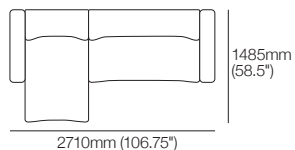

1977 2 places avec chaise longue et accoudoirs larges

configurations :

A