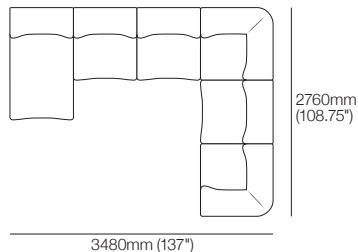

Canapé modulaire 1977 d'angle avec chaise longue | ensemble 5

configurations :

A

B

D

C

1977 2 places avec chaise longue et accoudoirs larges

configurations :