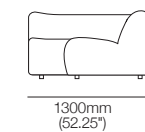

dessus

avant

côté

Module courbe

dessus

côté/avant

Information publiée en mai 2026. Les dimensions des modules sont indicatives ; certaines variations peuvent survenir selon le revêtement, les pattes et les connecteurs. King Living applique une politique d'amélioration continue ; les caractéristiques des produits peuvent être modifiées sans préavis. Les images et dessins sont présentés à titre indicatif seulement. Accessoires non inclus, sauf indication contraire.