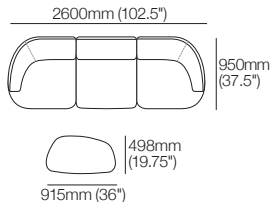

## Canapé Aura 2.5 places 2280

dessus | avant | côté

# Ensembles de canapé Aura

Canapé modulaire Aura 2 places

Canapé modulaire Aura 2 places avec pouf Aura

Canapé modulaire Aura en L

Canapé modulaire Aura 3 places

Canapé modulaire Aura 3 places avec pouf Aura