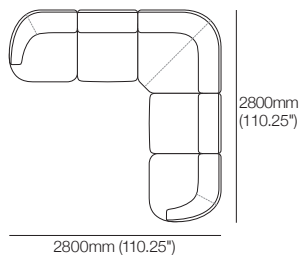

Canapé modulaire d'angle Aura