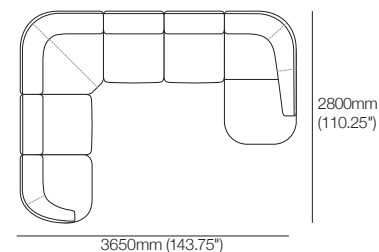

# Ensembles de canapé Aura

Canapé modulaire d'angle Aura  
avec chaise longue gauche et pouf carré 3650 W

Canapé modulaire d'angle Aura  
avec chaise longue droite et pouf carré 3650 W

Canapé modulaire d'angle Aura  
avec chaise longue droite