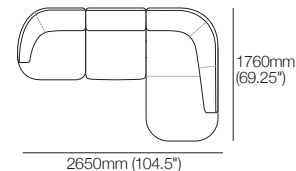

Canapé modulaire Aura avec chaise longue gauche

Canapé modulaire Aura avec chaise longue droite