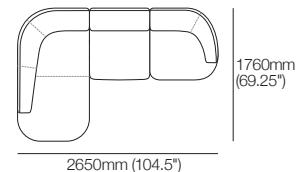

Canapé modulaire Aura avec chaise longue gauche