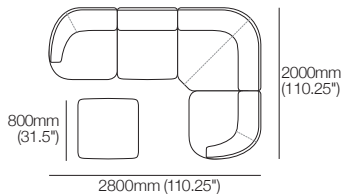

Canapé modulaire d'angle Aura
avec chaise longue droite et pouf carré 3650 W

Canapé modulaire Aura en L avec pouf carré