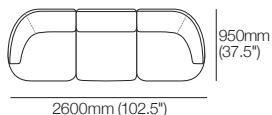

## Canapé Aura 2.5 places 2280

dessus | avant | côté

# Ensembles de canapé Aura

Canapé modulaire Aura 2 places

Canapé modulaire Aura 2 places avec pouf Aura

Canapé modulaire Aura en L

Canapé modulaire Aura 3 places

Canapé modulaire Aura 3 places avec pouf Aura