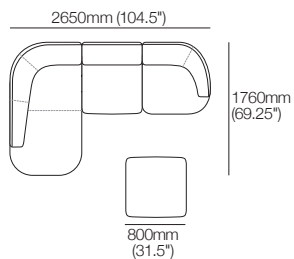

Canapé modulaire Aura
avec chaise longue gauche et pouf carré