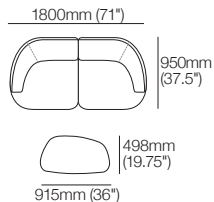

Canapé modulaire Aura 2 places avec pouf Aura