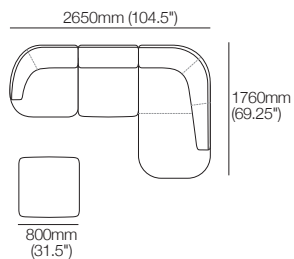

Canapé modulaire Aura
avec chaise longue droite et pouf carré