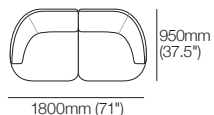

Ensembles de canapé Aura

Canapé modulaire Aura 2 places