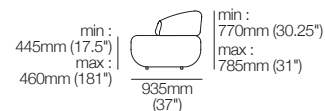

Canapé Aura Island

Disposez les dossiers et accoudoirs modulaires d'Aura Island selon votre confort et votre espace. Base avec rangement illustrée. Détail en cuir indiqué.

Configurations d'Aura Island

Configuration avec espace : dessus | avant | arrière

Configuration droite : dessus | avant | arrière

Configuration gauche : dessus | avant | arrière

Vues générales de côté gauche | droite

Table plateforme Aura

dessus

Plateau en bois | Plateau en marbre

Fauteuil lounge Aura

avec base pivotante / ou base fixe avec pieds ajustables

Avec base pivotante

avant

Côté

Avec pieds ajustables

avant

Côté

Pouf Aura 900

dessus

avant

arrière

Côté

Coussins de dossier Aura

Les coussins en cuir incluent une perforation arrière (indiquée)

BC650

BC850

BCB850 (avec traversin)

Coussin lombaire