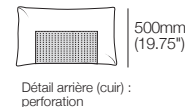

Table plateforme Aura

dessus

Plateau en bois | Plateau en marbre

Fauteuil lounge Aura

avec base pivotante / ou base fixe avec pieds ajustables

Avec base pivotante

avant

Côté

Avec pieds ajustables

avant

Côté

Pouf Aura 900

dessus

avant

arrière

Côté

Coussins de dossier Aura

Les coussins en cuir incluent une perforation arrière (indiquée)

BC650

BC850

BCB850 (avec traversin)

Coussin lombaire

Canapé Aura Island avec Assise Profonde

Base de canapé Aura Island profondeur 1900D