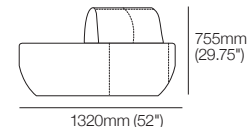

dessus

Dossier à positionnement libre

Dossier à position libre (sans supports ni fixations).

dessus (cuir)

dessus (tissu)

Dessous : base antidérapante,
maintient la position du dossier

Ensembles Aura Island

Ensemble canapé profond Aura Island

dessus

avant

côté

Ensemble Aura Island 3 | ou ensemble Aura Island 3S (rangement)

Configuration avec espace :

dessus

avant

Configuration droite :

dessus

avant

Configuration gauche :

dessus

avant