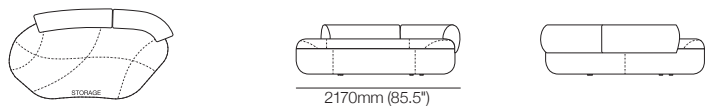

K I N G

DT2023031-FFCA-V8

kingliving.com

Canapé Aura Island

Canapé Aura Island

Disposez les dossiers et accoudoirs modulaires d'Aura Island selon votre confort et votre espace. Base avec rangement illustrée. Détail en cuir indiqué.

Configurations d'Aura Island

Configuration avec espace : dessus | avant | arrière

Configuration droite : dessus | avant | arrière

Configuration gauche : dessus | avant | arrière

Vues générales de côté gauche | droite

Ensemble canapé profond Aura Island

dessus

avant

côté

Ensemble Aura Island 3 | ou ensemble Aura Island 3S (rangement)

Configuration avec espace :

dessus

avant