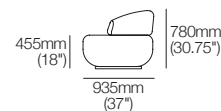

Table plateforme Aura

dessus

Plateau en bois | Plateau en marbre

Fauteuil lounge Aura

avec base pivotante / ou base fixe avec pieds ajustables

Avec base pivotante

avant

Côté

Avec pieds ajustables

avant

Côté

Pouf Aura 900

dessus

avant

arrière

Côté