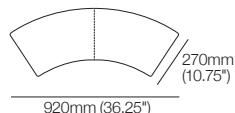

Coussins de dossier Aura

Les coussins en cuir incluent une perforation arrière (indiquée)

BC650

BC850

BCB850 (avec traversin)

Coussin lombaire

Canapé Aura Island avec Assise Profonde

Base de canapé Aura Island profondeur 1900D

dessus

Dossier à positionnement libre

Dossier à position libre (sans supports ni fixations).

dessus (cuir)

dessus (tissu)

Dessous : base antidérapante,
maintient la position du dossier

Ensembles Aura Island