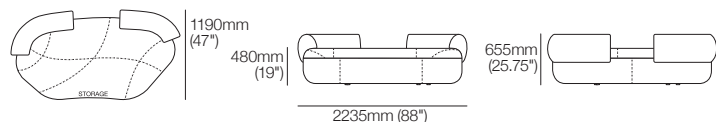

K I N G

DT2023031-FFCA-V8

kingliving.com

Canapé Aura Island

Canapé Aura Island

Disposez les dossiers et accoudoirs modulaires d'Aura Island selon votre confort et votre espace. Base avec rangement illustrée. Détail en cuir indiqué.

Configurations d'Aura Island

Configuration avec espace : dessus | avant | arrière

Configuration droite : dessus | avant | arrière

Configuration gauche : dessus | avant | arrière

Vues générales de côté gauche | droite

Table plateforme Aura

dessus

Plateau en bois | Plateau en marbre

Fauteuil lounge Aura

avec base pivotante / ou base fixe avec pieds ajustables

Avec base pivotante

avant

Côté

Ensemble canapé profond Aura Island

dessus

avant

côté

Ensemble Aura Island 3 | ou ensemble Aura Island 3S (rangement)

Configuration avec espace :

dessus

avant