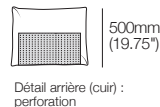

Table plateforme Aura

dessus

Plateau en bois | Plateau en marbre

Fauteuil lounge Aura

avec base pivotante / ou base fixe avec pieds ajustables

Avec base pivotante

avant

Côté

Avec pieds ajustables

avant

Côté

Pouf Aura 900

dessus

avant

arrière

Côté

Coussins de dossier Aura

Les coussins en cuir incluent une perforation arrière (indiquée)

BC650

BC850

BCB850 (avec traversin)

Coussin lombaire

Canapé Aura Island avec Assise Profonde

Base de canapé Aura Island profondeur 1900D