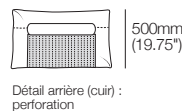

Avec pieds ajustables

avant

Côté

Pouf Aura 900

dessus

avant

arrière

Côté

Coussins de dossier Aura

Les coussins en cuir incluent une perforation arrière (indiquée)

BC650

BC850

BCB850 (avec traversin)

Coussin lombaire

Canapé Aura Island avec Assise Profonde

Base de canapé Aura Island profondeur 1900D

dessus

Dossier à positionnement libre

Dossier à position libre (sans supports ni fixations).

dessus (cuir)

dessus (tissu)

Dessous : base antidérapante,
maintient la position du dossier

Ensembles Aura Island