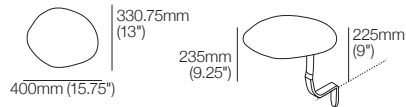

Table plateforme Aura

dessus

Plateau en bois | Plateau en marbre