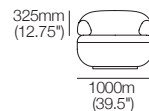

Table plateforme Aura

dessus

Plateau en bois | Plateau en marbre

Fauteuil lounge Aura

avec base pivotante / ou base fixe avec pieds ajustables

Avec base pivotante

avant

Côté