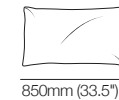

Canapé Aura Island

Disposez les dossiers et accoudoirs modulaires d'Aura Island selon votre confort et votre espace. Base avec rangement illustrée. Détail en cuir indiqué.

Configurations d'Aura Island

Configuration avec espace : dessus | avant | arrière

Configuration droite : dessus | avant | arrière

Configuration gauche : dessus | avant | arrière

Vues générales de côté gauche | droite

Table plateforme Aura

dessus

Plateau en bois | Plateau en marbre

Fauteuil lounge Aura

avec base pivotante / ou base fixe avec pieds ajustables

Avec base pivotante

avant

Côté

Avec pieds ajustables

avant

Côté

Pouf Aura 900

dessus

avant

arrière

Côté

Coussins de dossier Aura

Les coussins en cuir incluent une perforation arrière (indiquée)

BC650

BC850

BCB850 (avec traversin)

Coussin lombaire