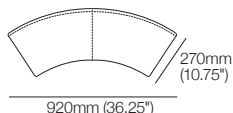

Coussins de dossier Aura

Les coussins en cuir incluent une perforation arrière (indiquée)

BC650

BC850

BCB850 (avec traversin)

Coussin lombaire

Canapé Aura Island avec Assise Profonde

Base de canapé Aura Island profondeur 1900D

dessus

Dossier à positionnement libre

Dossier à position libre (sans supports ni fixations).

dessus (cuir)

dessus (tissu)

Dessous : base antidérapante,
maintient la position du dossier

Ensembles Aura Island