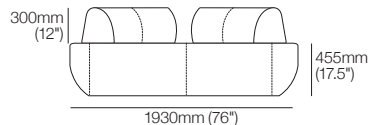

Coussins de dossier Aura

Les coussins en cuir incluent une perforation arrière (indiquée)

BC650

BC850

BCB850 (avec traversin)

Coussin lombaire

Canapé Aura Island avec Assise Profonde

Base de canapé Aura Island profondeur 1900D

dessus

Dossier à positionnement libre

Dossier à position libre (sans supports ni fixations).

dessus (cuir)

dessus (tissu)

Dessous : base antidérapante,
maintient la position du dossier

Ensembles Aura Island

Ensemble canapé profond Aura Island

dessus

avant

côté

Ensemble Aura Island 3 | ou ensemble Aura Island 3S (rangement)

Configuration avec espace :

dessus

avant