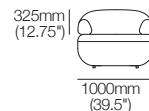

Avec pieds ajustables

avant