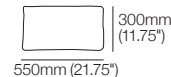

Coussins de dossier Aura

Les coussins en cuir incluent une perforation arrière (indiquée)

BC650

BC850

BCB850 (avec traversin)

Coussin lombaire

Canapé Aura Island avec Assise Profonde

Base de canapé Aura Island profondeur 1900D