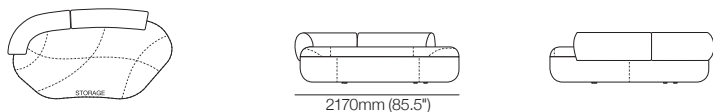

Configurations d'Aura Island

Configuration avec espace : dessus | avant | arrière

Configuration droite : dessus | avant | arrière

Configuration gauche : dessus | avant | arrière

Vues générales de côté gauche | droite

Table plateforme Aura

dessus

Plateau en bois | Plateau en marbre

Fauteuil lounge Aura

avec base pivotante / ou base fixe avec pieds ajustables

Avec base pivotante

avant

Côté