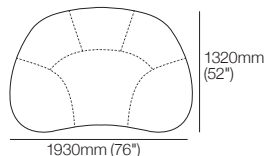

Coussins de dossier Aura

Les coussins en cuir incluent une perforation arrière (indiquée)

BC650

BC850

BCB850 (avec traversin)

Coussin lombaire

Canapé Aura Island avec Assise Profonde

Base de canapé Aura Island profondeur 1900D

dessus

Dossier à positionnement libre

Dossier à position libre (sans supports ni fixations).

dessus (cuir)

dessus (tissu)

Dessous : base antidérapante,
maintient la position du dossier

Ensembles Aura Island