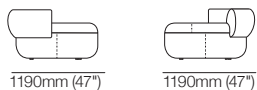

Configurations d'Aura Island

Configuration avec espace : dessus | avant | arrière

Configuration droite : dessus | avant | arrière

Configuration gauche : dessus | avant | arrière

Vues générales de côté gauche | droite