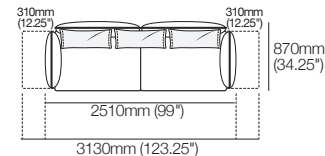

Canapé Zaza 3 places
avec accoudoirs ajustables 2510mm W
| 3 STR Standard 2FlexAB