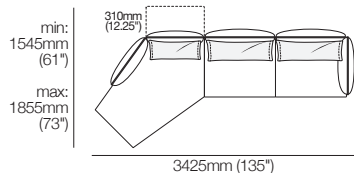

Canapé modulaire Zaza avec chaise longue

Keystone 3425mm W | ensemble 5

Configurations :