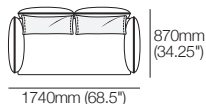

Ensembles Zaza

Canapé Zaza 2 places
1740mm W
| 2 STR Standard 4FixAB