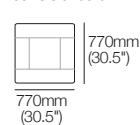

Carré standard