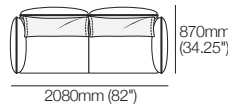

Canapé Zaza 2.5 places 2080mm W
| 2.5 STR Standard 4FixAB