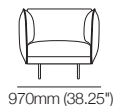

Fauteuil
assise standard
avec AB770
(dossier) avant