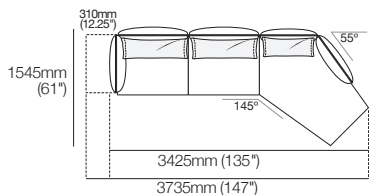

Canapé modulaire Zaza avec chaise longue

Keystone 3425mm W | ensemble 5

Configurations :