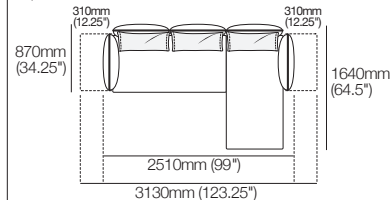

Canapé modulaire Zaza avec chaise longue

et accoudoirs ajustables 2510mm W

| ensemble 7 2Flex