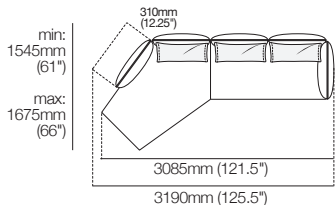

Ensembles Zaza

Canapé modulaire Zaza avec chaise longue

Keystone 3085mm W | ensemble 4

Configurations :