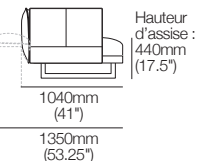

2 places | 2.5 places
| 3 places
assise profonde
avec AB770
(accoudoir) côté