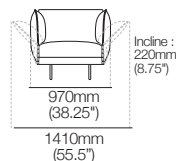

Fauteuil avec
accoudoirs ajustables,
assise standard
avec AB770
(dossier) avant