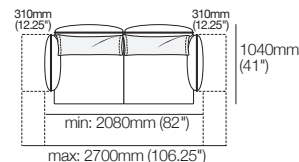

Canapé Zaza 2.5 places
avec sièges profonds
et accoudoirs ajustables 2080mm W
| 2.5 STR Deep 2FlexAB