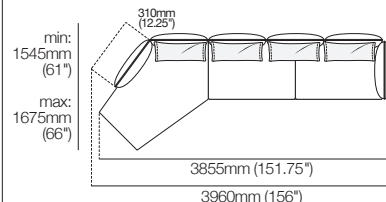

Canapé modulaire Zaza avec chaise longue

Keystone 3855mm W | ensemble 6

Configurations :