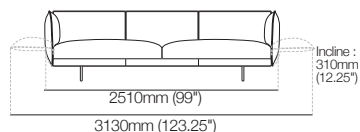

3 places
assise standard ou profonde
avec AB770 (dossiers)
avant