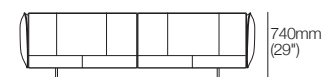

3 places
assise standard ou profonde
avec AB1155 (dossiers)
arrière