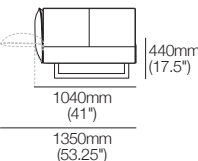

2 places | 2.5 places
| 3 places
assise profonde
avec AB940
(accoudoir) Côté