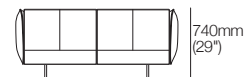

2 places
assise standard ou profonde
avec AB770 (dossiers)
arrière