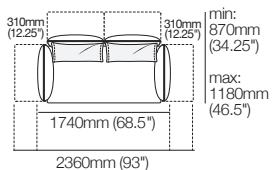

Canapé Zaza 2 places avec accoudoirs
et dossiers ajustables 1740mm W
| 2 STR Standard 4FlexAB