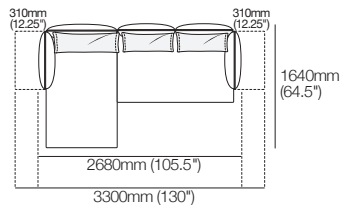

Canapé modulaire Zaza avec sièges profonds et chaise longue 2680mm W | ensemble 2 Deep