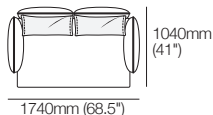

Canapé Zaza 2 places
avec sièges profonds 1740mm W
| 2 STR Deep 4FixAB