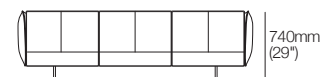

3 places
assise standard ou profonde
avec AB770 (dossiers)
arrière