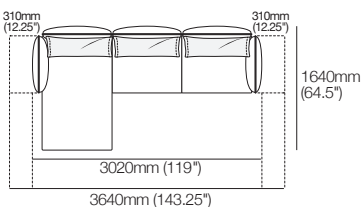

Canapé modulaire Zaza avec chaise longue 3020mm W | ensemble 1