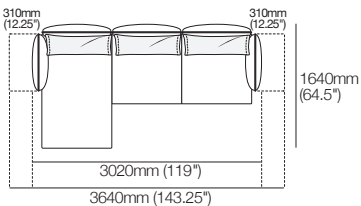

Canapé modulaire Zaza avec sièges profonds et chaise longue 3020mm W | ensemble 1 Deep