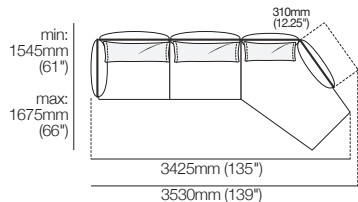

Canapé modulaire Zaza avec chaise longue

Keystone 3425mm W | ensemble 5

Configurations :