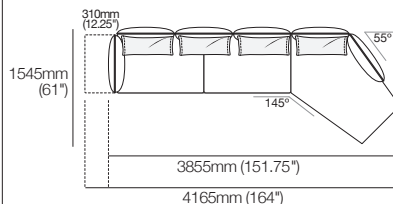

Canapé modulaire Zaza avec chaise longue

Keystone 3855mm W | ensemble 6

Configurations :