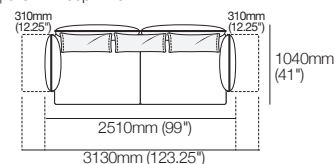

Canapé Zaza 3 places avec sièges profonds et accoudoirs ajustables 2510mm W
| 3 STR Deep 2FlexAB