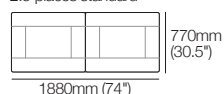

2.5 places standard