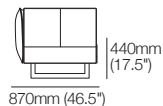

Fauteuil avec
accoudoirs ajustables,
assise standard
avec AB770
(accoudoir) côté