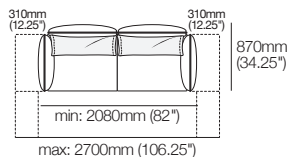

Canapé Zaza 2.5 places
avec accoudoirs ajustables 2080mm W
| 2.5 STR Standard 2FlexAB