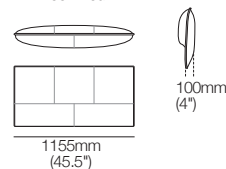

AB1155 Fixed

Pattes

H160mm (2.25")

standard

profond