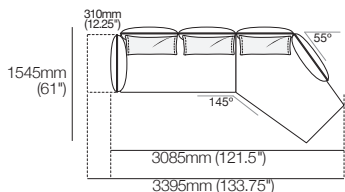

Ensembles Zaza

Canapé modulaire Zaza avec chaise longue

Keystone 3085mm W | ensemble 4

Configurations :