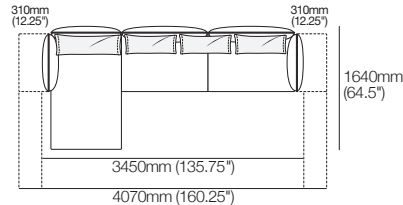

Canapé modulaire Zaza avec chaise longue 3450mm W | ensemble 3