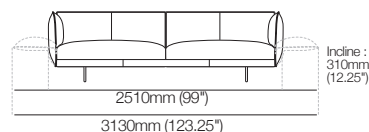

3 places
assise standard ou profonde
avec AB1155 (dossiers)
avant