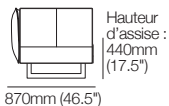

Fauteuils | canapés Zaza

Détail du cuir indicatif

Fauteuil
assise standard
avec AB770
(accoudoir) côté