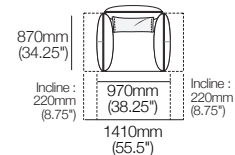

Fauteuil Zaza en tissu avec accoudoirs ajustables / ou

Fauteuil Zaza en cuir avec accoudoirs ajustables