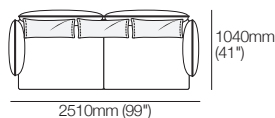

Canapé Zaza 3 places avec sièges profonds 2510mm W | 3 STR Deep 4FlexAB