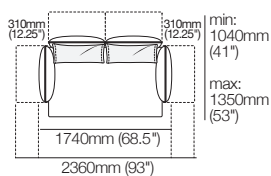

Canapé Zaza 2 places
avec sièges profonds, accoudoirs
et dossiers ajustables 1740mm W
| 2 STR Deep 4FlexAB