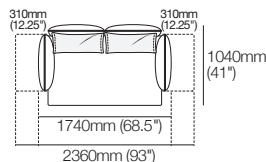

Canapé Zaza 2 places
avec sièges profonds
et accoudoirs ajustables 1740mm W
| 2 STR Deep 2FlexAB