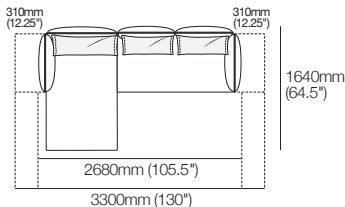

Canapé modulaire Zaza avec chaise longue 2680mm W | ensemble 2