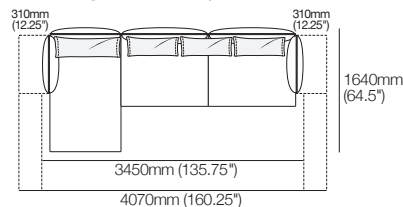

Canapé modulaire Zaza avec sièges profonds et chaise longue 3450mm W | ensemble 3 Deep BC3 / ou
Canapé modulaire Zaza avec sièges profonds et chaise longue 3450mm W | ensemble 3 Deep BC4