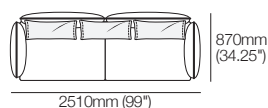

Canapé Zaza 3 places 2510mm W
| 3 STR Standard 4FixAB