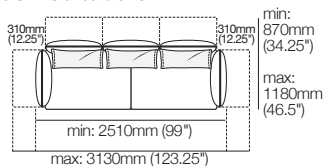

Ensembles Zaza

Canapé Zaza 3 places avec accoudoirs et dossiers ajustables 2510mm W
| 3 STR Standard 5FlexAB