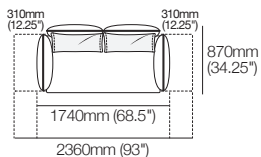

Canapé Zaza 2 places avec
accoudoirs ajustables 1740mm W
| 2 STR Standard 2FlexAB