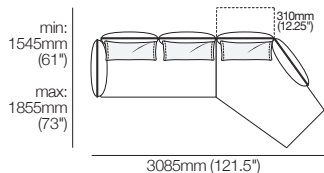

Ensembles Zaza

Canapé modulaire Zaza avec chaise longue

Keystone 3085mm W | ensemble 4

Configurations :