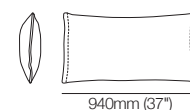

Coussin de dossier

BC940

H500mm (19.75")