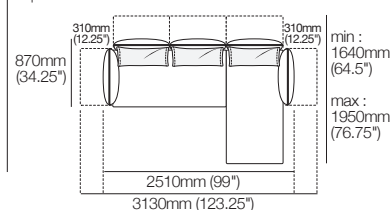

Canapé modulaire Zaza avec chaise longue

accoudoirs et dossiers ajustables 2510mm W

| ensemble 7 5Flex