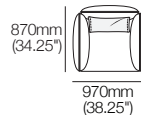

Fauteuil Zaza 970mm W | cuir / ou

Fauteuil Zaza 970mm W | tissu