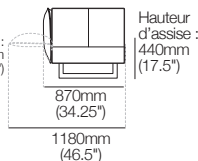

2 places | 2.5 places
| 3 places
assise standard
avec AB770
(accoudoir) côté