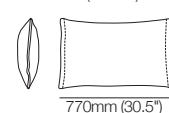

Leather Cushion Option
Perforation Detail

BC770

H500mm (19.75")