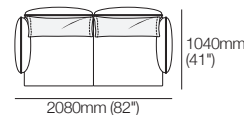

Canapé Zaza 2.5 places
avec sièges profonds 2080mm W
| 2.5 STR Deep 4FixAB