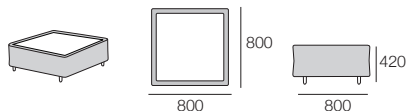

Calypso

with KingRope™ or WeatherWeave Deluxe™

KING®
L I V I N G

kingliving.com

Calypso

Calypso III Coffee Tables

KingRope Base
with Glass Top

Calypso III SQ

1x SQR Base, 1x SQR Glass Top

Calypso III RND STD

1x RND STD Base, 1x RND STD Glass Top

Calypso III RND MED

1x RND MED Base, 1x RND MED Glass Top

Calypso III RND HIGH

1x RND HIGH Base, 1x RND HIGH Glass Top