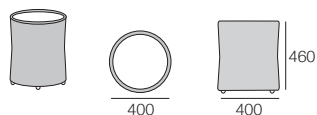

1x SQR Base, 1x SQR Glass Top

Calypso III RND STD

1x RND STD Base, 1x RND STD Glass Top

Calypso III RND MED

1x RND MED Base, 1x RND MED Glass Top

Calypso III RND HIGH

1x RND HIGH Base, 1x RND HIGH Glass Top

Calypso Coffee Tables

WeatherWeave Deluxe Base
with Glass Top

Calypso SQ

1x SQR Base, 1x SQR Glass Top

Calypso RND STD

1x RND STD Base, 1x RND STD Glass Top

Calypso RND MED

1x RND MED Base, 1x RND MED Glass Top