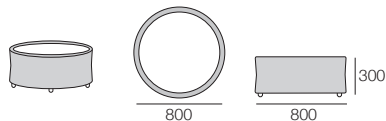

1x SQR Base, 1x SQR Glass Top

Calypso III RND STD

1x RND STD Base, 1x RND STD Glass Top

Calypso III RND MED

1x RND MED Base, 1x RND MED Glass Top

Calypso III RND HIGH

1x RND HIGH Base, 1x RND HIGH Glass Top

Calypso Coffee Tables

WeatherWeave Deluxe Base
with Glass Top

Calypso SQ

1x SQR Base, 1x SQR Glass Top

Calypso RND STD

1x RND STD Base, 1x RND STD Glass Top

Calypso RND MED

1x RND MED Base, 1x RND MED Glass Top