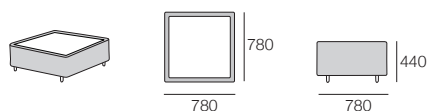

1x SQR Base, 1x SQR Glass Top

Calypso III RND STD

1x RND STD Base, 1x RND STD Glass Top

Calypso III RND MED

1x RND MED Base, 1x RND MED Glass Top

Calypso III RND HIGH

1x RND HIGH Base, 1x RND HIGH Glass Top

Calypso Coffee Tables

WeatherWeave Deluxe Base
with Glass Top

Calypso SQ

1x SQR Base, 1x SQR Glass Top

Calypso RND STD

1x RND STD Base, 1x RND STD Glass Top

Calypso RND MED

1x RND MED Base, 1x RND MED Glass Top