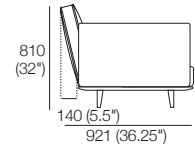

AB570 / AB405

810 (32")
645 (25.5")
90 (3.5")

AB570 / AB470

810 (32")
710 (28")
110 (4.5")

AB570 / AB570

810 (32")
810 (32")
140 (5.5")

3 Seater Armless P2343

1x P2343, 3x C781, 3x AB570

2343 (92.25")

3 Seater 1 Arm P2502 (LH or RH)

1x P2502, 3x C781, 3x AB570,
1x AB470

710
(28")

2612 (103")

3 Seater P2661

1x P2661, 3x C781, 3x AB570,
2x AB470

710
(28")

2881 (113.5")

810 (32")
140 (5.5")
921 (36.25")

810 (32")
140 (5.5")
921 (36.25")

810 (32")
140 (5.5")
921 (36.25")

Neo

Chaise P940 LH or RH
Side View Back AB405

Side View Back AB470

Side View Back AB570