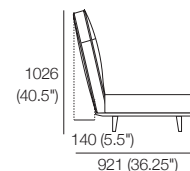

710
(28")

2100 (82.75")

B470H / AB470

110 (4.5")

3 Seater Armless P2343

1x P2343, 3x C781, 3x B470H

2343 (92.25")

3 Seater 1 Arm P2502 (LH or RH)

1x P2502, 3x C781, 3x B470H, 1x AB470

710
(28")

2612 (103")

3 Seater P2661

1x P2661, 3x C781, 3x B470H, 2x AB470

710
(28")

2881 (113.5")

B470H / AB570

140 (5.5")

1026
(40.5")

140 (5.5")

921 (36.25")

1026
(40.5")

140 (5.5")

921 (36.25")

1026
(40.5")