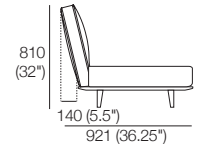

710
(28")

2100 (82.75")

3 Seater Armless P2343

1x P2343, 3x C781, 3x AB570

2343 (92.25")

AB570 / AB405

810
(32")

645
(25.5")

90 (3.5")

AB570 / AB470

810
(32")

710
(28")

110 (4.5")

AB570 / AB570

810
(32")

810
(32")

140 (5.5")

3 Seater 1 Arm P2502 (LH or RH)

1x P2502, 3x C781, 3x AB570,
1x AB470

710
(28")

2612 (103")

3 Seater P2661

1x P2661, 3x C781, 3x AB570,
2x AB470

710
(28")

2881 (113.5")

810
(32")

140 (5.5")

921 (36.25")

810
(32")

140 (5.5")

921 (36.25")

810
(32")