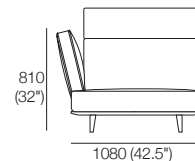

Chaise
1x P940 x 1403LH
1x C1244LH, 1x B470H
1x AB570