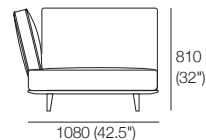

Chaise
1x P940 x 1403LH
1x C1244LH, 2x AB570