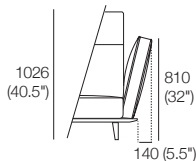

710
(28")

2100 (82.75")

B470H / AB470

110 (4.5")

3 Seater Armless P2343

1x P2343, 3x C781, 3x B470H

2343 (92.25")

3 Seater 1 Arm P2502 (LH or RH)

1x P2502, 3x C781, 3x B470H, 1x AB470

710
(28")

2612 (103")

3 Seater P2661

1x P2661, 3x C781, 3x B470H, 2x AB470

710
(28")

2881 (113.5")

B470H / AB570

140 (5.5")

1026
(40.5")

140 (5.5")

921 (36.25")

1026
(40.5")

140 (5.5")

921 (36.25")

1026
(40.5")