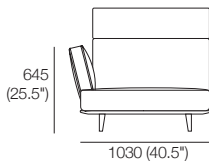

Chaise
1x P940 x 1403LH
1x C1244LH, 1x B470H
1x AB405