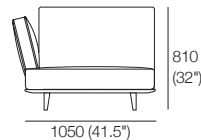

2881 (113.5")

810 (32")
140 (5.5")
921 (36.25")

810 (32")
140 (5.5")
921 (36.25")

810 (32")
140 (5.5")
921 (36.25")

Neo

Chaise P940 LH or RH
Side View Back AB405

Side View Back AB470

Side View Back AB570

Chaise
1x P940 x 1403LH
1x C1244LH, 2x AB405

Chaise
1x P940 x 1403LH
1x C1244LH, 1x AB405
1x AB470

Chaise
1x P940 x 1403LH
1x C1244LH, 2x AB470

Chaise
1x P940 x 1403LH
1x C1244LH, 1x AB405
1x AB570

Chaise
1x P940 x 1403LH
1x C1244LH, 1x AB470
1x AB570