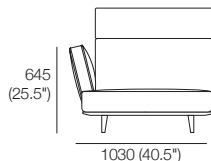

140 (5.5")

921 (36.25")

Neo High Back

Chaise P940 LH or RH

Chaise Side View

Chaise
1x P940 x 1403LH
1x C1244LH, 1x B470H
1x AB405

Chaise
1x P940 x 1403LH
1x C1244LH, 1x B470H
1x AB405

Chaise
1x P940 x 1403LH
1x C1244LH, 1x B470H
1x AB470