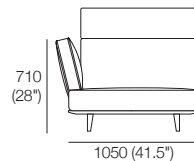

Chaise
1x P940 x 1403LH
1x C1244LH, 1x B470H
1x AB570