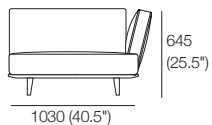

Chaise
1x P940 x 1403RH
1x C1244RH, 2x AB405