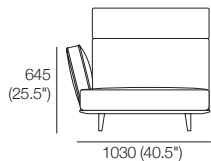

140 (5.5")

921 (36.25")

Neo High Back

Chaise P940 LH or RH

Chaise Side View

Chaise
1x P940 x 1403LH
1x C1244LH, 1x B470H
1x AB405

Chaise
1x P940 x 1403LH
1x C1244LH, 1x B470H
1x AB405

Chaise
1x P940 x 1403LH
1x C1244LH, 1x B470H
1x AB470