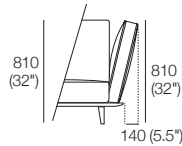

Armchair P1099

1x P1099, 1x C781, 1x AB570,
2x AB405

645
(25.5")

1279 (50.5")

2 Seater P1880

1x P1880, 2x C781, 2x AB570,
2x AB470

710
(28")

2100 (82.75")

AB570 / AB405

810 (32")
645 (25.5")
90 (3.5")

AB570 / AB470

810 (32")
710 (28")
110 (4.5")

AB570 / AB570

810 (32")
810 (32")
140 (5.5")

3 Seater Armless P2343

1x P2343, 3x C781, 3x AB570

2343 (92.25")

3 Seater 1 Arm P2502 (LH or RH)

1x P2502, 3x C781, 3x AB570,
1x AB470

710
(28")

2612 (103")

3 Seater P2661

1x P2661, 3x C781, 3x AB570,
2x AB470

710
(28")

2881 (113.5")

810 (32")
140 (5.5")
921 (36.25")

810 (32")
140 (5.5")
921 (36.25")

810 (32")
140 (5.5")
921 (36.25")

Neo

Chaise P940 LH or RH
Side View Back AB405

Side View Back AB470

Side View Back AB570