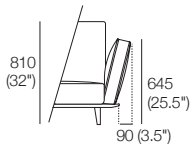

940 (37")

Neo

Chair Armless P781

1x P781, 1x C781, 1x AB570

781 (30.75")

2 Seater Armless P1562

1x P1562, 2x C781, 2x AB570

1562 (61.5")

Chair 1 Arm P940 (LH or RH)

1x P940, 1x C781, 1x AB570,
1x AB470

710
(28")

1050 (41.5")

2 Seater 1 Arm P1721 (LH or RH)

1x P1721, 2x C781, 2x AB570,
1x AB470

710
(28")

1831 (72")

Armchair P1099

1x P1099, 1x C781, 1x AB570,
2x AB405

645
(25.5")

1279 (50.5")

2 Seater P1880

1x P1880, 2x C781, 2x AB570,
2x AB470

710
(28")

2100 (82.75")

AB570 / AB405

810 (32")
645 (25.5")
90 (3.5")

AB570 / AB470

810 (32")
710 (28")
110 (4.5")

AB570 / AB570

810 (32")
810 (32")
140 (5.5")

3 Seater Armless P2343

1x P2343, 3x C781, 3x AB570