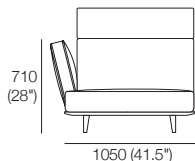

140 (5.5")

921 (36.25")

Neo High Back

Chaise P940 LH or RH

Chaise Side View

Chaise
1x P940 x 1403LH
1x C1244LH, 1x B470H
1x AB405

Chaise
1x P940 x 1403LH
1x C1244LH, 1x B470H
1x AB405

Chaise
1x P940 x 1403LH
1x C1244LH, 1x B470H
1x AB470