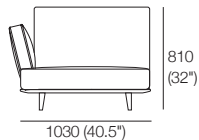

2881 (113.5")

810 (32")
140 (5.5")
921 (36.25")

810 (32")
140 (5.5")
921 (36.25")

810 (32")
140 (5.5")
921 (36.25")

Neo

Chaise P940 LH or RH
Side View Back AB405

Side View Back AB470

Side View Back AB570

Chaise
1x P940 x 1403LH
1x C1244LH, 2x AB405

Chaise
1x P940 x 1403LH
1x C1244LH, 1x AB405
1x AB470

Chaise
1x P940 x 1403LH
1x C1244LH, 2x AB470

Chaise
1x P940 x 1403LH
1x C1244LH, 1x AB405
1x AB570

Chaise
1x P940 x 1403LH
1x C1244LH, 1x AB470
1x AB570