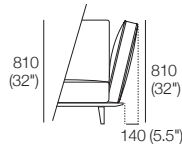

710
(28")

2100 (82.75")

3 Seater Armless P2343

1x P2343, 3x C781, 3x AB570

2343 (92.25")

AB570 / AB405

810
(32")

645
(25.5")

90 (3.5")

AB570 / AB470

810
(32")

710
(28")

110 (4.5")

AB570 / AB570

810
(32")

810
(32")