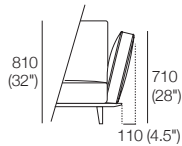

940 (37")

Neo

Chair Armless P781

1x P781, 1x C781, 1x AB570

781 (30.75")

2 Seater Armless P1562

1x P1562, 2x C781, 2x AB570

1562 (61.5")

Chair 1 Arm P940 (LH or RH)

1x P940, 1x C781, 1x AB570,
1x AB470

710
(28")

1050 (41.5")

2 Seater 1 Arm P1721 (LH or RH)

1x P1721, 2x C781, 2x AB570,
1x AB470

710
(28")

1831 (72")

Armchair P1099

1x P1099, 1x C781, 1x AB570,
2x AB405

645
(25.5")

1279 (50.5")

2 Seater P1880

1x P1880, 2x C781, 2x AB570,
2x AB470

710
(28")

2100 (82.75")

AB570 / AB405

810 (32")
645 (25.5")
90 (3.5")

AB570 / AB470

810 (32")
710 (28")
110 (4.5")

AB570 / AB570

810 (32")
810 (32")
140 (5.5")

3 Seater Armless P2343

1x P2343, 3x C781, 3x AB570