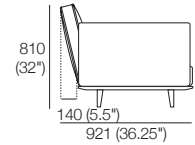

AB570 / AB405

810 (32")
645 (25.5")
90 (3.5")

AB570 / AB470

810 (32")
710 (28")
110 (4.5")

AB570 / AB570

810 (32")
810 (32")
140 (5.5")

3 Seater Armless P2343

1x P2343, 3x C781, 3x AB570

2343 (92.25")

3 Seater 1 Arm P2502 (LH or RH)

1x P2502, 3x C781, 3x AB570,
1x AB470

710
(28")

2612 (103")

3 Seater P2661

1x P2661, 3x C781, 3x AB570,
2x AB470

710
(28")

2881 (113.5")

810 (32")
140 (5.5")
921 (36.25")

810 (32")
140 (5.5")
921 (36.25")

810 (32")
140 (5.5")
921 (36.25")

Neo

Chaise P940 LH or RH
Side View Back AB405

Side View Back AB470

Side View Back AB570