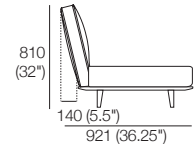

Armchair P1099

1x P1099, 1x C781, 1x AB570,
2x AB405

645
(25.5")

1279 (50.5")

2 Seater P1880

1x P1880, 2x C781, 2x AB570,
2x AB470

710
(28")

2100 (82.75")

AB570 / AB405

810 (32")
645 (25.5")
90 (3.5")

AB570 / AB470

810 (32")
710 (28")
110 (4.5")

AB570 / AB570

810 (32")
810 (32")
140 (5.5")

3 Seater Armless P2343

1x P2343, 3x C781, 3x AB570

2343 (92.25")

3 Seater 1 Arm P2502 (LH or RH)

1x P2502, 3x C781, 3x AB570,
1x AB470

710
(28")

2612 (103")

3 Seater P2661

1x P2661, 3x C781, 3x AB570,
2x AB470

710
(28")

2881 (113.5")

810 (32")
140 (5.5")
921 (36.25")

810 (32")
140 (5.5")
921 (36.25")

810 (32")
140 (5.5")
921 (36.25")

Neo

Chaise P940 LH or RH
Side View Back AB405

Side View Back AB470

Side View Back AB570