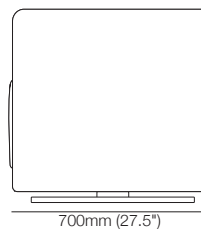

K I N G

DT2015032-FFCA-V6

kingliving.com

Fauteuil tubulaire Oliver

Fauteuil tubulaire Oliver

Pivotant | fixe

Oliver pivotant

Avant

Côté

Dessus

Oliver fixe avec pattes ajustables : 18mm (.75")

Avant

Côté

Dessus