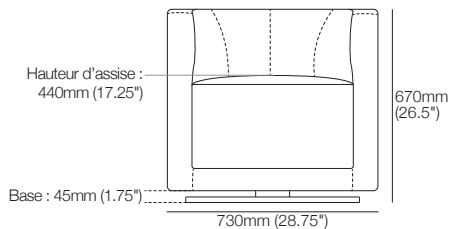

Côté

Dessus

Oliver fixe avec pattes ajustables : 18mm (.75")

Avant

Côté

Dessus