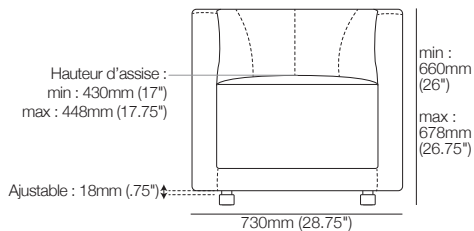

Côté

Dessus

Oliver fixe avec pattes ajustables : 18mm (.75")

Avant

Côté

Dessus