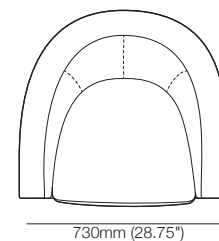

Côté

Dessus

Oliver fixe avec pattes ajustables : 18mm (.75")

Avant

Côté

Dessus