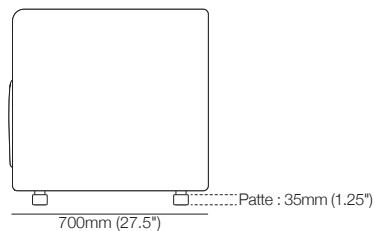

Côté

Dessus

Oliver fixe avec pattes ajustables : 18mm (.75")

Avant

Côté

Dessus