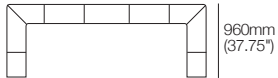

ABU 2640x960

2640mm (104")