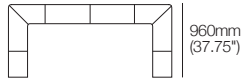

ABU 2160x960

2160mm (85")