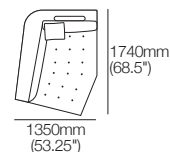

Chaise longue d'angle

Chaise longue G

Chaise longue d'angle

Chaise longue D

Siège d'angle modulaire

Max 1070mm W

Fauteuil Max

900mm W

Chaise longue modulaire gauche

Max 1740mm W

Chaise longue modulaire droite

Max 1740mm W

Fauteuil sans accoudoirs

Détail de couture à titre indicatif

Coin

Fauteuil

Pouf

Canapé modulaire Max

avec chaise longue

3040mm W | ensemble 1

Configurations (suite à la page suivante) :

Canapé modulaire Max

3 places 3040mm W

Canapé modulaire Max

2 places 2140mm W

Pouf

Canapé modulaire Max avec chaise longue

3040mm W | ensemble 2

Configurations (suite à la page suivante) :

Canapé modulaire d'angle Max avec ottoman

3940mm W | ensemble 3

Configurations (suite à la page suivante) :