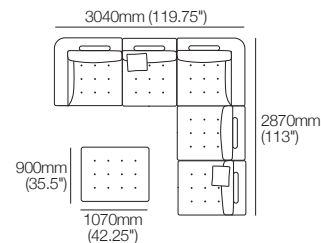

Chaise longue modulaire gauche

Max 1740mm W

Chaise longue modulaire droite

Max 1740mm W

Fauteuil sans accoudoirs

Détail de couture à titre indicatif

Coin

Fauteuil

Pouf

Canapé modulaire Max

avec chaise longue

3040mm W | ensemble 1

Configurations (suite à la page suivante) :

Canapé modulaire Max

3 places 3040mm W

Canapé modulaire Max

2 places 2140mm W

Pouf

Canapé modulaire Max avec chaise longue

3040mm W | ensemble 2

Configurations (suite à la page suivante) :

Canapé modulaire d'angle Max avec ottoman

3940mm W | ensemble 3

Configurations (suite à la page suivante) :

Configurations (suite de la page précédente) :

Canapé modulaire d'angle Max avec ottoman 3940mm W | ensemble 3

Configurations (suite de la page précédente) :

Ensembles Max

Canapé d'angle modulaire Max avec chaise longue GH 4220mm W | ensemble LH Chaise Corner