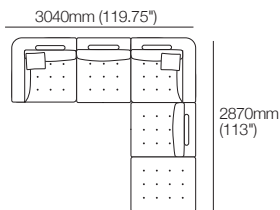

Chaise longue modulaire gauche

Max 1740mm W

Chaise longue modulaire droite

Max 1740mm W

Fauteuil sans accoudoirs

Détail de couture à titre indicatif

Coin

Fauteuil

Pouf

Canapé modulaire Max

avec chaise longue

3040mm W | ensemble 1

Configurations (suite à la page suivante) :

Canapé modulaire Max

3 places 3040mm W

Canapé modulaire Max

2 places 2140mm W

Pouf

Canapé modulaire Max avec chaise longue

3040mm W | ensemble 2

Configurations (suite à la page suivante) :

Canapé modulaire d'angle Max avec ottoman

3940mm W | ensemble 3

Configurations (suite à la page suivante) :

Configurations (suite de la page précédente) :

Canapé modulaire d'angle Max avec ottoman 3940mm W | ensemble 3

Configurations (suite de la page précédente) :

Ensembles Max

Canapé d'angle modulaire Max avec chaise longue GH 4220mm W | ensemble LH Chaise Corner