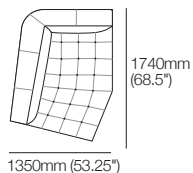

Chaise longue d'angle

Chaise longue G

Chaise longue d'angle

Chaise longue D

Siège d'angle modulaire

Max 1070mm W

Fauteuil Max

900mm W

Chaise longue modulaire gauche

Max 1740mm W

Chaise longue modulaire droite

Max 1740mm W

Fauteuil sans accoudoirs

Détail de couture à titre indicatif

Coin

Fauteuil

Pouf

Canapé modulaire Max

avec chaise longue

3040mm W | ensemble 1

Configurations (suite à la page suivante) :

Canapé modulaire Max

3 places 3040mm W

Canapé modulaire Max

2 places 2140mm W

Pouf

Canapé modulaire Max avec chaise longue

3040mm W | ensemble 2

Configurations (suite à la page suivante) :

Canapé modulaire d'angle Max avec ottoman

3940mm W | ensemble 3

Configurations (suite à la page suivante) :