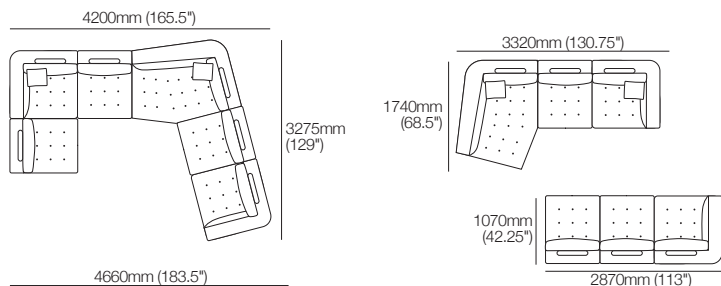

2 places 2140mm W

Pouf

Canapé modulaire Max avec chaise longue

3040mm W | ensemble 2

Configurations (suite à la page suivante) :

Canapé modulaire d'angle Max avec ottoman

3940mm W | ensemble 3

Configurations (suite à la page suivante) :

Coussins de dossier

Chaise longue

Ensembles Max

Canapé modulaire Max avec chaise longue 3040mm W | ensemble 1

Configurations (suite de la page précédente) :

Canapé modulaire Max avec chaise longue 3040mm W | ensemble 2

Configurations (suite de la page précédente) :

Canapé modulaire d'angle Max avec ottoman 3940mm W | ensemble 3

Configurations (suite de la page précédente) :

Ensembles Max

Canapé d'angle modulaire Max avec chaise longue GH 4220mm W | ensemble LH Chaise Corner

Configurations:

Canapé d'angle modulaire Max avec chaise longue DH 4220mm W | ensemble RH Chaise Corner

Configurations: