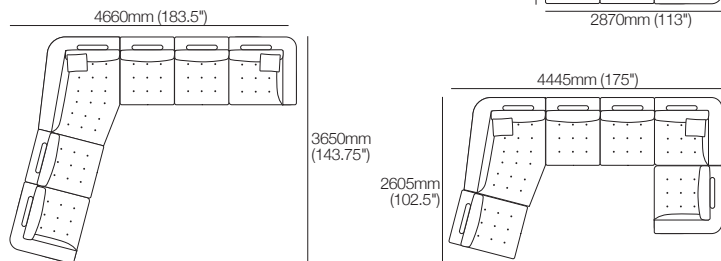

2 places 2140mm W

Pouf

Canapé modulaire Max avec chaise longue

3040mm W | ensemble 2

Configurations (suite à la page suivante) :

Canapé modulaire d'angle Max avec ottoman

3940mm W | ensemble 3

Configurations (suite à la page suivante) :

Coussins de dossier

Chaise longue

Ensembles Max

Canapé modulaire Max avec chaise longue 3040mm W | ensemble 1

Configurations (suite de la page précédente) :

Canapé modulaire Max avec chaise longue 3040mm W | ensemble 2

Configurations (suite de la page précédente) :

Canapé modulaire d'angle Max avec ottoman 3940mm W | ensemble 3

Configurations (suite de la page précédente) :

Ensembles Max

Canapé d'angle modulaire Max avec chaise longue GH 4220mm W | ensemble LH Chaise Corner

Configurations:

Canapé d'angle modulaire Max avec chaise longue DH 4220mm W | ensemble RH Chaise Corner

Configurations: