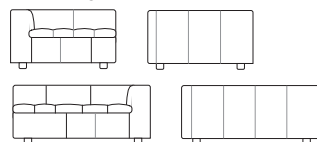

Pouf

Canapé modulaire Max

avec chaise longue

3040mm W | ensemble 1

Configurations (suite à la page suivante) :

Canapé modulaire Max

3 places 3040mm W

Canapé modulaire Max

2 places 2140mm W

Pouf

Canapé modulaire Max avec chaise longue

3040mm W | ensemble 2

Configurations (suite à la page suivante) :

Canapé modulaire d'angle Max avec ottoman

3940mm W | ensemble 3

Configurations (suite à la page suivante) :

Coussins de dossier

Chaise longue

Ensembles Max

Canapé modulaire Max avec chaise longue 3040mm W | ensemble 1

Configurations (suite de la page précédente) :

Canapé modulaire Max avec chaise longue 3040mm W | ensemble 2

Configurations (suite de la page précédente) :

Canapé modulaire d'angle Max avec ottoman 3940mm W | ensemble 3

Configurations (suite de la page précédente) :

Ensembles Max

Canapé d'angle modulaire Max avec chaise longue GH 4220mm W | ensemble LH Chaise Corner