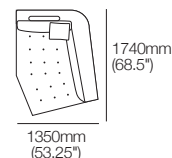

Chaise longue d'angle

Chaise longue G

Chaise longue d'angle

Chaise longue D

Siège d'angle modulaire

Max 1070mm W

Fauteuil Max

900mm W

Chaise longue modulaire gauche

Max 1740mm W

Chaise longue modulaire droite

Max 1740mm W

Fauteuil sans accoudoirs

Détail de couture à titre indicatif

Coin

Fauteuil

Pouf

Canapé modulaire Max

avec chaise longue

3040mm W | ensemble 1

Configurations (suite à la page suivante) :

Canapé modulaire Max

3 places 3040mm W

Canapé modulaire Max

2 places 2140mm W

Pouf

Canapé modulaire Max avec chaise longue

3040mm W | ensemble 2

Configurations (suite à la page suivante) :

Canapé modulaire d'angle Max avec ottoman

3940mm W | ensemble 3

Configurations (suite à la page suivante) :