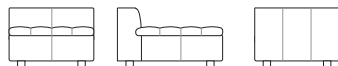

Chaise longue modulaire gauche

Max 1740mm W

Chaise longue modulaire droite

Max 1740mm W

Fauteuil sans accoudoirs

Détail de couture à titre indicatif

Coin

Fauteuil

Pouf

Canapé modulaire Max

avec chaise longue

3040mm W | ensemble 1

Configurations (suite à la page suivante) :

Canapé modulaire Max

3 places 3040mm W

Canapé modulaire Max

2 places 2140mm W

Pouf

Canapé modulaire Max avec chaise longue

3040mm W | ensemble 2

Configurations (suite à la page suivante) :

Canapé modulaire d'angle Max avec ottoman

3940mm W | ensemble 3

Configurations (suite à la page suivante) :