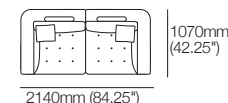

Chaise longue d'angle

Chaise longue G

Chaise longue d'angle

Chaise longue D

Siège d'angle modulaire

Max 1070mm W

Fauteuil Max

900mm W

Chaise longue modulaire gauche

Max 1740mm W

Chaise longue modulaire droite

Max 1740mm W

Fauteuil sans accoudoirs

Détail de couture à titre indicatif

Coin

Fauteuil

Pouf

Canapé modulaire Max

avec chaise longue

3040mm W | ensemble 1

Configurations (suite à la page suivante) :

Canapé modulaire Max

3 places 3040mm W

Canapé modulaire Max

2 places 2140mm W

Pouf

Canapé modulaire Max avec chaise longue

3040mm W | ensemble 2

Configurations (suite à la page suivante) :

Canapé modulaire d'angle Max avec ottoman

3940mm W | ensemble 3

Configurations (suite à la page suivante) :