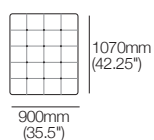

Chaise longue modulaire gauche

Max 1740mm W

Chaise longue modulaire droite

Max 1740mm W

Fauteuil sans accoudoirs

Détail de couture à titre indicatif

Coin

Fauteuil

Pouf

Canapé modulaire Max

avec chaise longue

3040mm W | ensemble 1

Configurations (suite à la page suivante) :

Canapé modulaire Max

3 places 3040mm W

Canapé modulaire Max

2 places 2140mm W

Pouf

Canapé modulaire Max avec chaise longue

3040mm W | ensemble 2

Configurations (suite à la page suivante) :

Canapé modulaire d'angle Max avec ottoman

3940mm W | ensemble 3

Configurations (suite à la page suivante) :

Configurations (suite de la page précédente) :

Canapé modulaire d'angle Max avec ottoman 3940mm W | ensemble 3

Configurations (suite de la page précédente) :

Ensembles Max

Canapé d'angle modulaire Max avec chaise longue GH 4220mm W | ensemble LH Chaise Corner