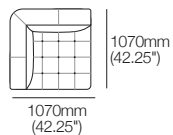

K I N G

DT2019760-FRICA-V4

kingliving.com

Max

Ensembles Max

Modules Max

Détail de couture à titre indicatif

Coin

Chaise longue d'angle

Chaise longue G

Chaise longue d'angle

Chaise longue D

Siège d'angle modulaire

Max 1070mm W

Fauteuil Max

900mm W

Chaise longue modulaire gauche

Max 1740mm W

Chaise longue modulaire droite

Max 1740mm W

Fauteuil sans accoudoirs

Détail de couture à titre indicatif

Coin

Fauteuil

2 places 2140mm W

Pouf

Canapé modulaire Max avec chaise longue

3040mm W | ensemble 2

Configurations (suite à la page suivante) :

Canapé modulaire d'angle Max avec ottoman

3940mm W | ensemble 3

Configurations (suite à la page suivante) :