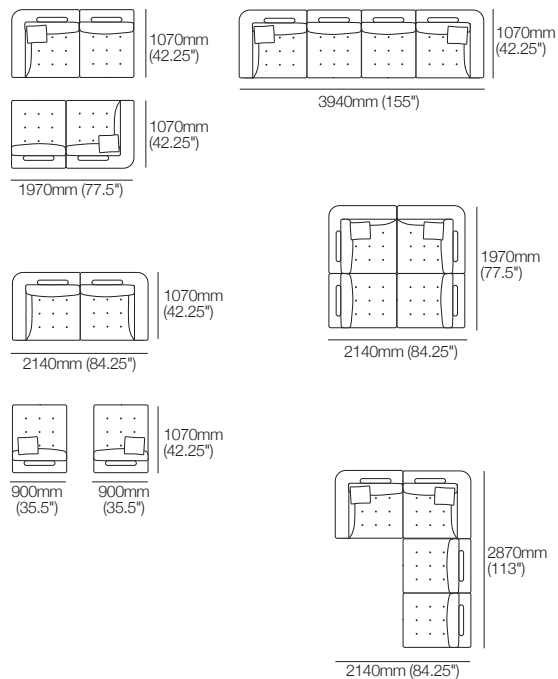

2 places 2140mm W

Pouf

Canapé modulaire Max avec chaise longue

3040mm W | ensemble 2

Configurations (suite à la page suivante) :

Canapé modulaire d'angle Max avec ottoman

3940mm W | ensemble 3

Configurations (suite à la page suivante) :

Coussins de dossier

Chaise longue

Ensembles Max

Canapé modulaire Max avec chaise longue 3040mm W | ensemble 1

Configurations (suite de la page précédente) :

Canapé modulaire Max avec chaise longue 3040mm W | ensemble 2

Configurations (suite de la page précédente) :

Canapé modulaire d'angle Max avec ottoman 3940mm W | ensemble 3

Configurations (suite de la page précédente) :

Ensembles Max

Canapé d'angle modulaire Max avec chaise longue GH 4220mm W | ensemble LH Chaise Corner

Configurations:

Canapé d'angle modulaire Max avec chaise longue DH 4220mm W | ensemble RH Chaise Corner

Configurations: