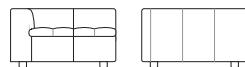

Chaise longue modulaire gauche

Max 1740mm W

Chaise longue modulaire droite

Max 1740mm W

Fauteuil sans accoudoirs

Détail de couture à titre indicatif

Coin

Fauteuil

Pouf

Canapé modulaire Max

avec chaise longue

3040mm W | ensemble 1

Configurations (suite à la page suivante) :

Canapé modulaire Max

3 places 3040mm W

Canapé modulaire Max