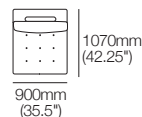

Chaise longue d'angle

Chaise longue G

Chaise longue d'angle

Chaise longue D

Siège d'angle modulaire

Max 1070mm W

Fauteuil Max

900mm W

Chaise longue modulaire gauche

Max 1740mm W

Chaise longue modulaire droite

Max 1740mm W

Fauteuil sans accoudoirs

Détail de couture à titre indicatif

Coin

Fauteuil

Pouf

Canapé modulaire Max

avec chaise longue

3040mm W | ensemble 1

Configurations (suite à la page suivante) :

Canapé modulaire Max

3 places 3040mm W

Canapé modulaire Max

2 places 2140mm W

Pouf

Canapé modulaire Max avec chaise longue

3040mm W | ensemble 2

Configurations (suite à la page suivante) :

Canapé modulaire d'angle Max avec ottoman

3940mm W | ensemble 3

Configurations (suite à la page suivante) :