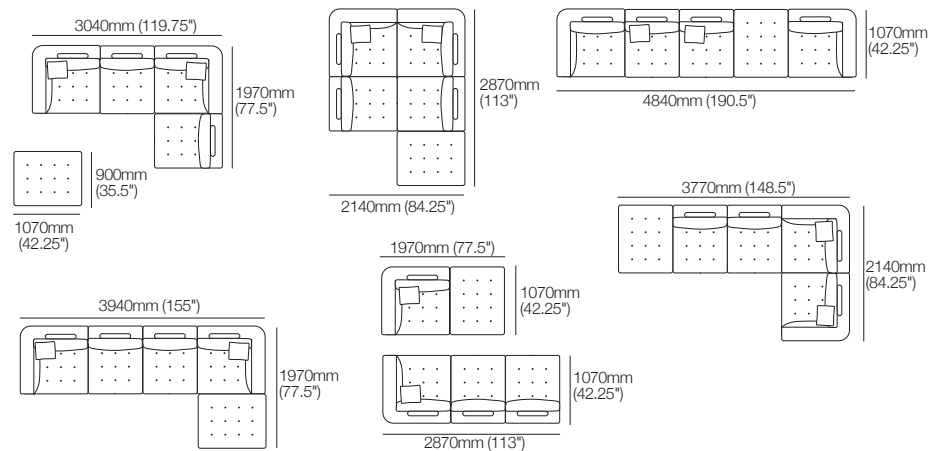

2 places 2140mm W

Pouf

Canapé modulaire Max avec chaise longue

3040mm W | ensemble 2

Configurations (suite à la page suivante) :

Canapé modulaire d'angle Max avec ottoman

3940mm W | ensemble 3

Configurations (suite à la page suivante) :

Coussins de dossier

Chaise longue

Ensembles Max

Canapé modulaire Max avec chaise longue 3040mm W | ensemble 1

Configurations (suite de la page précédente) :

Canapé modulaire Max avec chaise longue 3040mm W | ensemble 2

Configurations (suite de la page précédente) :

Canapé modulaire d'angle Max avec ottoman 3940mm W | ensemble 3

Configurations (suite de la page précédente) :

Ensembles Max

Canapé d'angle modulaire Max avec chaise longue GH 4220mm W | ensemble LH Chaise Corner

Configurations:

Canapé d'angle modulaire Max avec chaise longue DH 4220mm W | ensemble RH Chaise Corner

Configurations: