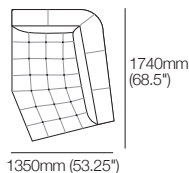

Chaise longue d'angle

Chaise longue G

Chaise longue d'angle

Chaise longue D

Siège d'angle modulaire

Max 1070mm W

Fauteuil Max

900mm W

Chaise longue modulaire gauche

Max 1740mm W

Chaise longue modulaire droite

Max 1740mm W

Fauteuil sans accoudoirs

Détail de couture à titre indicatif

Coin

Fauteuil

Pouf

Canapé modulaire Max

avec chaise longue

3040mm W | ensemble 1

Configurations (suite à la page suivante) :

Canapé modulaire Max

3 places 3040mm W

Canapé modulaire Max

2 places 2140mm W

Pouf

Canapé modulaire Max avec chaise longue

3040mm W | ensemble 2

Configurations (suite à la page suivante) :

Canapé modulaire d'angle Max avec ottoman

3940mm W | ensemble 3

Configurations (suite à la page suivante) :