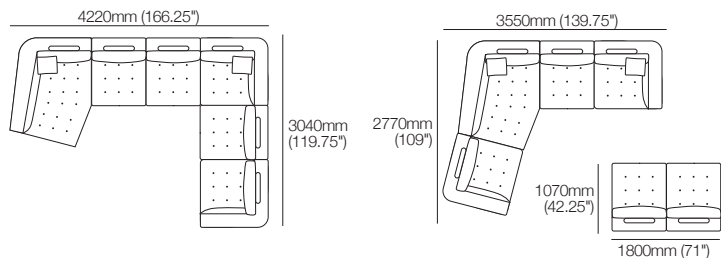

2 places 2140mm W

Pouf

Canapé modulaire Max avec chaise longue

3040mm W | ensemble 2

Configurations (suite à la page suivante) :

Canapé modulaire d'angle Max avec ottoman

3940mm W | ensemble 3

Configurations (suite à la page suivante) :

Coussins de dossier

Chaise longue

Ensembles Max

Canapé modulaire Max avec chaise longue 3040mm W | ensemble 1

Configurations (suite de la page précédente) :

Canapé modulaire Max avec chaise longue 3040mm W | ensemble 2

Configurations (suite de la page précédente) :

Canapé modulaire d'angle Max avec ottoman 3940mm W | ensemble 3

Configurations (suite de la page précédente) :

Ensembles Max

Canapé d'angle modulaire Max avec chaise longue GH 4220mm W | ensemble LH Chaise Corner

Configurations:

Canapé d'angle modulaire Max avec chaise longue DH 4220mm W | ensemble RH Chaise Corner

Configurations: