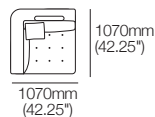

Chaise longue d'angle

Chaise longue G

Chaise longue d'angle

Chaise longue D

Siège d'angle modulaire

Max 1070mm W

Fauteuil Max

900mm W

Chaise longue modulaire gauche

Max 1740mm W

Chaise longue modulaire droite

Max 1740mm W

Fauteuil sans accoudoirs

Détail de couture à titre indicatif

Coin

Fauteuil

Pouf

Canapé modulaire Max

avec chaise longue

3040mm W | ensemble 1

Configurations (suite à la page suivante) :

Canapé modulaire Max

3 places 3040mm W

Canapé modulaire Max

2 places 2140mm W

Pouf

Canapé modulaire Max avec chaise longue

3040mm W | ensemble 2

Configurations (suite à la page suivante) :

Canapé modulaire d'angle Max avec ottoman

3940mm W | ensemble 3

Configurations (suite à la page suivante) :