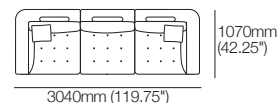

Chaise longue d'angle

Chaise longue G

Chaise longue d'angle

Chaise longue D

Siège d'angle modulaire

Max 1070mm W

Fauteuil Max

900mm W

Chaise longue modulaire gauche

Max 1740mm W

Chaise longue modulaire droite

Max 1740mm W

Fauteuil sans accoudoirs

Détail de couture à titre indicatif

Coin

Fauteuil

Pouf

Canapé modulaire Max

avec chaise longue

3040mm W | ensemble 1

Configurations (suite à la page suivante) :

Canapé modulaire Max

3 places 3040mm W

Canapé modulaire Max

2 places 2140mm W

Pouf

Canapé modulaire Max avec chaise longue

3040mm W | ensemble 2

Configurations (suite à la page suivante) :

Canapé modulaire d'angle Max avec ottoman

3940mm W | ensemble 3

Configurations (suite à la page suivante) :