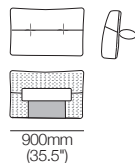

Pouf

Canapé modulaire Max

avec chaise longue

3040mm W | ensemble 1

Configurations (suite à la page suivante) :

Canapé modulaire Max

3 places 3040mm W

Canapé modulaire Max

2 places 2140mm W

Pouf

Canapé modulaire Max avec chaise longue

3040mm W | ensemble 2

Configurations (suite à la page suivante) :

Canapé modulaire d'angle Max avec ottoman

3940mm W | ensemble 3

Configurations (suite à la page suivante) :

Coussins de dossier

Chaise longue

Ensembles Max

Canapé modulaire Max avec chaise longue 3040mm W | ensemble 1

Configurations (suite de la page précédente) :

Canapé modulaire Max avec chaise longue 3040mm W | ensemble 2

Configurations (suite de la page précédente) :

Canapé modulaire d'angle Max avec ottoman 3940mm W | ensemble 3

Configurations (suite de la page précédente) :

Ensembles Max

Canapé d'angle modulaire Max avec chaise longue GH 4220mm W | ensemble LH Chaise Corner