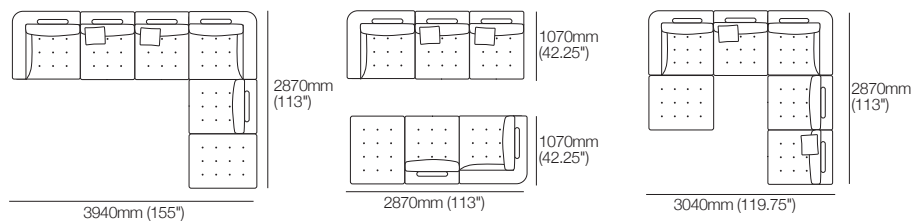

2 places 2140mm W

Pouf

Canapé modulaire Max avec chaise longue

3040mm W | ensemble 2

Configurations (suite à la page suivante) :

Canapé modulaire d'angle Max avec ottoman

3940mm W | ensemble 3

Configurations (suite à la page suivante) :

Coussins de dossier

Chaise longue

Ensembles Max

Canapé modulaire Max avec chaise longue 3040mm W | ensemble 1

Configurations (suite de la page précédente) :

Canapé modulaire Max avec chaise longue 3040mm W | ensemble 2

Configurations (suite de la page précédente) :

Canapé modulaire d'angle Max avec ottoman 3940mm W | ensemble 3

Configurations (suite de la page précédente) :

Ensembles Max

Canapé d'angle modulaire Max avec chaise longue GH 4220mm W | ensemble LH Chaise Corner