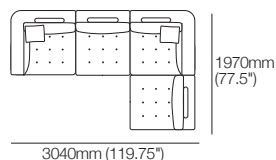

Chaise longue d'angle

Chaise longue G

Chaise longue d'angle

Chaise longue D

Siège d'angle modulaire

Max 1070mm W

Fauteuil Max

900mm W

Chaise longue modulaire gauche

Max 1740mm W

Chaise longue modulaire droite

Max 1740mm W

Fauteuil sans accoudoirs

Détail de couture à titre indicatif

Coin

Fauteuil

Pouf

Canapé modulaire Max

avec chaise longue

3040mm W | ensemble 1

Configurations (suite à la page suivante) :

Canapé modulaire Max

3 places 3040mm W

Canapé modulaire Max

2 places 2140mm W

Pouf

Canapé modulaire Max avec chaise longue

3040mm W | ensemble 2

Configurations (suite à la page suivante) :

Canapé modulaire d'angle Max avec ottoman

3940mm W | ensemble 3

Configurations (suite à la page suivante) :