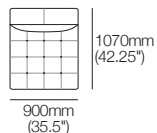

Chaise longue d'angle

Chaise longue G

Chaise longue d'angle

Chaise longue D

Siège d'angle modulaire

Max 1070mm W

Fauteuil Max

900mm W

Chaise longue modulaire gauche

Max 1740mm W

Chaise longue modulaire droite

Max 1740mm W

Fauteuil sans accoudoirs

Détail de couture à titre indicatif

Coin

Fauteuil

Pouf

Canapé modulaire Max

avec chaise longue

3040mm W | ensemble 1

Configurations (suite à la page suivante) :

Canapé modulaire Max

3 places 3040mm W

Canapé modulaire Max

2 places 2140mm W

Pouf

Canapé modulaire Max avec chaise longue

3040mm W | ensemble 2

Configurations (suite à la page suivante) :

Canapé modulaire d'angle Max avec ottoman

3940mm W | ensemble 3

Configurations (suite à la page suivante) :