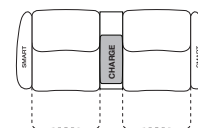

Canapé inclinable 2.5 places King Cinema Classic avec sièges extra larges et SMART Pockets larges 2210mm W | 2.5 STR 900R SMART

min :
1080mm
(42.5")

max (incliné) :
1580mm
(62.25")

2210mm (87")

King Cinema Classic 2.5 places 900R MEDIA SMART

avec console multimédia XW

min :
1080mm
(42.5")

max (incliné) :
1580mm
(62.25")

2510mm (99")

Information publiée mai 2026. La limite de poids du mécanisme inclinable King Cinema Classic est de 130kg (286.5lb). La limite de poids du repose-pieds est de 15kg (33lb). Dimensions maximales permises du haut-parleur d'extrêmes graves : hauteur 415mm (16.5"), largeur 220mm (8.75"), profondeur 640mm (25.25"). **IMPORTANT : CONSIGNES D'UTILISATION SÉCURITAIRE** : Toujours refermer complètement le repose-pieds avant de s'asseoir ou de se lever. Ne pas s'asseoir ni se lever lorsque le fauteuil est incliné ou en glissant par-dessus un repose-pieds ouvert. Utiliser la fonction inclinable uniquement en position assise. Ne pas s'asseoir, se tenir debout ni exercer une pression excessive sur un repose-pieds ouvert. Le non-respect de ces consignes peut endommager le mécanisme ou faire basculer le canapé vers l'avant. Le fauteuil inclinable comprend un point de basculement de sécurité intégré conçu pour protéger le mécanisme en cas de surcharge. Les dommages causés par une utilisation inadéquate ne sont pas couverts par la garantie. King Living applique une politique d'amélioration continue ; les caractéristiques des produits peuvent être modifiées sans préavis. Les images et dessins sont présentés à titre indicatif seulement. Accessoires non inclus, sauf indication contraire.

King Cinema Classic | Configurations

Configurations | King Cinema Classic | Dimensions indicatives

SMART : Compatible avec les accessoires SMART Pocket en option

CHARGE : Recharge sans fil des appareils | Compatible avec les accessoires SMART Pocket en option