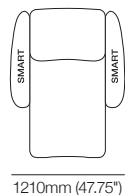

K I N G

DT20202417-FFCA-V6

kingliving.com

King Cinema Classic

King Cinema Classic | Dimensions

King Cinema Classic Dimensions indicatives

Dimensions générales – vue latérale avec détail SMART Pocket

Fauteuil inclinable King Cinema Classic avec SMART Pockets larges 1110mm W | Armchair 700R SMART

Fauteuil King Cinema Classic 800R dessus

Fauteuil King Cinema Classic 900R dessus

Fauteuil fixe King Cinema Classic 700 dessus

Fauteuil fixe King Cinema Classic 800 dessus

Fauteuil fixe King Cinema Classic 900 dessus

Chaise longue King Cinema Classic 700 dessus

Chaise longue King Cinema Classic 800 dessus

Chaise longue King Cinema Classic 900 dessus

Information publiée mai 2026. La limite de poids du mécanisme inclinable King Cinema Classic est de 130kg (286.5lb). La limite de poids du repose-pieds est de 15kg (33lb). Dimensions maximales permises du haut-parleur d'extrêmes graves : hauteur 415mm (16.5"), largeur 220mm (8.75"), profondeur 640mm (25.25"). **IMPORTANT : CONSIGNES D'UTILISATION SÉCURITAIRE** : Toujours refermer complètement le repose-pieds avant de s'asseoir ou de se lever. Ne pas s'asseoir ni se lever lorsque le fauteuil est incliné ou en glissant par-dessus un repose-pieds ouvert. Utiliser la fonction inclinable uniquement en position assise. Ne pas s'asseoir, se tenir debout ni exercer une pression excessive sur un repose-pieds ouvert. Le non-respect de ces consignes peut endommager le mécanisme ou faire basculer le canapé vers l'avant. Le fauteuil inclinable comprend un point de basculement de sécurité intégré conçu pour protéger le mécanisme en cas de surcharge. Les dommages causés par une utilisation inadéquate ne sont pas couverts par la garantie. King Living applique une politique d'amélioration continue ; les caractéristiques des produits peuvent être modifiées sans préavis. Les images et dessins sont présentés à titre indicatif seulement. Accessoires non inclus, sauf indication contraire.