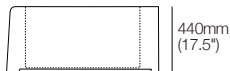

Console multimédia compacte

avec rangement :

W 80mm (3") x L 775mm (30.5") x H 412mm (16.25")

Option : **SMART** ou standard

dessus

côté

Console multimédia large

avec rangement :

W 160mm (6.25") x L 775mm (30.5") x H 412mm (16.25")

Option : **SMART** ou standard

dessus

côté

Console multimédia large en angle

avec rangement :

W 120mm/220mm (4.75"/8.75") x L 785mm (31") x H 349mm (13.75")

Option : **CHARGE** ou standard

Fermée

dessus

côté

Console multimédia XW

avec rangement :

W 220mm (8.75") x L 775mm (30.5") x H 349mm (13.75")

Option : **CHARGE** ou standard