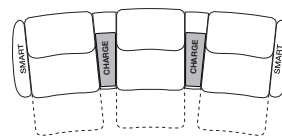

min :
1180mm
(46.5")

max (incliné) :
1690mm
(66.5")

3660mm (144")

Information publiée mai 2026. La limite de poids du mécanisme inclinable King Cinema Classic est de 130kg (286.5lb). La limite de poids du repose-pieds est de 15kg (33lb). Dimensions maximales permises du haut-parleur d'extrêmes graves : hauteur 415mm (16.5"), largeur 220mm (8.75"), profondeur 640mm (25.25"). **IMPORTANT : CONSIGNES D'UTILISATION SÉCURITAIRE** : Toujours refermer complètement le repose-pieds avant de s'asseoir ou de se lever. Ne pas s'asseoir ni se lever lorsque le fauteuil est incliné ou en glissant par-dessus un repose-pieds ouvert. Utiliser la fonction inclinable uniquement en position assise. Ne pas s'asseoir, se tenir debout ni exercer une pression excessive sur un repose-pieds ouvert. Le non-respect de ces consignes peut endommager le mécanisme ou faire basculer le canapé vers l'avant. Le fauteuil inclinable comprend un point de basculement de sécurité intégré conçu pour protéger le mécanisme en cas de surcharge. Les dommages causés par une utilisation inadéquate ne sont pas couverts par la garantie. King Living applique une politique d'amélioration continue ; les caractéristiques des produits peuvent être modifiées sans préavis. Les images et dessins sont présentés à titre indicatif seulement. Accessoires non inclus, sauf indication contraire.