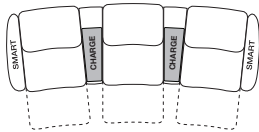

min :
1170mm
(46")

max (incliné) :
1680mm
(66")

3360mm (132.25")

Canapé inclinable 2.5 places King Cinema Classic
avec sièges extra larges, console multimédia
et SMART Pockets larges 2460mm W
| 2.5 STR 900R Media SMART