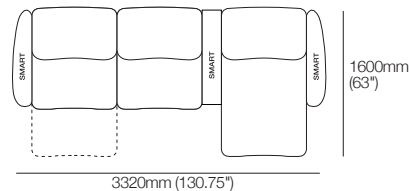

Option : **CHARGE** ou standard

Fermée

dessus

côté

Console multimédia XW

avec rangement :

W 220mm (8.75") x L 775mm (30.5") x H 349mm (13.75")

Option : **CHARGE** ou standard

King Cinema Classic | Configurations

Configurations | King Cinema Classic | Dimensions indicatives

SMART : Compatible avec les accessoires SMART Pocket en option

R : Module inclinable | **F** : Module fauteuil fixe | **C** : Module chaise longue

King Cinema Classic 3 places RFC 800R MEDIA SMART

King Cinema Classic 3 places RFC 900R

King Cinema Classic 3 places RFC 900R MEDIA SMART

Information publiée mai 2026. La limite de poids du mécanisme inclinable King Cinema Classic est de 130kg (286.5lb). La limite de poids du repose-pieds est de 15kg (33lb). Dimensions maximales permises du haut-parleur d'extrêmes graves : hauteur 415mm (16.5"), largeur 220mm (8.75"), profondeur 640mm (25.25"). **IMPORTANT : CONSIGNES D'UTILISATION SÉCURITAIRE** : Toujours refermer complètement le repose-pieds avant de s'asseoir ou de se lever. Ne pas s'asseoir ni se lever lorsque le fauteuil est incliné ou en glissant par-dessus un repose-pieds ouvert. Utiliser la fonction inclinable uniquement en position assise. Ne pas s'asseoir, se tenir debout ni exercer une pression excessive sur un repose-pieds ouvert. Le non-respect de ces consignes peut endommager le mécanisme ou faire basculer le canapé vers l'avant. Le fauteuil inclinable comprend un point de basculement de sécurité intégré conçu pour protéger le mécanisme en cas de surcharge. Les dommages causés par une utilisation inadéquate ne sont pas couverts par la garantie. King Living applique une politique d'amélioration continue ; les caractéristiques des produits peuvent être modifiées sans préavis. Les images et dessins sont présentés à titre indicatif seulement. Accessoires non inclus, sauf indication contraire.