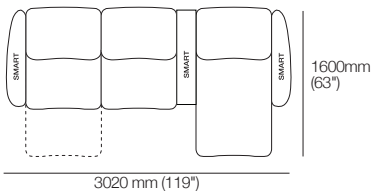

Option : **CHARGE** ou standard

Fermée

dessus

côté

Console multimédia XW

avec rangement :

W 220mm (8.75") x L 775mm (30.5") x H 349mm (13.75")

Option : **CHARGE** ou standard

King Cinema Classic | Configurations

Configurations | King Cinema Classic | Dimensions indicatives

SMART : Compatible avec les accessoires SMART Pocket en option

R : Module inclinable | **F** : Module fauteuil fixe | **C** : Module chaise longue

King Cinema Classic 3 places RFC 800R MEDIA SMART

King Cinema Classic 3 places RFC 900R

King Cinema Classic 3 places RFC 900R MEDIA SMART

Information publiée mai 2026. La limite de poids du mécanisme inclinable King Cinema Classic est de 130kg (286.5lb). La limite de poids du repose-pieds est de 15kg (33lb). Dimensions maximales permises du haut-parleur d'extrêmes graves : hauteur 415mm (16.5"), largeur 220mm (8.75"), profondeur 640mm (25.25"). **IMPORTANT : CONSIGNES D'UTILISATION SÉCURITAIRE** : Toujours refermer complètement le repose-pieds avant de s'asseoir ou de se lever. Ne pas s'asseoir ni se lever lorsque le fauteuil est incliné ou en glissant par-dessus un repose-pieds ouvert. Utiliser la fonction inclinable uniquement en position assise. Ne pas s'asseoir, se tenir debout ni exercer une pression excessive sur un repose-pieds ouvert. Le non-respect de ces consignes peut endommager le mécanisme ou faire basculer le canapé vers l'avant. Le fauteuil inclinable comprend un point de basculement de sécurité intégré conçu pour protéger le mécanisme en cas de surcharge. Les dommages causés par une utilisation inadéquate ne sont pas couverts par la garantie. King Living applique une politique d'amélioration continue ; les caractéristiques des produits peuvent être modifiées sans préavis. Les images et dessins sont présentés à titre indicatif seulement. Accessoires non inclus, sauf indication contraire.