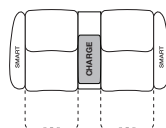

King Cinema Classic 2 places 700R MEDIA SMART

avec console multimédia XW

min :
1080mm
(42.5")

max (incliné) :
1580mm
(62.25")

2110mm (83")