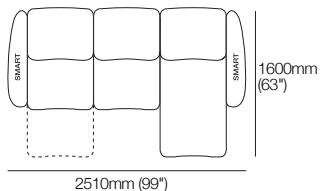

King Cinema Classic 3 places RFC 700R