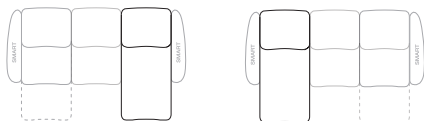

King Cinema Classic | Configurations

Configurations | King Cinema Classic | Dimensions indicatives

SMART : Compatible avec les accessoires SMART Pocket en option

R : Module inclinable | **F** : Module fauteuil fixe | **C** : Module chaise longue

Les modules peuvent être positionnés n'importe où dans la configuration modulaire