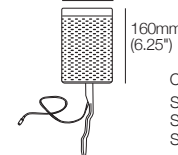

Table 350 ronde

Ø 350mm (13.75")

Table de recharge 350 ronde

Ø 350mm (13.75")

Lampe DEL King

Support SONOS

120mm (4.75")

160mm (6.25")

Compatible avec :
SONOS Play 1
SONOS One
SONOS One SL

Information publiée mai 2026. La limite de poids du mécanisme inclinable King Cinema Classic est de 130kg (286.5lb). La limite de poids du repose-pieds est de 15kg (33lb). Dimensions maximales permises du haut-parleur d'extrêmes graves : hauteur 415mm (16.5"), largeur 220mm (8.75"), profondeur 640mm (25.25"). **IMPORTANT : CONSIGNES D'UTILISATION SÉCURITAIRE** : Toujours refermer complètement le repose-pieds avant de s'asseoir ou de se lever. Ne pas s'asseoir ni se lever lorsque le fauteuil est incliné ou en glissant par-dessus un repose-pieds ouvert. Utiliser la fonction inclinable uniquement en position assise. Ne pas s'asseoir, se tenir debout ni exercer une pression excessive sur un repose-pieds ouvert. Le non-respect de ces consignes peut endommager le mécanisme ou faire basculer le canapé vers l'avant. Le fauteuil inclinable comprend un point de basculement de sécurité intégré conçu pour protéger le mécanisme en cas de surcharge. Les dommages causés par une utilisation inadéquate ne sont pas couverts par la garantie. King Living applique une politique d'amélioration continue ; les caractéristiques des produits peuvent être modifiées sans préavis. Les images et dessins sont présentés à titre indicatif seulement. Accessoires non inclus, sauf indication contraire.