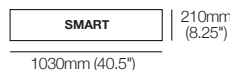

Console multimédia compacte

avec rangement :

W 80mm (3") x L 775mm (30.5") x H 412mm (16.25")

Option : **SMART** ou standard

dessus

côté

Console multimédia large

avec rangement :

W 160mm (6.25") x L 775mm (30.5") x H 412mm (16.25")

Option : **SMART** ou standard

dessus

côté

Console multimédia large en angle

avec rangement :

W 120mm/220mm (4.75"/8.75") x L 785mm (31") x H 349mm (13.75")

Option : **CHARGE** ou standard

Fermée

dessus

côté

Console multimédia XW

avec rangement :

W 220mm (8.75") x L 775mm (30.5") x H 349mm (13.75")

Option : **CHARGE** ou standard