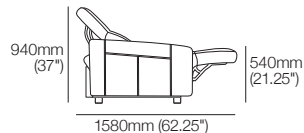

K I N G

DT20202417-FFCA-V6

kingliving.com

King Cinema Classic

King Cinema Classic | Dimensions

King Cinema Classic Dimensions indicatives

Dimensions générales – vue latérale avec détail SMART Pocket

Fauteuil inclinable King Cinema Classic avec SMART Pockets larges 1110mm W | Armchair 700R SMART

W 160mm (6.25") x L 775mm (30.5") x H 412mm (16.25")

Option : **SMART** ou standard

dessus

côté

Console multimédia large en angle

avec rangement :

W 120mm/220mm (4.75"/8.75") x L 785mm (31") x H 349mm (13.75")

Option : **CHARGE** ou standard

Fermée

dessus

côté

Console multimédia XW

avec rangement :

W 220mm (8.75") x L 775mm (30.5") x H 349mm (13.75")

Option : **CHARGE** ou standard