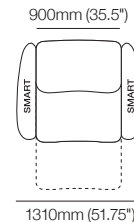

Fauteuil King Cinema Classic 900R dessus