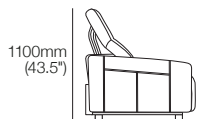

K I N G

DT20202417-FFCA-V6

kingliving.com

King Cinema Classic

King Cinema Classic | Dimensions

King Cinema Classic Dimensions indicatives

Dimensions générales – vue latérale avec détail SMART Pocket

Fauteuil inclinable King Cinema Classic avec SMART Pockets larges 1110mm W | Armchair 700R SMART

Chaise longue King Cinema Classic 700 dessus

Chaise longue King Cinema Classic 800 dessus

Chaise longue King Cinema Classic 900 dessus

Information publiée mai 2026. La limite de poids du mécanisme inclinable King Cinema Classic est de 130kg (286.5lb). La limite de poids du repose-pieds est de 15kg (33lb). Dimensions maximales permises du haut-parleur d'extrêmes graves : hauteur 415mm (16.5"), largeur 220mm (8.75"), profondeur 640mm (25.25"). **IMPORTANT : CONSIGNES D'UTILISATION SÉCURITAIRE** : Toujours refermer complètement le repose-pieds avant de s'asseoir ou de se lever. Ne pas s'asseoir ni se lever lorsque le fauteuil est incliné ou en glissant par-dessus un repose-pieds ouvert. Utiliser la fonction inclinable uniquement en position assise. Ne pas s'asseoir, se tenir debout ni exercer une pression excessive sur un repose-pieds ouvert. Le non-respect de ces consignes peut endommager le mécanisme ou faire basculer le canapé vers l'avant. Le fauteuil inclinable comprend un point de basculement de sécurité intégré conçu pour protéger le mécanisme en cas de surcharge. Les dommages causés par une utilisation inadéquate ne sont pas couverts par la garantie. King Living applique une politique d'amélioration continue ; les caractéristiques des produits peuvent être modifiées sans préavis. Les images et dessins sont présentés à titre indicatif seulement. Accessoires non inclus, sauf indication contraire.