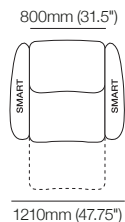

Fauteuil King Cinema Classic 800R dessus