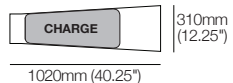

Console multimédia compacte

avec rangement :

W 80mm (3") x L 775mm (30.5") x H 412mm (16.25")

Option : **SMART** ou standard

dessus

côté

Console multimédia large

avec rangement :

W 160mm (6.25") x L 775mm (30.5") x H 412mm (16.25")

Option : **SMART** ou standard

dessus

côté

Console multimédia large en angle

avec rangement :

W 120mm/220mm (4.75"/8.75") x L 785mm (31") x H 349mm (13.75")

Option : **CHARGE** ou standard

Fermée

dessus

côté

Console multimédia XW

avec rangement :

W 220mm (8.75") x L 775mm (30.5") x H 349mm (13.75")

Option : **CHARGE** ou standard