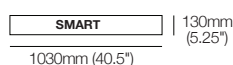

Console multimédia compacte

avec rangement :

W 80mm (3") x L 775mm (30.5") x H 412mm (16.25")

Option : **SMART** ou standard

dessus

côté

Console multimédia large

avec rangement :

W 160mm (6.25") x L 775mm (30.5") x H 412mm (16.25")

Option : **SMART** ou standard

dessus

côté

Console multimédia large en angle

avec rangement :

W 120mm/220mm (4.75"/8.75") x L 785mm (31") x H 349mm (13.75")

Option : **CHARGE** ou standard

Fermée

dessus

côté

Console multimédia XW

avec rangement :

W 220mm (8.75") x L 775mm (30.5") x H 349mm (13.75")

Option : **CHARGE** ou standard