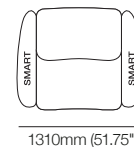

K I N G

DT20202417-FFCA-V6

kingliving.com

King Cinema Classic

King Cinema Classic | Dimensions

King Cinema Classic Dimensions indicatives

Dimensions générales – vue latérale avec détail SMART Pocket

Fauteuil inclinable King Cinema Classic avec SMART Pockets larges 1110mm W | Armchair 700R SMART

Fauteuil King Cinema Classic 800R dessus

Fauteuil King Cinema Classic 900R dessus

Fauteuil fixe King Cinema Classic 700 dessus

Fauteuil fixe King Cinema Classic 800 dessus

Fauteuil fixe King Cinema Classic 900 dessus

Chaise longue King Cinema Classic 700 dessus

Chaise longue King Cinema Classic 800 dessus

Chaise longue King Cinema Classic 900 dessus

Information publiée mai 2026. La limite de poids du mécanisme inclinable King Cinema Classic est de 130kg (286.5lb). La limite de poids du repose-pieds est de 15kg (33lb). Dimensions maximales permises du haut-parleur d'extrêmes graves : hauteur 415mm (16.5"), largeur 220mm (8.75"), profondeur 640mm (25.25"). **IMPORTANT : CONSIGNES D'UTILISATION SÉCURITAIRE** : Toujours refermer complètement le repose-pieds avant de s'asseoir ou de se lever. Ne pas s'asseoir ni se lever lorsque le fauteuil est incliné ou en glissant par-dessus un repose-pieds ouvert. Utiliser la fonction inclinable uniquement en position assise. Ne pas s'asseoir, se tenir debout ni exercer une pression excessive sur un repose-pieds ouvert. Le non-respect de ces consignes peut endommager le mécanisme ou faire basculer le canapé vers l'avant. Le fauteuil inclinable comprend un point de basculement de sécurité intégré conçu pour protéger le mécanisme en cas de surcharge. Les dommages causés par une utilisation inadéquate ne sont pas couverts par la garantie. King Living applique une politique d'amélioration continue ; les caractéristiques des produits peuvent être modifiées sans préavis. Les images et dessins sont présentés à titre indicatif seulement. Accessoires non inclus, sauf indication contraire.