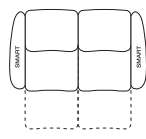

King Cinema Classic | Configurations

Configurations | King Cinema Classic | Dimensions indicatives

SMART : Compatible avec les accessoires SMART Pocket en option

CHARGE : Recharge sans fil des appareils | Compatible avec les accessoires SMART Pocket en option

Configurations : illustrées avec console multimédia XW

Option : **CHARGE** ou standard

King Cinema Classic 2 places 700R SMART

min :
1080mm
(42.5")

max (incliné) :
1580mm
(62.25")

1810mm (71.25")

King Cinema Classic 2 places 700R MEDIA SMART