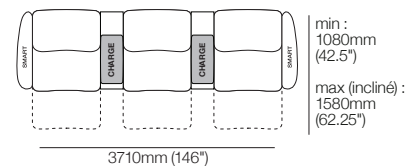

Option : **CHARGE** ou standard

Fermée

dessus

côté

Console multimédia XW

avec rangement :

W 220mm (8.75") x L 775mm (30.5") x H 349mm (13.75")

Option : **CHARGE** ou standard

Configurations : illustrées avec console multimédia XW

Option : **CHARGE** ou standard

King Cinema Classic 3 places 700R SMART

Canapé inclinable 3 places King Cinema Classic avec sièges larges et SMART Pockets larges 2810mm W | 3 800R SMART

King Cinema Classic 3 places 900R SMART

King Cinema Classic 3 places 700R SMART avec console multimédia XW

King Cinema Classic 3 places 800R SMART avec console multimédia XW

King Cinema Classic 3 places 900R SMART avec console multimédia XW

Configurations : illustrées avec console multimédia XW

Option : **CHARGE** ou standard

King Cinema Classic 2 places 700R SMART

min :
1080mm
(42.5")

max (incliné) :
1580mm
(62.25")

1810mm (71.25")

King Cinema Classic 2 places 700R MEDIA SMART