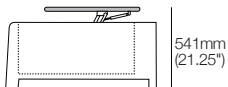

W 160mm (6.25") x L 775mm (30.5") x H 412mm (16.25")

Option : **SMART** ou standard

dessus

côté

Console multimédia large en angle

avec rangement :

W 120mm/220mm (4.75"/8.75") x L 785mm (31") x H 349mm (13.75")

Option : **CHARGE** ou standard

Fermée

dessus

côté

Console multimédia XW

avec rangement :

W 220mm (8.75") x L 775mm (30.5") x H 349mm (13.75")

Option : **CHARGE** ou standard

Fermée

dessus

côté

Ouverte

Accès au rangement

Ouverte

Accès au rangement

Accessoires SMART Pocket en option

Table 350 ronde

Ø 350mm (13.75")

Table de recharge 350 ronde

Ø 350mm (13.75")

Lampe DEL King

Support SONOS

120mm (4.75")

160mm (6.25")