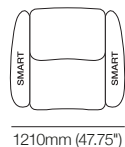

K I N G

DT20202417-FFCA-V6

kingliving.com

King Cinema Classic

King Cinema Classic | Dimensions

King Cinema Classic Dimensions indicatives

Dimensions générales – vue latérale avec détail SMART Pocket

Fauteuil inclinable King Cinema Classic avec SMART Pockets larges 1110mm W | Armchair 700R SMART

Fauteuil King Cinema Classic 800R dessus

Fauteuil King Cinema Classic 900R dessus

Fauteuil fixe King Cinema Classic 700 dessus

Fauteuil fixe King Cinema Classic 800 dessus

Fauteuil fixe King Cinema Classic 900 dessus

Chaise longue King Cinema Classic 700 dessus

Chaise longue King Cinema Classic 800 dessus

Chaise longue King Cinema Classic 900 dessus

Information publiée mai 2026. La limite de poids du mécanisme inclinable King Cinema Classic est de 130kg (286.5lb). La limite de poids du repose-pieds est de 15kg (33lb). Dimensions maximales permises du haut-parleur d'extrêmes graves : hauteur 415mm (16.5"), largeur 220mm (8.75"), profondeur 640mm (25.25"). **IMPORTANT : CONSIGNES D'UTILISATION SÉCURITAIRE** : Toujours refermer complètement le repose-pieds avant de s'asseoir ou de se lever. Ne pas s'asseoir ni se lever lorsque le fauteuil est incliné ou en glissant par-dessus un repose-pieds ouvert. Utiliser la fonction inclinable uniquement en position assise. Ne pas s'asseoir, se tenir debout ni exercer une pression excessive sur un repose-pieds ouvert. Le non-respect de ces consignes peut endommager le mécanisme ou faire basculer le canapé vers l'avant. Le fauteuil inclinable comprend un point de basculement de sécurité intégré conçu pour protéger le mécanisme en cas de surcharge. Les dommages causés par une utilisation inadéquate ne sont pas couverts par la garantie. King Living applique une politique d'amélioration continue ; les caractéristiques des produits peuvent être modifiées sans préavis. Les images et dessins sont présentés à titre indicatif seulement. Accessoires non inclus, sauf indication contraire.