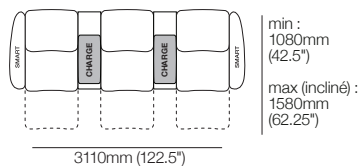

King Cinema Classic 3 places 700R SMART avec console multimédia XW