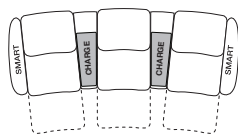

min :
1160mm
(45.75")

max (incliné) :
1670mm
(65.75")

3060mm (120.5")

King Cinema Classic 2 places 800R MEDIA SMART
avec console multimédia large en angle