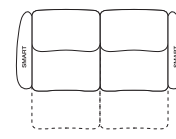

avec console multimédia XW

min :
1080mm
(42.5")

max (incliné) :
1580mm
(62.25")

2110mm (83")

Canapé inclinable 2 places King Cinema Classic avec sièges larges et SMART Pockets larges 2010mm W | 2 STR 800R SMART

min :
1080mm
(42.5")

max (incliné) :
1580mm
(62.25")

2010mm (79.25")

King Cinema Classic 2 places 800R MEDIA SMART

avec console multimédia XW

min :
1080mm
(42.5")

max (incliné) :
1580mm
(62.25")

2310mm (91")

Canapé inclinable 2.5 places King Cinema Classic avec sièges extra larges et SMART Pockets larges 2210mm W | 2.5 STR 900R SMART

min :
1080mm
(42.5")

max (incliné) :
1580mm
(62.25")

2210mm (87")

King Cinema Classic 2.5 places 900R MEDIA SMART