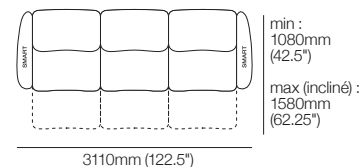

King Cinema Classic 3 places 900R SMART