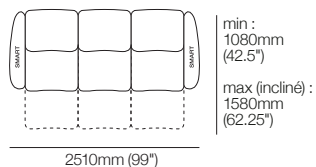

Option : **CHARGE** ou standard

Fermée

dessus

côté

Console multimédia XW

avec rangement :

W 220mm (8.75") x L 775mm (30.5") x H 349mm (13.75")

Option : **CHARGE** ou standard

King Cinema Classic | Configurations

Configurations | King Cinema Classic | Dimensions indicatives

SMART : Compatible avec les accessoires SMART Pocket en option

CHARGE : Recharge sans fil des appareils | Compatible avec les accessoires SMART Pocket en option

Configurations : illustrées avec console multimédia XW

Option : **CHARGE** ou standard

King Cinema Classic 3 places 700R SMART

Canapé inclinable 3 places King Cinema Classic avec sièges larges et SMART Pockets larges 2810mm W | 3 800R SMART