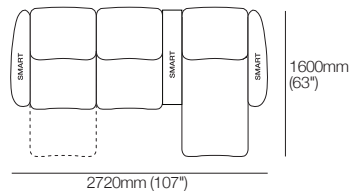

King Cinema Classic 3 places RFC 700R MEDIA SMART