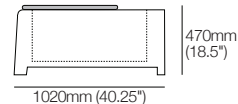

Fermée

dessus

côté