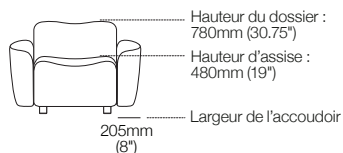

K I N G

DT20202417-FFCA-V6

kingliving.com

King Cinema Classic

King Cinema Classic | Dimensions

King Cinema Classic Dimensions indicatives

Dimensions générales – vue latérale avec détail SMART Pocket

Fauteuil inclinable King Cinema Classic avec SMART Pockets larges 1110mm W | Armchair 700R SMART

Chaise longue King Cinema Classic 700 dessus

Chaise longue King Cinema Classic 800 dessus

Chaise longue King Cinema Classic 900 dessus

Information publiée mai 2026. La limite de poids du mécanisme inclinable King Cinema Classic est de 130kg (286.5lb). La limite de poids du repose-pieds est de 15kg (33lb). Dimensions maximales permises du haut-parleur d'extrêmes graves : hauteur 415mm (16.5"), largeur 220mm (8.75"), profondeur 640mm (25.25"). **IMPORTANT : CONSIGNES D'UTILISATION SÉCURITAIRE** : Toujours refermer complètement le repose-pieds avant de s'asseoir ou de se lever. Ne pas s'asseoir ni se lever lorsque le fauteuil est incliné ou en glissant par-dessus un repose-pieds ouvert. Utiliser la fonction inclinable uniquement en position assise. Ne pas s'asseoir, se tenir debout ni exercer une pression excessive sur un repose-pieds ouvert. Le non-respect de ces consignes peut endommager le mécanisme ou faire basculer le canapé vers l'avant. Le fauteuil inclinable comprend un point de basculement de sécurité intégré conçu pour protéger le mécanisme en cas de surcharge. Les dommages causés par une utilisation inadéquate ne sont pas couverts par la garantie. King Living applique une politique d'amélioration continue ; les caractéristiques des produits peuvent être modifiées sans préavis. Les images et dessins sont présentés à titre indicatif seulement. Accessoires non inclus, sauf indication contraire.

Option : **CHARGE** ou standard

Fermée

dessus

côté

Console multimédia XW

avec rangement :

W 220mm (8.75") x L 775mm (30.5") x H 349mm (13.75")

Option : **CHARGE** ou standard