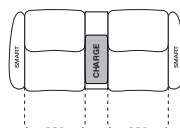

King Cinema Classic 2 places 800R MEDIA SMART

avec console multimédia XW

min :
1080mm
(42.5")

max (incliné) :
1580mm
(62.25")

2310mm (91")