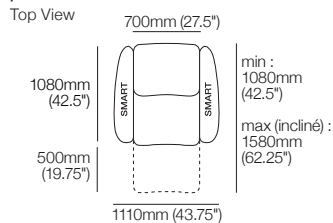

K I N G

DT20202417-FFCA-V6

kingliving.com

King Cinema Classic

King Cinema Classic | Dimensions

King Cinema Classic Dimensions indicatives

Dimensions générales – vue latérale avec détail SMART Pocket

Fauteuil inclinable King Cinema Classic avec SMART Pockets larges 1110mm W | Armchair 700R SMART

W 160mm (6.25") x L 775mm (30.5") x H 412mm (16.25")

Option : **SMART** ou standard

dessus

côté

Console multimédia large en angle

avec rangement :

W 120mm/220mm (4.75"/8.75") x L 785mm (31") x H 349mm (13.75")

Option : **CHARGE** ou standard

Fermée

dessus

côté

Console multimédia XW

avec rangement :

W 220mm (8.75") x L 775mm (30.5") x H 349mm (13.75")

Option : **CHARGE** ou standard

Configurations : illustrées avec console multimédia XW

Option : **CHARGE** ou standard

King Cinema Classic 2 places 700R SMART

min :
1080mm
(42.5")

max (incliné) :
1580mm
(62.25")

1810mm (71.25")

King Cinema Classic 2 places 700R MEDIA SMART