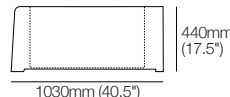

Console multimédia compacte

avec rangement :

W 80mm (3") x L 775mm (30.5") x H 412mm (16.25")

Option : **SMART** ou standard

dessus

côté

Console multimédia large

avec rangement :

W 160mm (6.25") x L 775mm (30.5") x H 412mm (16.25")

Option : **SMART** ou standard

dessus

côté

Console multimédia large en angle

avec rangement :

W 120mm/220mm (4.75"/8.75") x L 785mm (31") x H 349mm (13.75")

Option : **CHARGE** ou standard

Fermée

dessus

côté

Console multimédia XW

avec rangement :

W 220mm (8.75") x L 775mm (30.5") x H 349mm (13.75")

Option : **CHARGE** ou standard