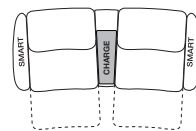

min :
1110mm
(43.75")

max (incliné) :
1620mm
(63.75")

2490mm (98")

King Cinema Classic 3 places 900R MEDIA SMART
avec 2x consoles multimédias larges en angle