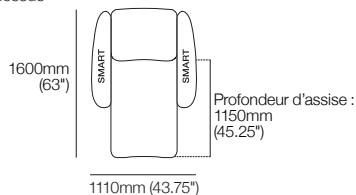

K I N G

DT20202417-FFCA-V6

kingliving.com

King Cinema Classic

King Cinema Classic | Dimensions

King Cinema Classic Dimensions indicatives

Dimensions générales – vue latérale avec détail SMART Pocket

Fauteuil inclinable King Cinema Classic avec SMART Pockets larges 1110mm W | Armchair 700R SMART

Chaise longue King Cinema Classic 700 dessus

Chaise longue King Cinema Classic 800 dessus

Chaise longue King Cinema Classic 900 dessus

Information publiée mai 2026. La limite de poids du mécanisme inclinable King Cinema Classic est de 130kg (286.5lb). La limite de poids du repose-pieds est de 15kg (33lb). Dimensions maximales permises du haut-parleur d'extrêmes graves : hauteur 415mm (16.5"), largeur 220mm (8.75"), profondeur 640mm (25.25"). **IMPORTANT : CONSIGNES D'UTILISATION SÉCURITAIRE** : Toujours refermer complètement le repose-pieds avant de s'asseoir ou de se lever. Ne pas s'asseoir ni se lever lorsque le fauteuil est incliné ou en glissant par-dessus un repose-pieds ouvert. Utiliser la fonction inclinable uniquement en position assise. Ne pas s'asseoir, se tenir debout ni exercer une pression excessive sur un repose-pieds ouvert. Le non-respect de ces consignes peut endommager le mécanisme ou faire basculer le canapé vers l'avant. Le fauteuil inclinable comprend un point de basculement de sécurité intégré conçu pour protéger le mécanisme en cas de surcharge. Les dommages causés par une utilisation inadéquate ne sont pas couverts par la garantie. King Living applique une politique d'amélioration continue ; les caractéristiques des produits peuvent être modifiées sans préavis. Les images et dessins sont présentés à titre indicatif seulement. Accessoires non inclus, sauf indication contraire.

Option : **CHARGE** ou standard

Fermée

dessus

côté

Console multimédia XW

avec rangement :

W 220mm (8.75") x L 775mm (30.5") x H 349mm (13.75")

Option : **CHARGE** ou standard