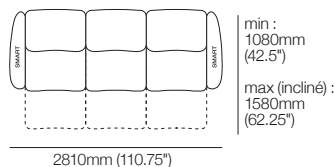

Option : **CHARGE** ou standard

Fermée

dessus

côté

Console multimédia XW

avec rangement :

W 220mm (8.75") x L 775mm (30.5") x H 349mm (13.75")

Option : **CHARGE** ou standard

King Cinema Classic | Configurations

Configurations | King Cinema Classic | Dimensions indicatives

SMART : Compatible avec les accessoires SMART Pocket en option

CHARGE : Recharge sans fil des appareils | Compatible avec les accessoires SMART Pocket en option

Configurations : illustrées avec console multimédia XW

Option : **CHARGE** ou standard

King Cinema Classic 3 places 700R SMART

Canapé inclinable 3 places King Cinema Classic avec sièges larges et SMART Pockets larges 2810mm W | 3 800R SMART