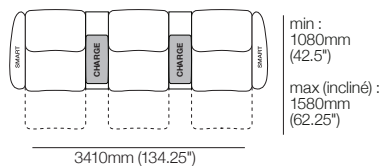

King Cinema Classic 3 places 800R SMART avec console multimédia XW