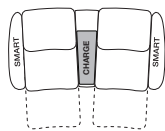

King Cinema Classic | Configurations

Configurations | King Cinema Classic | Dimensions indicatives

SMART : Compatible avec les accessoires SMART Pocket en option

CHARGE : Recharge sans fil des appareils | Compatible avec les accessoires SMART Pocket en option

Configurations : illustrées avec console multimédia XW

Option : **CHARGE** ou standard

King Cinema Classic 2 places 700R MEDIA SMART
avec console multimédia large en angle

min :
1110mm
(43.75")

max (incliné) :
1620mm
(63.75")