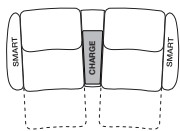

2080mm (82")

King Cinema Classic 3 places 700R MEDIA SMART
avec 2x consoles multimédias larges en angle

min :
1160mm
(45.75")

max (incliné) :
1670mm
(65.75")

3060mm (120.5")

King Cinema Classic 2 places 800R MEDIA SMART
avec console multimédia large en angle