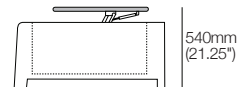

W 160mm (6.25") x L 775mm (30.5") x H 412mm (16.25")

Option : **SMART** ou standard

dessus

côté

Console multimédia large en angle

avec rangement :

W 120mm/220mm (4.75"/8.75") x L 785mm (31") x H 349mm (13.75")

Option : **CHARGE** ou standard

Fermée

dessus

côté

Console multimédia XW

avec rangement :

W 220mm (8.75") x L 775mm (30.5") x H 349mm (13.75")

Option : **CHARGE** ou standard

Fermée

dessus

côté

Ouverte

Accès au rangement

Ouverte

Accès au rangement

Accessoires SMART Pocket en option

Table 350 ronde

Ø 350mm (13.75")

Table de recharge 350 ronde

Ø 350mm (13.75")

Lampe DEL King

Support SONOS

120mm (4.75")

160mm (6.25")