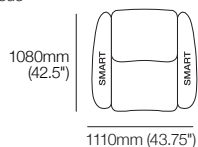

Fauteuil fixe King Cinema Classic 700 dessus