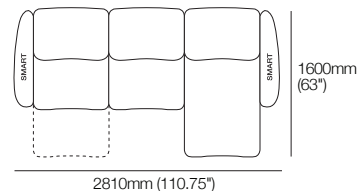

Option : **CHARGE** ou standard

Fermée

dessus

côté

Console multimédia XW

avec rangement :

W 220mm (8.75") x L 775mm (30.5") x H 349mm (13.75")

Option : **CHARGE** ou standard

King Cinema Classic | Configurations

Configurations | King Cinema Classic | Dimensions indicatives

SMART : Compatible avec les accessoires SMART Pocket en option

R : Module inclinable | **F** : Module fauteuil fixe | **C** : Module chaise longue

King Cinema Classic 3 places RFC 800R MEDIA SMART

King Cinema Classic 3 places RFC 900R

King Cinema Classic 3 places RFC 900R MEDIA SMART

Information publiée mai 2026. La limite de poids du mécanisme inclinable King Cinema Classic est de 130kg (286.5lb). La limite de poids du repose-pieds est de 15kg (33lb). Dimensions maximales permises du haut-parleur d'extrêmes graves : hauteur 415mm (16.5"), largeur 220mm (8.75"), profondeur 640mm (25.25"). **IMPORTANT : CONSIGNES D'UTILISATION SÉCURITAIRE** : Toujours refermer complètement le repose-pieds avant de s'asseoir ou de se lever. Ne pas s'asseoir ni se lever lorsque le fauteuil est incliné ou en glissant par-dessus un repose-pieds ouvert. Utiliser la fonction inclinable uniquement en position assise. Ne pas s'asseoir, se tenir debout ni exercer une pression excessive sur un repose-pieds ouvert. Le non-respect de ces consignes peut endommager le mécanisme ou faire basculer le canapé vers l'avant. Le fauteuil inclinable comprend un point de basculement de sécurité intégré conçu pour protéger le mécanisme en cas de surcharge. Les dommages causés par une utilisation inadéquate ne sont pas couverts par la garantie. King Living applique une politique d'amélioration continue ; les caractéristiques des produits peuvent être modifiées sans préavis. Les images et dessins sont présentés à titre indicatif seulement. Accessoires non inclus, sauf indication contraire.