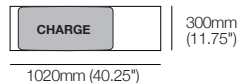

Fermée

dessus

côté