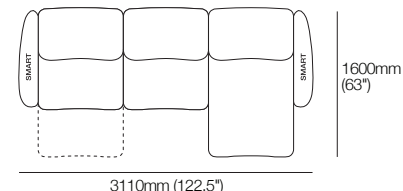

Option : **CHARGE** ou standard

Fermée

dessus

côté

Console multimédia XW

avec rangement :

W 220mm (8.75") x L 775mm (30.5") x H 349mm (13.75")

Option : **CHARGE** ou standard

King Cinema Classic | Configurations

Configurations | King Cinema Classic | Dimensions indicatives

SMART : Compatible avec les accessoires SMART Pocket en option

R : Module inclinable | **F** : Module fauteuil fixe | **C** : Module chaise longue

King Cinema Classic 3 places RFC 800R MEDIA SMART

King Cinema Classic 3 places RFC 900R

King Cinema Classic 3 places RFC 900R MEDIA SMART

Information publiée mai 2026. La limite de poids du mécanisme inclinable King Cinema Classic est de 130kg (286.5lb). La limite de poids du repose-pieds est de 15kg (33lb). Dimensions maximales permises du haut-parleur d'extrêmes graves : hauteur 415mm (16.5"), largeur 220mm (8.75"), profondeur 640mm (25.25"). **IMPORTANT : CONSIGNES D'UTILISATION SÉCURITAIRE** : Toujours refermer complètement le repose-pieds avant de s'asseoir ou de se lever. Ne pas s'asseoir ni se lever lorsque le fauteuil est incliné ou en glissant par-dessus un repose-pieds ouvert. Utiliser la fonction inclinable uniquement en position assise. Ne pas s'asseoir, se tenir debout ni exercer une pression excessive sur un repose-pieds ouvert. Le non-respect de ces consignes peut endommager le mécanisme ou faire basculer le canapé vers l'avant. Le fauteuil inclinable comprend un point de basculement de sécurité intégré conçu pour protéger le mécanisme en cas de surcharge. Les dommages causés par une utilisation inadéquate ne sont pas couverts par la garantie. King Living applique une politique d'amélioration continue ; les caractéristiques des produits peuvent être modifiées sans préavis. Les images et dessins sont présentés à titre indicatif seulement. Accessoires non inclus, sauf indication contraire.