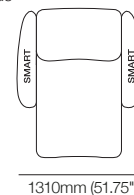

K I N G

DT20202417-FFCA-V6

kingliving.com

King Cinema Classic

King Cinema Classic | Dimensions

King Cinema Classic Dimensions indicatives

Dimensions générales – vue latérale avec détail SMART Pocket

Fauteuil inclinable King Cinema Classic avec SMART Pockets larges 1110mm W | Armchair 700R SMART

Fauteuil King Cinema Classic 800R dessus

Fauteuil King Cinema Classic 900R dessus

Fauteuil fixe King Cinema Classic 700 dessus

Fauteuil fixe King Cinema Classic 800 dessus

Fauteuil fixe King Cinema Classic 900 dessus

Chaise longue King Cinema Classic 700 dessus

Chaise longue King Cinema Classic 800 dessus

Chaise longue King Cinema Classic 900 dessus

Information publiée mai 2026. La limite de poids du mécanisme inclinable King Cinema Classic est de 130kg (286.5lb). La limite de poids du repose-pieds est de 15kg (33lb). Dimensions maximales permises du haut-parleur d'extrêmes graves : hauteur 415mm (16.5"), largeur 220mm (8.75"), profondeur 640mm (25.25"). **IMPORTANT : CONSIGNES D'UTILISATION SÉCURITAIRE** : Toujours refermer complètement le repose-pieds avant de s'asseoir ou de se lever. Ne pas s'asseoir ni se lever lorsque le fauteuil est incliné ou en glissant par-dessus un repose-pieds ouvert. Utiliser la fonction inclinable uniquement en position assise. Ne pas s'asseoir, se tenir debout ni exercer une pression excessive sur un repose-pieds ouvert. Le non-respect de ces consignes peut endommager le mécanisme ou faire basculer le canapé vers l'avant. Le fauteuil inclinable comprend un point de basculement de sécurité intégré conçu pour protéger le mécanisme en cas de surcharge. Les dommages causés par une utilisation inadéquate ne sont pas couverts par la garantie. King Living applique une politique d'amélioration continue ; les caractéristiques des produits peuvent être modifiées sans préavis. Les images et dessins sont présentés à titre indicatif seulement. Accessoires non inclus, sauf indication contraire.