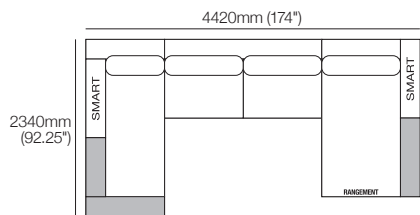

Jasper 7W SRH

Jasper peut être facilement reconfiguré pour s'adapter à votre style de vie et à votre espace.

Canapé modulaire Jasper en forme de U avec chaise longue large et rangement droit 4420mm W | ensemble 7W SRH / ou
Canapé modulaire Jasper en forme de U avec chaise longue large, rangement droit et SMART Pockets 4420mm W | ensemble 7W SRH SMART

Accoudoirs SMART Pocket compatibles avec les accessoires SMART : supports | lampes | tables | tables de recharge (recharge sans fil)

Étagères : standard (incluses) ; ou Light-Charge avec éclairage intégré et recharge sans fil (vendues séparément)

Configurations illustrées avec accoudoirs SMART Pocket :

Information publiée mai 2026. Supports de lit vendus séparément. *Étagères (placage de bois) : standard (incluses) ; ou Light-Charge avec lampe intégré et recharge sans fil (vendues séparément), offertes sur certains modèles d'étagères seulement et dans une sélection de finis de bois King Living. King Living applique une politique d'amélioration continue ; des modifications aux produits et aux spécifications peuvent être apportées sans préavis. Les images et les dessins sont fournis à titre indicatif seulement. Accessoires non inclus sauf indication contraire.