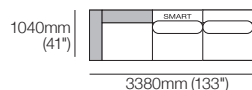

Nécessite des supports de lit