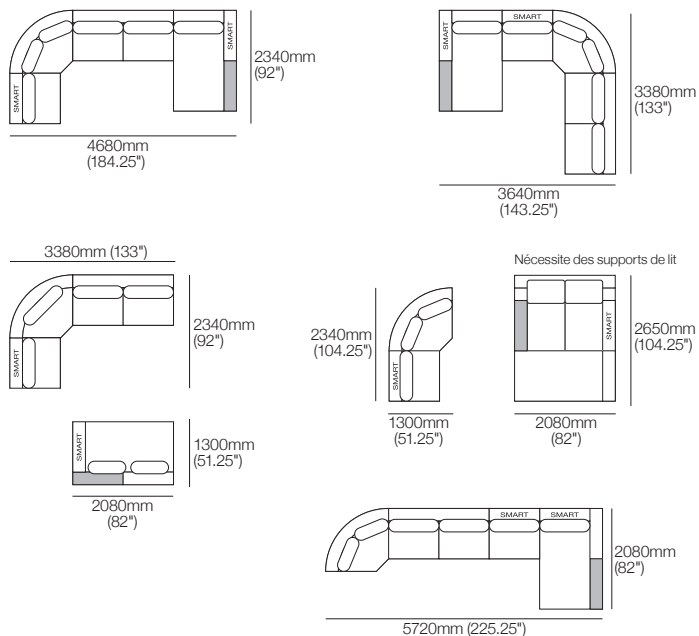

K I N G

DT2023035-FRCA-V7

kingliving.com

Canapé Jasper Curve

Canapé modulaire Jasper Curve

Jasper peut être facilement reconfiguré pour s'adapter à votre style de vie et à votre espace.

Canapé modulaire Jasper Curve en forme de U 4680mm W | ensemble C1 1T / ou Canapé modulaire Jasper Curve en forme de U avec rangement et SMART Pocket 4680mm W | ensemble C1 1T SMART

Étagères : standard (incluses) ; ou Light-Charge avec éclairage intégré et recharge sans fil (vendues séparément)

Configurations illustrées avec accoudoirs SMART Pocket :

Canapé modulaire Jasper Curve en forme de U 4680mm W | ensemble C1 2T / ou Canapé modulaire Jasper Curve en forme de U avec SMART Pocket 4680mm W | ensemble C1 2T SMART