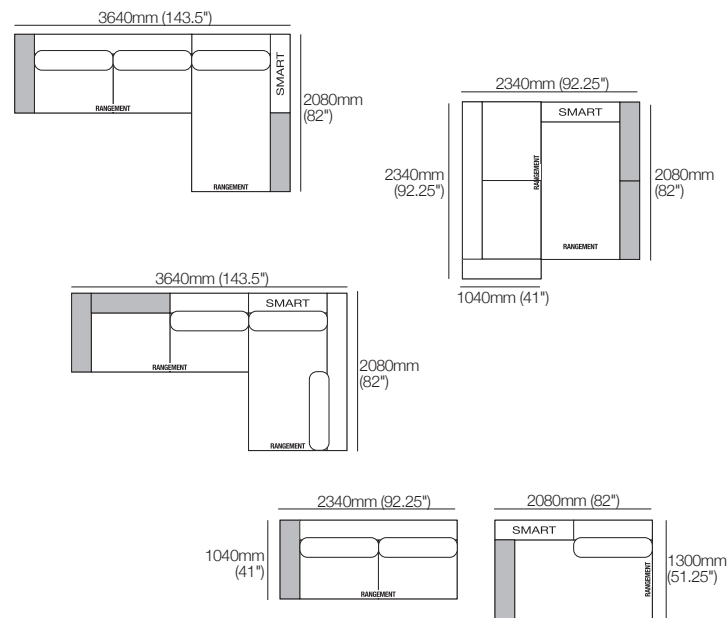

Canapé modulaire Jasper avec chaise longue droite, rangement droit et SMART Pocket 3640mm W | ensemble 1A SRH SMART

Accoudoirs SMART Pocket compatibles avec les accessoires SMART : supports | lampes | tables | tables de recharge (recharge sans fil)

Étagères : standard (incluses) ; ou Light-Charge avec éclairage intégré et recharge sans fil (vendues séparément)

Configurations :