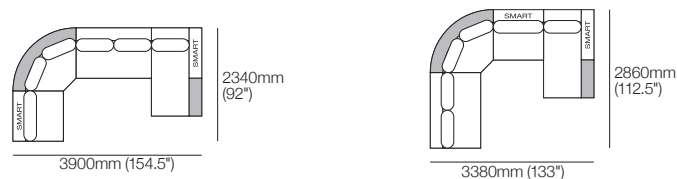

Canapé modulaire Jasper Curve en forme de U 3900mm W | ensemble C2 2T / ou Canapé modulaire Jasper Curve en forme de U avec SMART Pocket 3900mm W | ensemble C2 2T SMART

Étagères : standard (incluses) ; ou Light-Charge avec éclairage intégré et recharge sans fil (vendues séparément)

Configurations illustrées avec accoudoirs SMART Pocket :