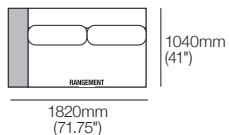

Canapé modulaire Jasper 2 places avec accoudoir étagère gauche et rangement gauche 1820mm W

Étagères : standard (incluses) ; ou Light-Charge avec éclairage intégré et recharge sans fil (vendues séparément)