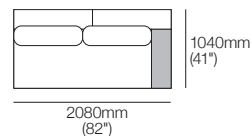

Canapé modulaire Jasper 2.5 places avec accoudoir étagère 2080mm W

Étagères : standard (incluses) ; ou Light-Charge avec éclairage intégré et recharge sans fil (vendues séparément)