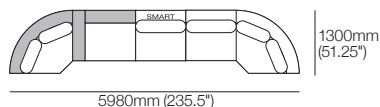

Canapé modulaire Jasper Curve

Jasper peut être facilement reconfiguré pour s'adapter à votre style de vie et à votre espace.

Canapé modulaire Jasper Curve en forme de U 3640mm W | ensemble C3 / ou
Canapé modulaire Jasper Curve en forme de U avec rangement et SMART Pocket
3640mm W | ensemble C3 SMART

Étagères : standard (incluses) ; ou Light-Charge avec éclairage intégré et recharge sans fil (vendues séparément)

Configurations illustrées avec accoudoirs SMART Pocket :