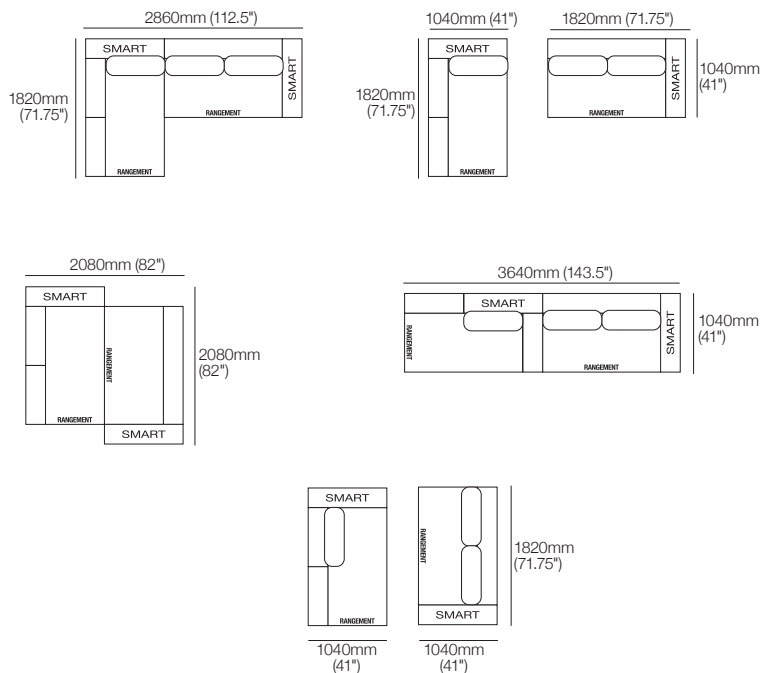

Canapé modulaire Jasper avec chaise longue gauche, rangement gauche et SMART Pockets 2860mm W | ensemble 13U SLH SMART

Accoudoirs SMART Pocket compatibles avec les accessoires SMART :

supports | lampes | tables | tables de recharge (recharge sans fil)

Configurations :