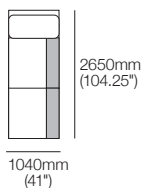

Nécessite des supports de lit