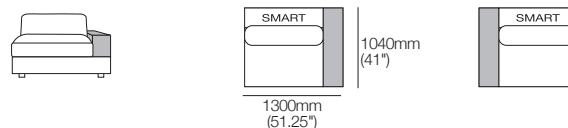

Fauteuil large Jasper avec SMART Pocket 1300mm W

Accoudoirs SMART Pocket compatibles avec les accessoires SMART : supports | lampes | tables | tables de recharge (recharge sans fil)

Étagères : standard (incluses) ; ou Light-Charge avec éclairage intégré et recharge sans fil (vendues séparément)

Configurations :