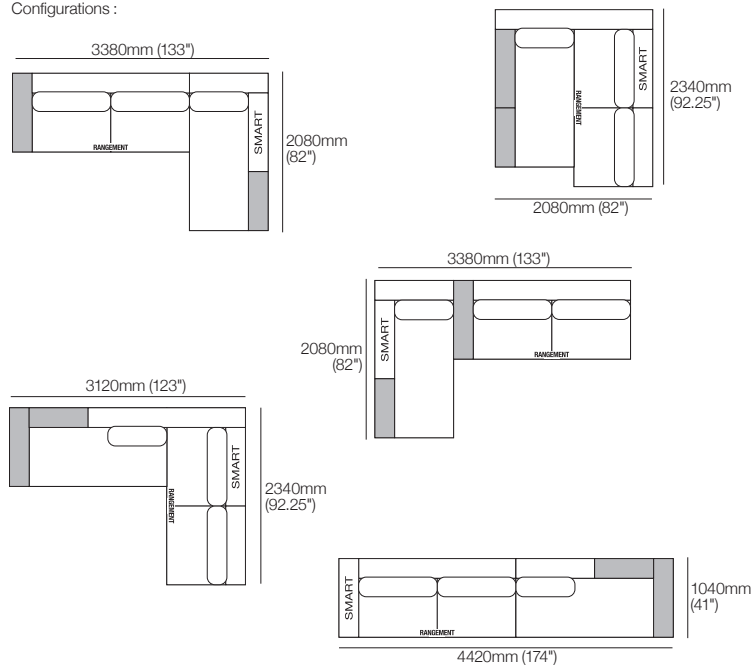

Canapé modulaire Jasper avec chaise longue gauche, rangement gauche et SMART Pocket

3380mm W | ensemble 9 SLH SMART

Accoudoirs SMART Pocket compatibles avec les accessoires SMART : supports | lampes | tables | tables de recharge (recharge sans fil)

Étagères : standard (incluses) ; ou Light-Charge avec éclairage intégré et recharge sans fil (vendues séparément)

Configurations :