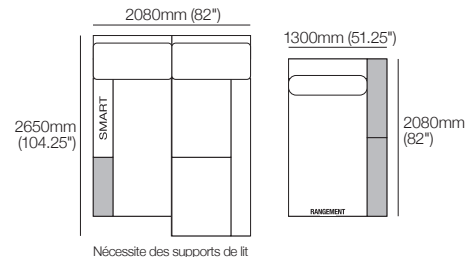

Jasper 7W SRH

Jasper peut être facilement reconfiguré pour s'adapter à votre style de vie et à votre espace.

Canapé modulaire Jasper en forme de U avec chaise longue large et rangement droit 4420mm W | ensemble 7W SRH / ou
Canapé modulaire Jasper en forme de U avec chaise longue large, rangement droit et SMART Pockets 4420mm W | ensemble 7W SRH SMART

Accoudoirs SMART Pocket compatibles avec les accessoires SMART : supports | lampes | tables | tables de recharge (recharge sans fil)

Étagères : standard (incluses) ; ou Light-Charge avec éclairage intégré et recharge sans fil (vendues séparément)

Configurations illustrées avec accoudoirs SMART Pocket :

Information publiée mai 2026. Supports de lit vendus séparément. *Étagères (placage de bois) : standard (incluses) ; ou Light-Charge avec lampe intégré et recharge sans fil (vendues séparément), offertes sur certains modèles d'étagères seulement et dans une sélection de finis de bois King Living. King Living applique une politique d'amélioration continue ; des modifications aux produits et aux spécifications peuvent être apportées sans préavis. Les images et les dessins sont fournis à titre indicatif seulement. Accessoires non inclus sauf indication contraire.