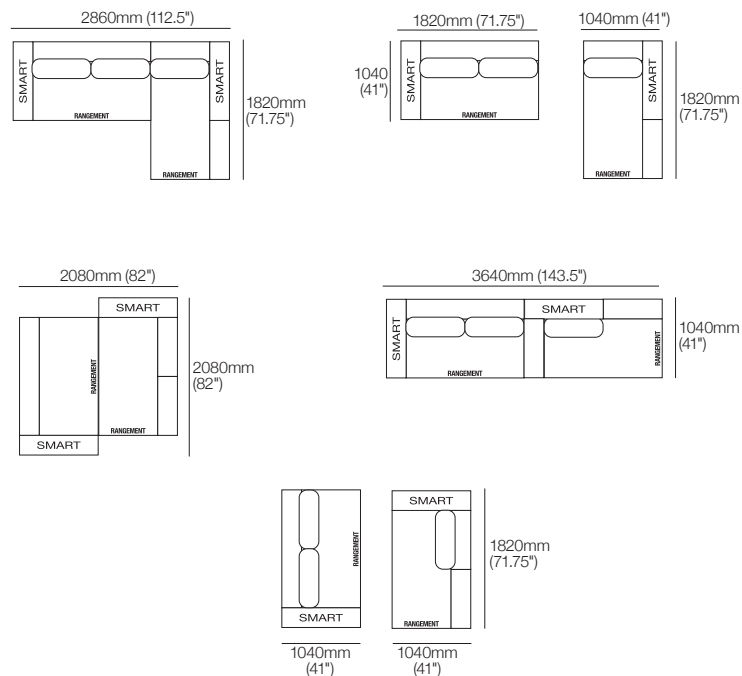

Canapé modulaire Jasper avec chaise longue droite, rangement droit et SMART Pockets

2860mm W | ensemble 13U SRH SMART

Accoudoirs SMART Pocket compatibles avec les accessoires SMART : supports | lampes | tables | tables de recharge (recharge sans fil)

Configurations :