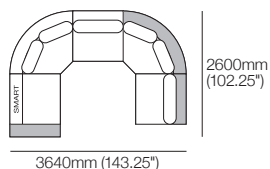

Canapé modulaire Jasper Curve

Jasper peut être facilement reconfiguré pour s'adapter à votre style de vie et à votre espace.

Canapé modulaire Jasper Curve en forme de U 3640mm W | ensemble C3 / ou
Canapé modulaire Jasper Curve en forme de U avec rangement et SMART Pocket
3640mm W | ensemble C3 SMART

Étagères : standard (incluses) ; ou Light-Charge avec éclairage intégré et recharge sans fil (vendues séparément)

Configurations illustrées avec accoudoirs SMART Pocket :