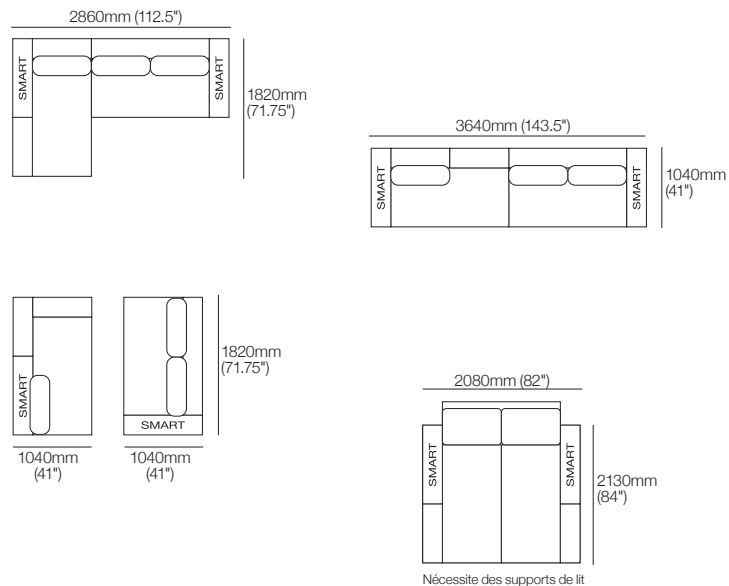

Canapé modulaire Jasper avec chaise longue et SMART Pockets

2860mm W | ensemble 13U SMART

Accoudoirs SMART Pocket compatibles avec les accessoires SMART :

supports | lampes | tables | tables de recharge (recharge sans fil)

Configurations :