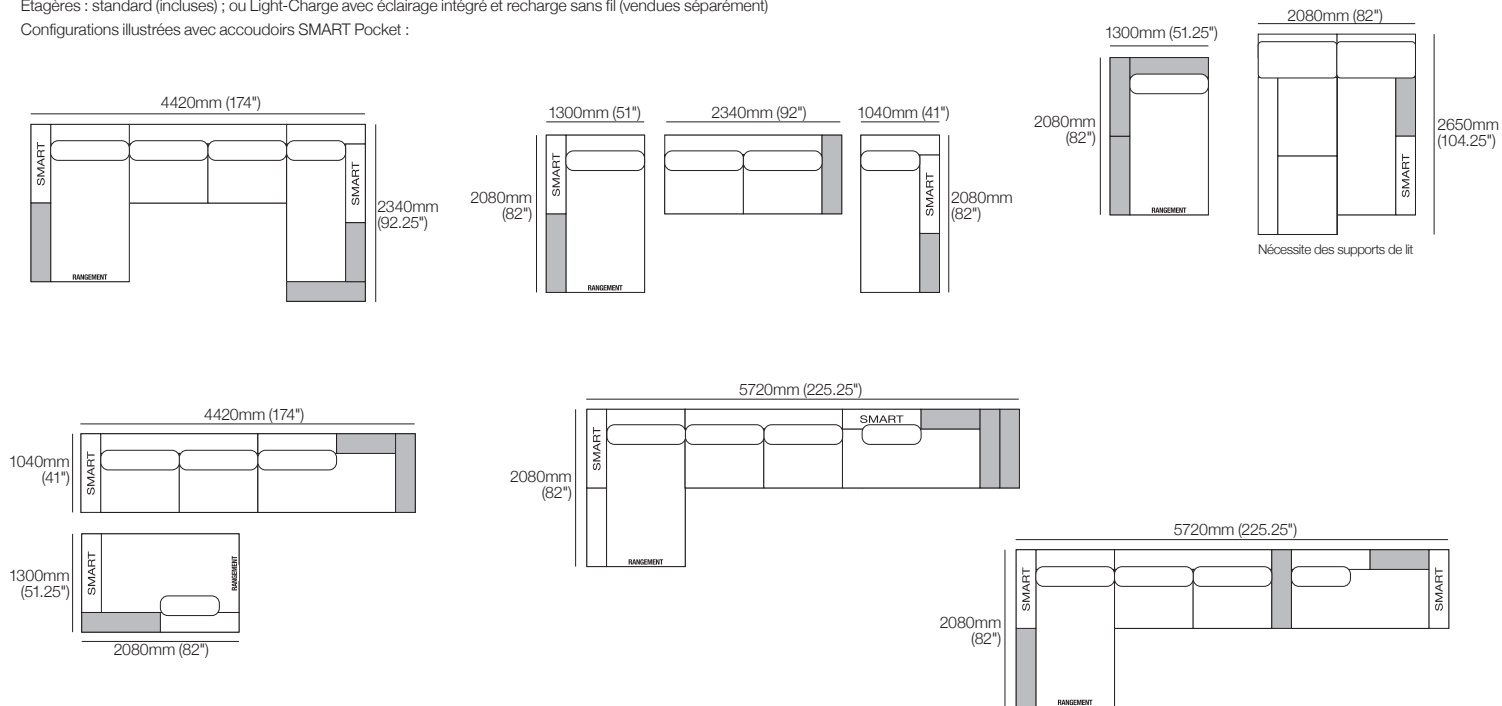

Jasper 7W SLH

Jasper peut être facilement reconfiguré pour s'adapter à votre style de vie et à votre espace.

Canapé modulaire Jasper en forme de U avec chaise longue large et rangement gauche 4420mm W | ensemble 7W SLH / ou
Canapé modulaire Jasper en forme de U avec chaise longue large, rangement gauche et SMART Pockets 4420mm W | ensemble 7W SLH SMART

Accoudoirs SMART Pocket compatibles avec les accessoires SMART : supports | lampes | tables | tables de recharge (recharge sans fil)

Étagères : standard (incluses) ; ou Light-Charge avec éclairage intégré et recharge sans fil (vendues séparément)

Configurations illustrées avec accoudoirs SMART Pocket :

Information publiée mai 2026. Supports de lit vendus séparément. *Étagères (placage de bois) : standard (incluses) ; ou Light-Charge avec lampe intégré et recharge sans fil (vendues séparément), offertes sur certains modèles d'étagères seulement et dans une sélection de finis de bois King Living. King Living applique une politique d'amélioration continue ; des modifications aux produits et aux spécifications peuvent être apportées sans préavis. Les images et les dessins sont fournis à titre indicatif seulement. Accessoires non inclus sauf indication contraire.