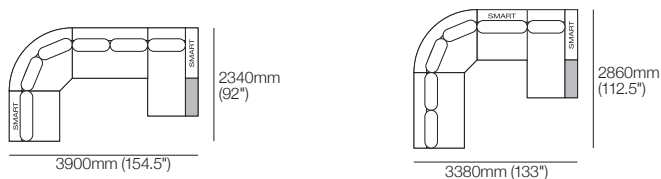

Canapé modulaire Jasper Curve

Jasper peut être facilement reconfiguré pour s'adapter à votre style de vie et à votre espace.

Canapé modulaire Jasper Curve en forme de U 3900mm W | ensemble C2 1T / ou Canapé modulaire Jasper Curve en forme de U avec SMART Pocket 3900mm W | ensemble C2 1T SMART

Étagères : standard (incluses) ; ou Light-Charge avec éclairage intégré et recharge sans fil (vendues séparément)

Configurations illustrées avec accoudoirs SMART Pocket :