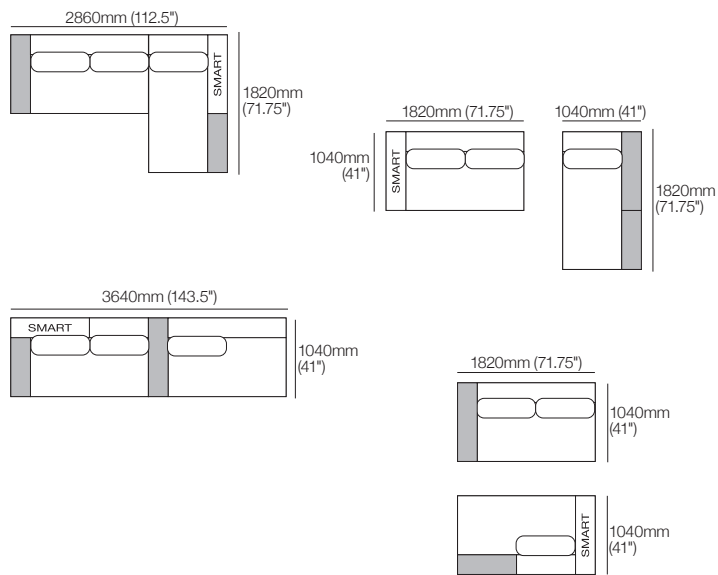

Canapé modulaire Jasper avec chaise longue droite, rangement droit et SMART Pockets 2860mm W | ensemble 13 SRH SMART

Accessoires SMART Pocket compatibles avec les accessoires SMART : supports | lampes | tables | tables de recharge (recharge sans fil)

Étagères : standard (incluses) ; ou Light-Charge avec éclairage intégré et recharge sans fil (vendues séparément)

Configurations :