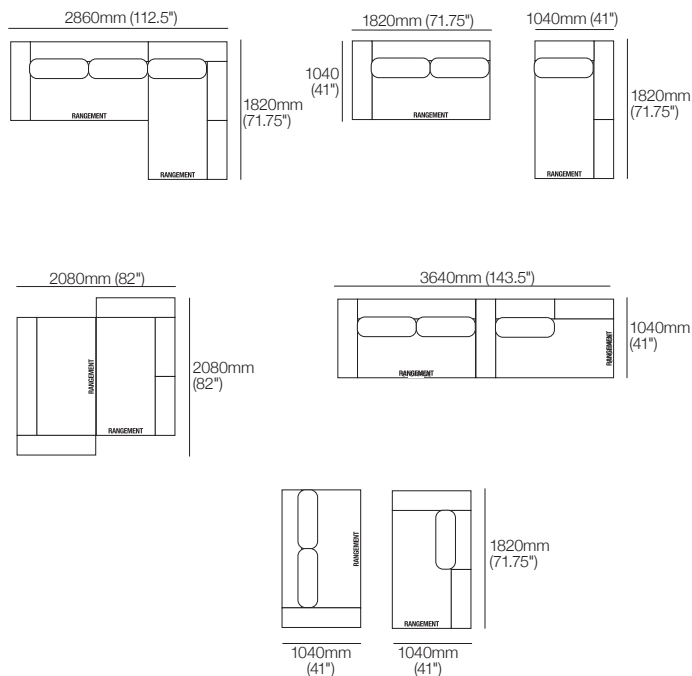

Jasper 13U SRH

Jasper peut être facilement reconfiguré pour s'adapter à votre style de vie et à votre espace.

Canapé modulaire Jasper avec chaise longue droite et rangement droit

2860mm W | ensemble 13U SRH

Configurations :