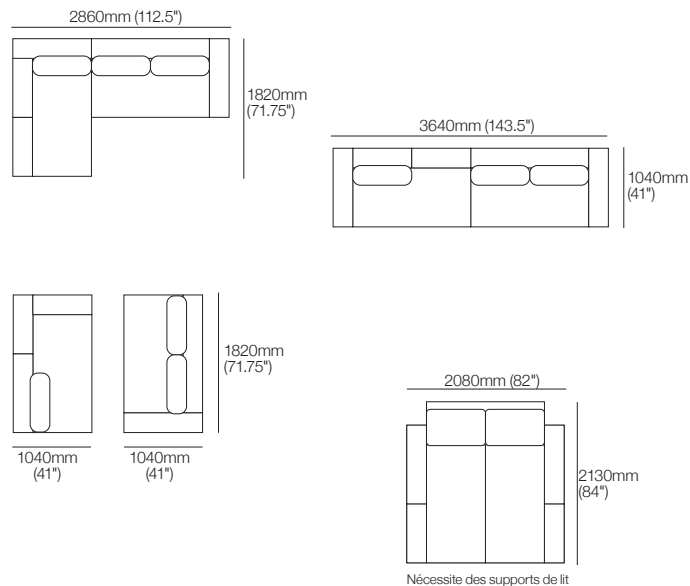

2860mm W | ensemble 13U

Configurations :

Canapé modulaire Jasper avec chaise longue et SMART Pockets

2860mm W | ensemble 13U SMART

Accoudoirs SMART Pocket compatibles avec les accessoires SMART :

supports | lampes | tables | tables de recharge (recharge sans fil)