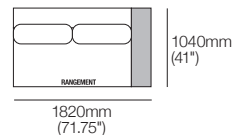

Canapé modulaire Jasper 2 places avec accoudoir étagère droit et rangement droit 1820mm W

Étagères : standard (incluses) ; ou Light-Charge avec éclairage intégré et recharge sans fil (vendues séparément)