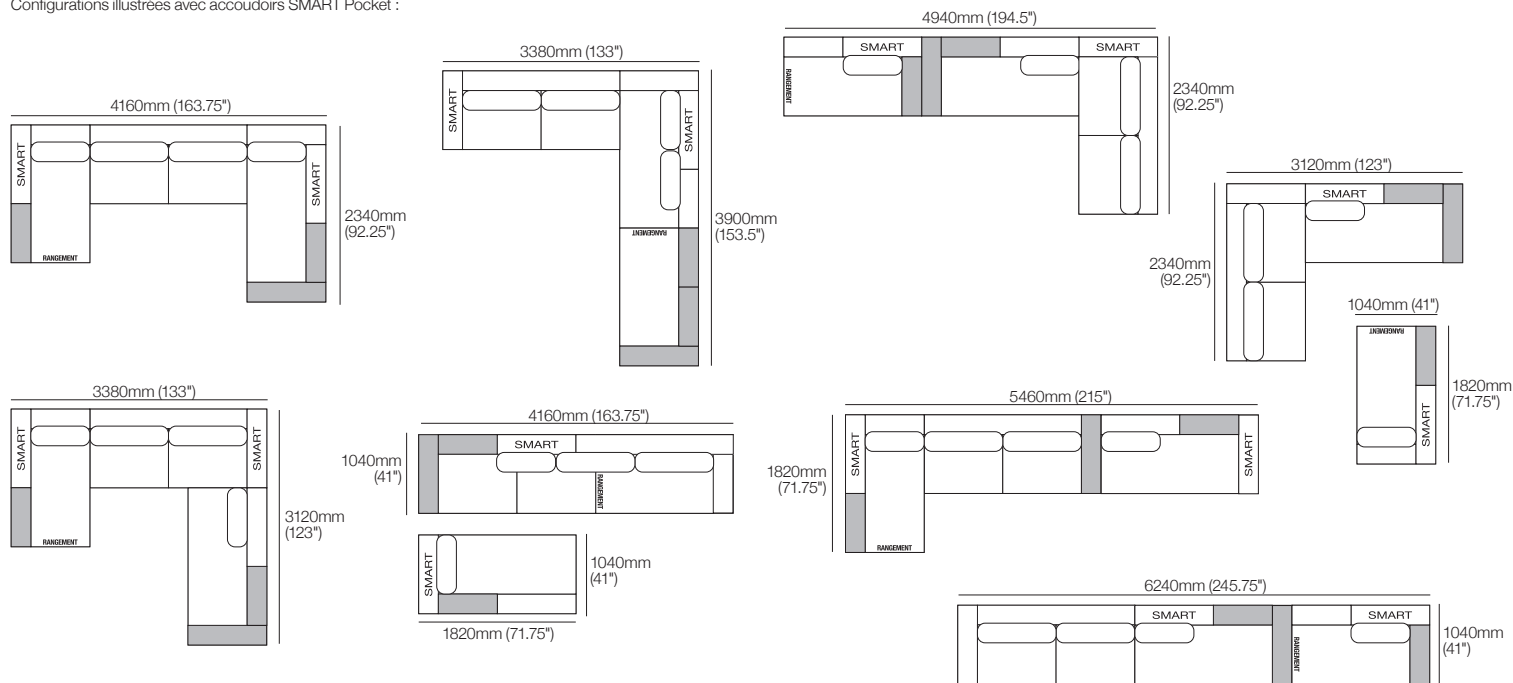

Jasper 7 SLH

Jasper peut être facilement reconfiguré pour s'adapter à votre style de vie et à votre espace.

Canapé modulaire Jasper en forme de U avec rangement gauche 4160mm W | ensemble 7 SLH / ou

Canapé modulaire Jasper en forme de U avec rangement gauche et SMART Pockets 4160mm W | ensemble 7 SLH SMART

Accoudoirs SMART Pocket compatibles avec les accessoires SMART : supports | lampes | tables | tables de recharge (recharge sans fil)

Étagères : standard (incluses) ; ou Light-Charge avec éclairage intégré et recharge sans fil (vendues séparément)

Configurations illustrées avec accoudoirs SMART Pocket :

Information publiée mai 2026. Supports de lit vendus séparément. *Étagères (placage de bois) : standard (incluses) ; ou Light-Charge avec lampe intégré et recharge sans fil (vendues séparément), offertes sur certains modèles d'étagères seulement et dans une sélection de finis de bois King Living. King Living applique une politique d'amélioration continue ; des modifications aux produits et aux spécifications peuvent être apportées sans préavis. Les images et les dessins sont fournis à titre indicatif seulement. Accessoires non inclus sauf indication contraire.