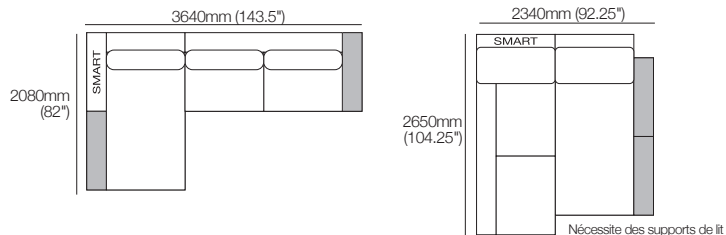

Canapé modulaire Jasper avec chaise longue et SMART Pocket 3640mm W | ensemble 1A SMART

Accoudoirs SMART Pocket compatibles avec les accessoires SMART : supports | lampes | tables | tables de recharge (recharge sans fil)

Étagères : standard (incluses) ; ou Light-Charge avec éclairage intégré et recharge sans fil (vendues séparément)

Configurations :