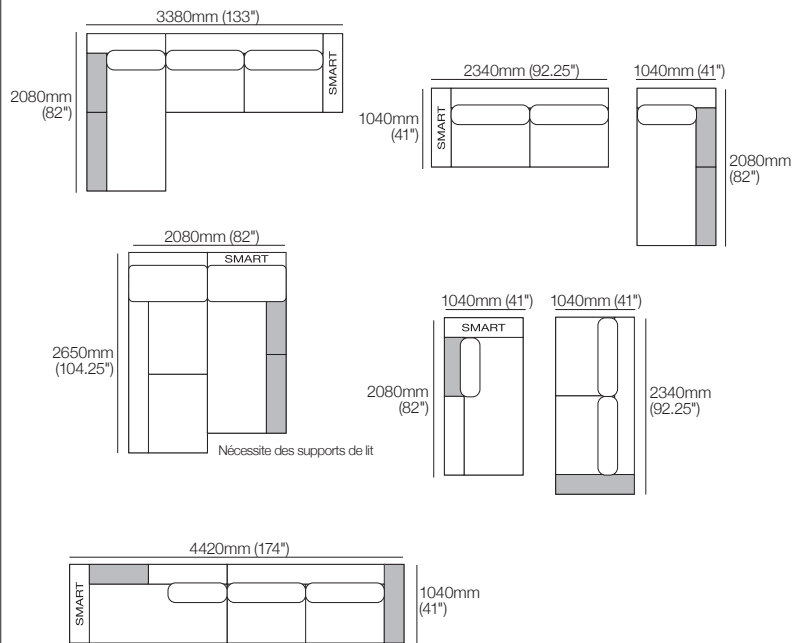

Canapé modulaire Jasper avec chaise longue et SMART Pocket 3380mm W | ensemble 9 SMART

Accoudoirs SMART Pocket compatibles avec les accessoires SMART : supports | lampes | tables | tables de recharge (recharge sans fil)

Étagères : standard (incluses) ; ou Light-Charge avec éclairage intégré et recharge sans fil (vendues séparément)

Configurations :