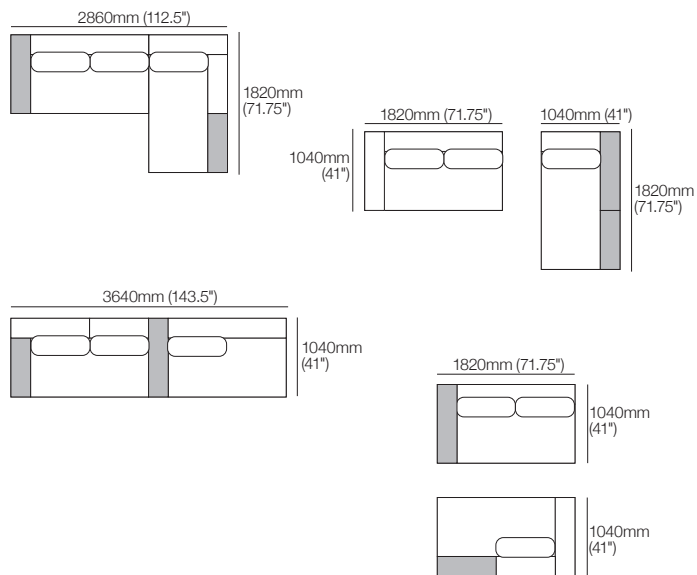

Étagères : standard (incluses) ; ou Light-Charge avec éclairage intégré et recharge sans fil (vendues séparément)

Configurations :

Canapé modulaire Jasper avec chaise longue droite, rangement droit et SMART Pockets 2860mm W | ensemble 13 SRH SMART