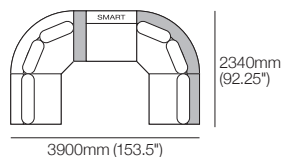

Canapé modulaire Jasper Curve

Jasper peut être facilement reconfiguré pour s'adapter à votre style de vie et à votre espace.

Canapé modulaire Jasper Curve en forme de U 3640mm W | ensemble C3 / ou
Canapé modulaire Jasper Curve en forme de U avec rangement et SMART Pocket
3640mm W | ensemble C3 SMART

Étagères : standard (incluses) ; ou Light-Charge avec éclairage intégré et recharge sans fil (vendues séparément)

Configurations illustrées avec accoudoirs SMART Pocket :