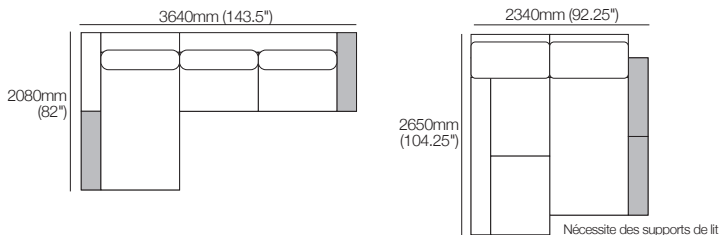

C182D

1820mm (71.75")

C208D

2080mm (82")

Bases avec rangement

D1040mm (41") H240mm (9.5")

S Base 182 S156 RH

1820mm (71.75")

S Base 182 S156 LH

1820mm (71.75")

S Base 234 S208 RH

2340mm (92.25")

S Base 234 S208 LH

2340mm (92.25")

S Base 182 S78 RH

1820mm (71.75")

S Base 182 S78 LH

1820mm (71.75")

Bases avec rangement (profondes)

D1300mm (51.25") H240mm (9.5")

S Base 208D S104 RH

2080mm (82")

S Base 208D S104 LH

2080mm (82")

Canapé modulaire Jasper avec chaise longue large 3640mm W | ensemble 1A

Étagères : standard (incluses) ; ou Light-Charge avec éclairage intégré et recharge sans fil (vendues séparément)

Configurations :