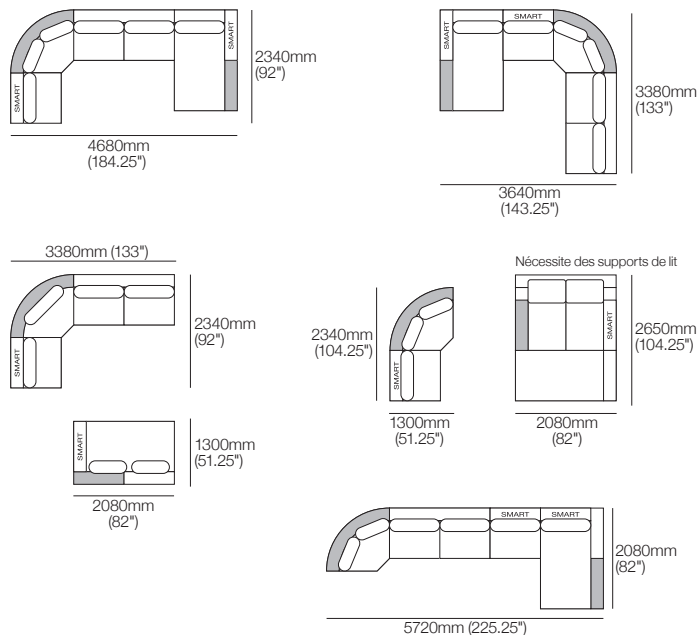

Canapé modulaire Jasper Curve en forme de U 4680mm W | ensemble C1 2T / ou Canapé modulaire Jasper Curve en forme de U avec SMART Pocket 4680mm W | ensemble C1 2T SMART

Étagères : standard (incluses) ; ou Light-Charge avec éclairage intégré et recharge sans fil (vendues séparément)

Configurations illustrées avec accoudoirs SMART Pocket :