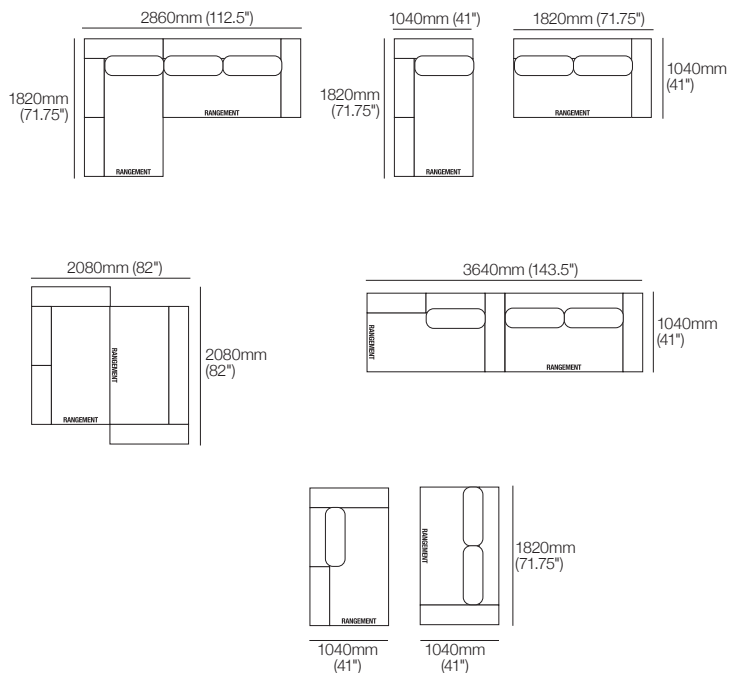

Jasper 13U SLH

Jasper peut être facilement reconfiguré pour s'adapter à votre style de vie et à votre espace.

Canapé modulaire Jasper avec chaise longue gauche et rangement gauche 2860mm W | ensemble 13U SLH

Configurations :