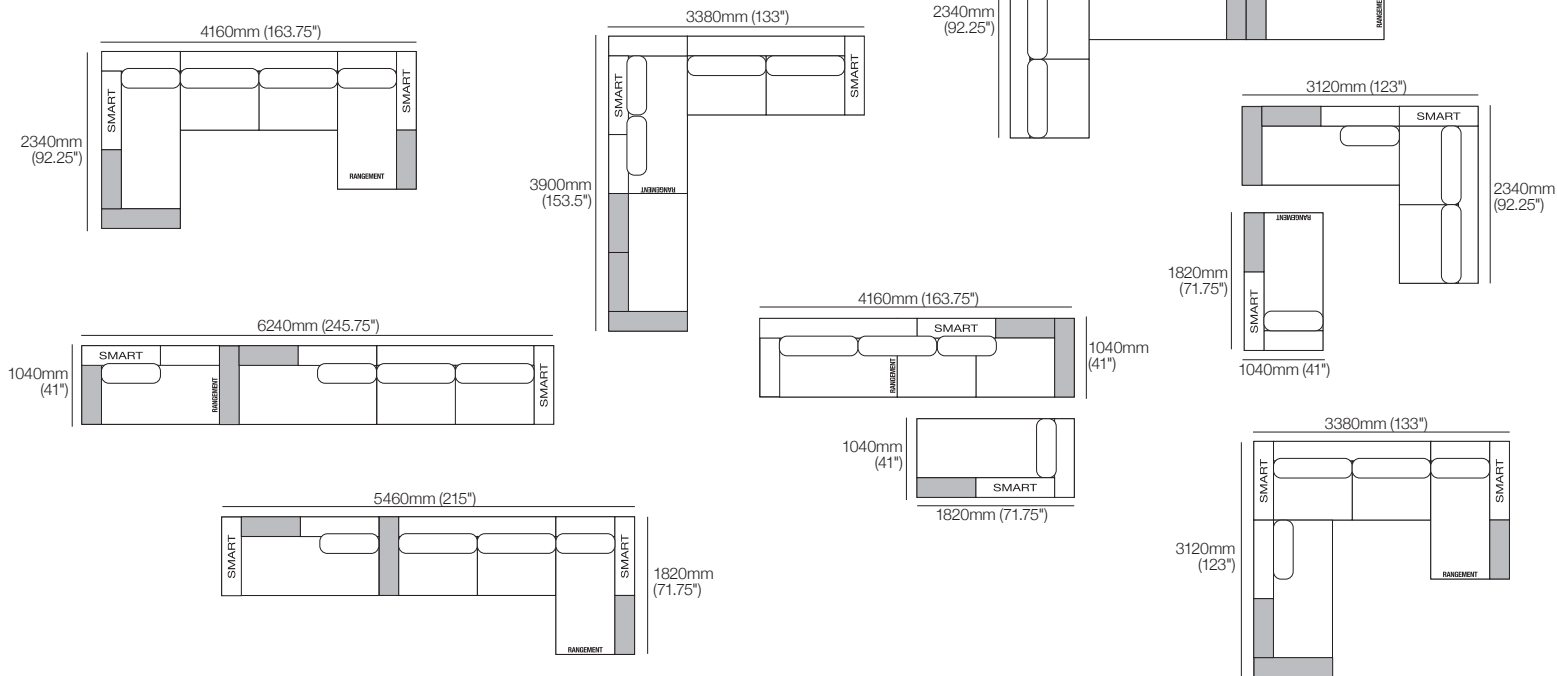

Jasper 7 SRH

Jasper peut être facilement reconfiguré pour s'adapter à votre style de vie et à votre espace.

Canapé modulaire Jasper en forme de U avec rangement droit 4160mm W | ensemble 7 SRH / ou

Canapé modulaire Jasper en forme de U avec rangement droit et SMART Pockets 4160mm W | ensemble 7 SRH SMART

Accoudoirs SMART Pocket compatibles avec les accessoires SMART : supports | lampes | tables | tables de recharge (recharge sans fil)

Étagères : standard (incluses) ; ou Light-Charge avec éclairage intégré et recharge sans fil (vendues séparément)

Configurations illustrées avec accoudoirs SMART Pocket :

Information publiée mai 2026. Supports de lit vendus séparément. *Étagères (placage de bois) : standard (incluses) ; ou Light-Charge avec lampe intégré et recharge sans fil (vendues séparément), offertes sur certains modèles d'étagères seulement et dans une sélection de finis de bois King Living. King Living applique une politique d'amélioration continue ; des modifications aux produits et aux spécifications peuvent être apportées sans préavis. Les images et les dessins sont fournis à titre indicatif seulement. Accessoires non inclus sauf indication contraire.