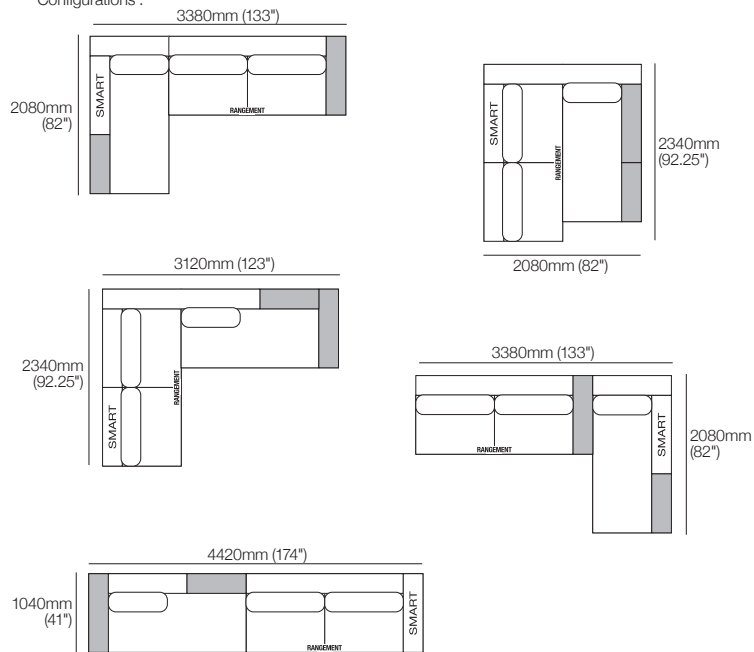

Canapé modulaire Jasper avec chaise longue gauche, rangement gauche et SMART Pocket 3380mm W | ensemble 9 SLH SMART

Accoudoirs SMART Pocket compatibles avec les accessoires SMART : supports | lampes | tables | tables de recharge (recharge sans fil)

Étagères : standard (incluses) ; ou Light-Charge avec éclairage intégré et recharge sans fil (vendues séparément)

Configurations :