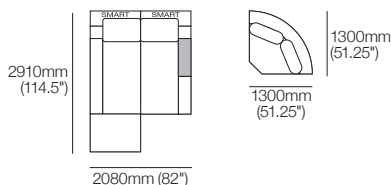

Nécessite des supports de lit