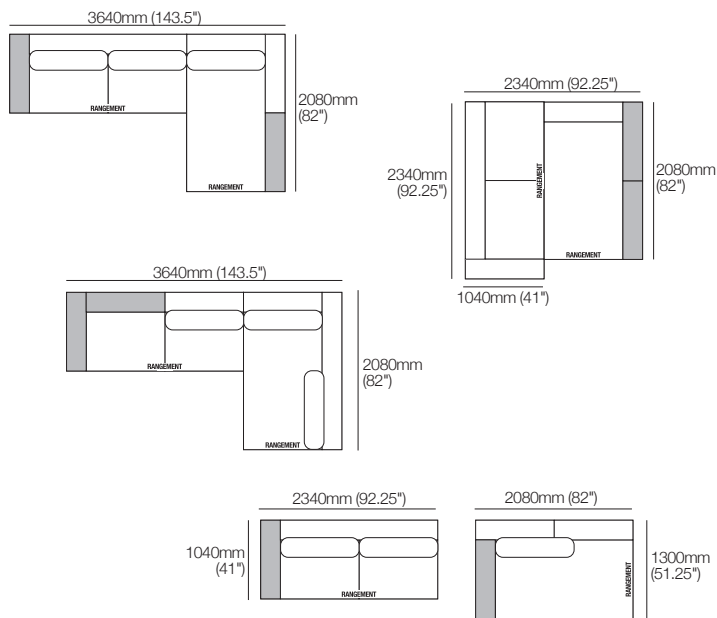

Jasper 1A SRH

Jasper peut être facilement reconfiguré pour s'adapter à votre style de vie et à votre espace.

Canapé modulaire Jasper avec chaise longue droite et rangement droit 3640mm W | ensemble 1A SRH

Étagères : standard (incluses) ; ou Light-Charge avec éclairage intégré et recharge sans fil (vendues séparément)

Configurations :