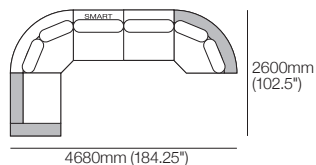

Nécessite des supports de lit