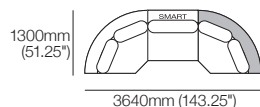

Canapé modulaire Jasper Curve

Jasper peut être facilement reconfiguré pour s'adapter à votre style de vie et à votre espace.

Canapé modulaire Jasper Curve en forme de U 3640mm W | ensemble C3 / ou
Canapé modulaire Jasper Curve en forme de U avec rangement et SMART Pocket
3640mm W | ensemble C3 SMART

Étagères : standard (incluses) ; ou Light-Charge avec éclairage intégré et recharge sans fil (vendues séparément)

Configurations illustrées avec accoudoirs SMART Pocket :