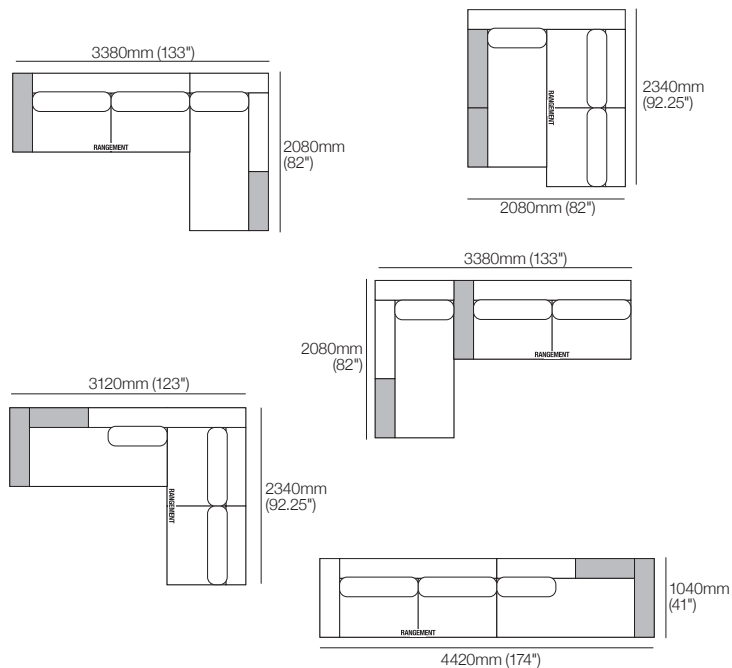

Jasper 9 SRH

Jasper peut être facilement reconfiguré pour s'adapter à votre style de vie et à votre espace.

Canapé modulaire Jasper avec chaise longue droite et rangement droit

3380mm W | ensemble 9 SRH

Étagères : standard (incluses) ; ou Light-Charge avec éclairage intégré et recharge sans fil (vendues séparément)

Configurations :

Canapé modulaire Jasper avec chaise longue gauche, rangement gauche et SMART Pocket

3380mm W | ensemble 9 SLH SMART

Accoudoirs SMART Pocket compatibles avec les accessoires SMART : supports | lampes | tables | tables de recharge (recharge sans fil)