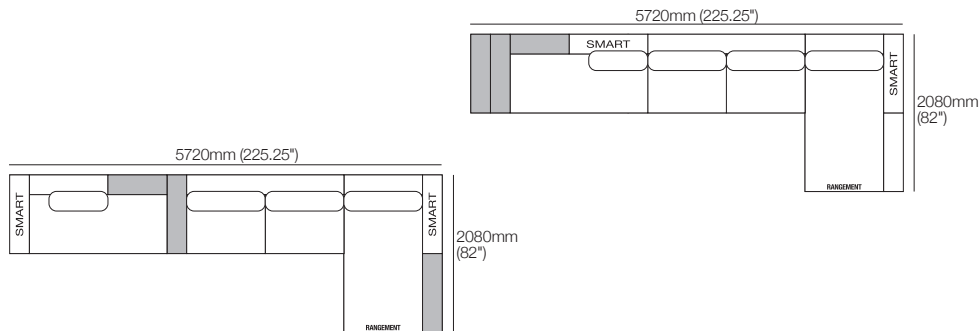

Jasper 7W SRH

Jasper peut être facilement reconfiguré pour s'adapter à votre style de vie et à votre espace.

Canapé modulaire Jasper en forme de U avec chaise longue large et rangement droit 4420mm W | ensemble 7W SRH / ou
Canapé modulaire Jasper en forme de U avec chaise longue large, rangement droit et SMART Pockets 4420mm W | ensemble 7W SRH SMART

Accoudoirs SMART Pocket compatibles avec les accessoires SMART : supports | lampes | tables | tables de recharge (recharge sans fil)

Étagères : standard (incluses) ; ou Light-Charge avec éclairage intégré et recharge sans fil (vendues séparément)

Configurations illustrées avec accoudoirs SMART Pocket :

Information publiée mai 2026. Supports de lit vendus séparément. *Étagères (placage de bois) : standard (incluses) ; ou Light-Charge avec lampe intégré et recharge sans fil (vendues séparément), offertes sur certains modèles d'étagères seulement et dans une sélection de finis de bois King Living. King Living applique une politique d'amélioration continue ; des modifications aux produits et aux spécifications peuvent être apportées sans préavis. Les images et les dessins sont fournis à titre indicatif seulement. Accessoires non inclus sauf indication contraire.