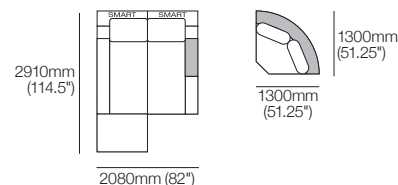

Nécessite des supports de lit