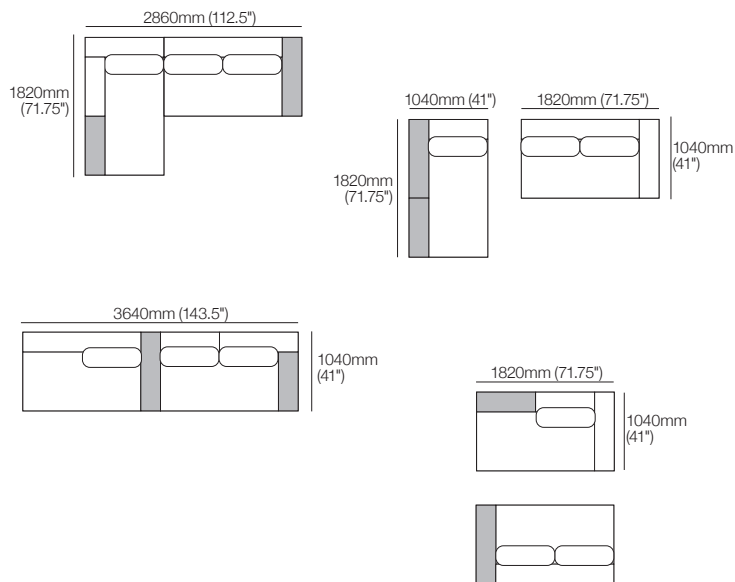

Jasper 13 SLH

Jasper peut être facilement reconfiguré pour s'adapter à votre style de vie et à votre espace.

Canapé modulaire Jasper avec chaise longue gauche et rangement gauche 2860mm W | ensemble 13 SLH

Étagères : standard (incluses) ; ou Light-Charge avec éclairage intégré et recharge sans fil (vendues séparément)

Configurations :