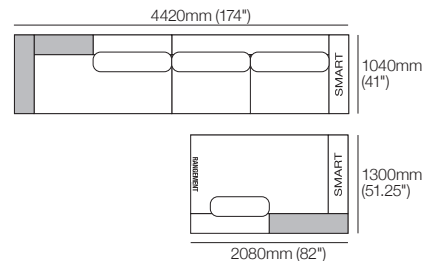

Jasper 7W SRH

Jasper peut être facilement reconfiguré pour s'adapter à votre style de vie et à votre espace.

Canapé modulaire Jasper en forme de U avec chaise longue large et rangement droit 4420mm W | ensemble 7W SRH / ou
Canapé modulaire Jasper en forme de U avec chaise longue large, rangement droit et SMART Pockets 4420mm W | ensemble 7W SRH SMART

Accoudoirs SMART Pocket compatibles avec les accessoires SMART : supports | lampes | tables | tables de recharge (recharge sans fil)

Étagères : standard (incluses) ; ou Light-Charge avec éclairage intégré et recharge sans fil (vendues séparément)

Configurations illustrées avec accoudoirs SMART Pocket :

Information publiée mai 2026. Supports de lit vendus séparément. *Étagères (placage de bois) : standard (incluses) ; ou Light-Charge avec lampe intégré et recharge sans fil (vendues séparément), offertes sur certains modèles d'étagères seulement et dans une sélection de finis de bois King Living. King Living applique une politique d'amélioration continue ; des modifications aux produits et aux spécifications peuvent être apportées sans préavis. Les images et les dessins sont fournis à titre indicatif seulement. Accessoires non inclus sauf indication contraire.