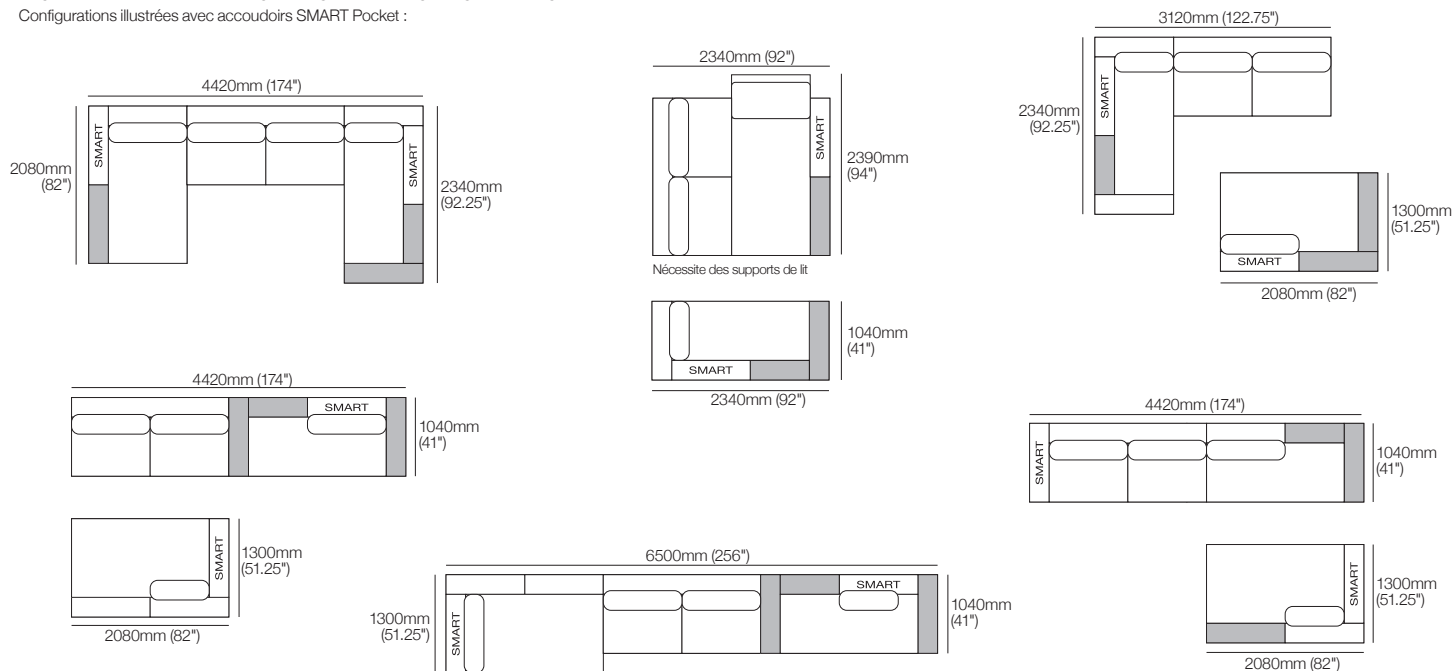

Jasper 7W

Jasper peut être facilement reconfiguré pour s'adapter à votre style de vie et à votre espace.

Canapé modulaire Jasper en forme de U avec chaise longue large 4420mm W | ensemble 7W / ou
Canapé modulaire Jasper en forme de U avec chaise longue large et SMART Pockets 4420mm W | ensemble 7W SMART

Accoudoirs SMART Pocket compatibles avec les accessoires SMART : supports | lampes | tables | tables de recharge (recharge sans fil)

Étagères : standard (incluses) ; ou Light-Charge avec éclairage intégré et recharge sans fil (vendues séparément)

Configurations illustrées avec accoudoirs SMART Pocket :

Information publiée mai 2026. Supports de lit vendus séparément. *Étagères (placage de bois) : standard (incluses) ; ou Light-Charge avec lampe intégré et recharge sans fil (vendues séparément), offertes sur certains modèles d'étagères seulement et dans une sélection de finis de bois King Living. King Living applique une politique d'amélioration continue ; des modifications aux produits et aux spécifications peuvent être apportées sans préavis. Les images et les dessins sont fournis à titre indicatif seulement. Accessoires non inclus sauf indication contraire.