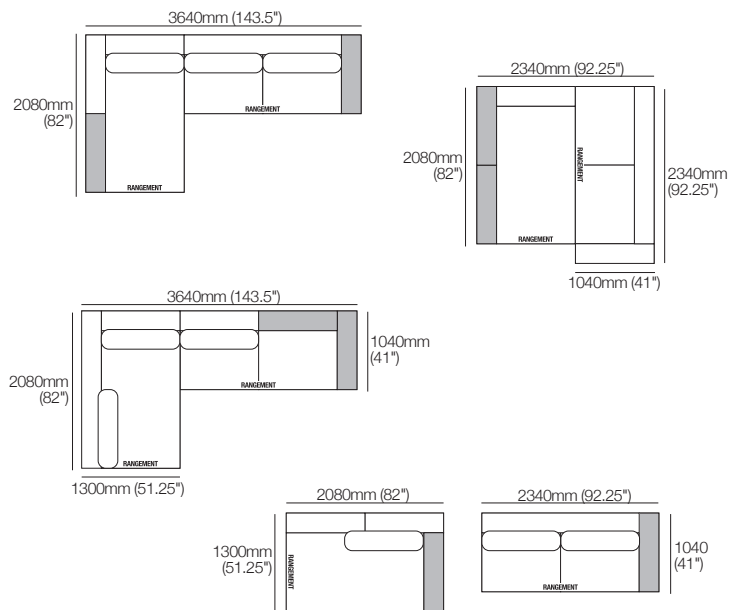

Jasper 1A SLH

Jasper peut être facilement reconfiguré pour s'adapter à votre style de vie et à votre espace.

Canapé modulaire Jasper avec chaise longue gauche et rangement gauche 3640mm W | ensemble 1A SLH

Étagères : standard (incluses) ; ou Light-Charge avec éclairage intégré et recharge sans fil (vendues séparément)

Configurations :