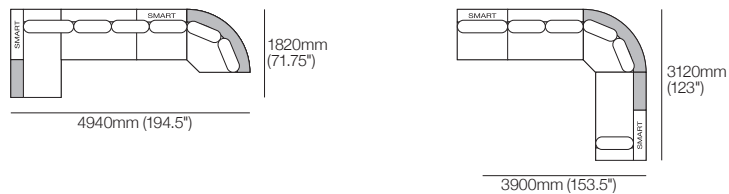

Nécessite des supports de lit