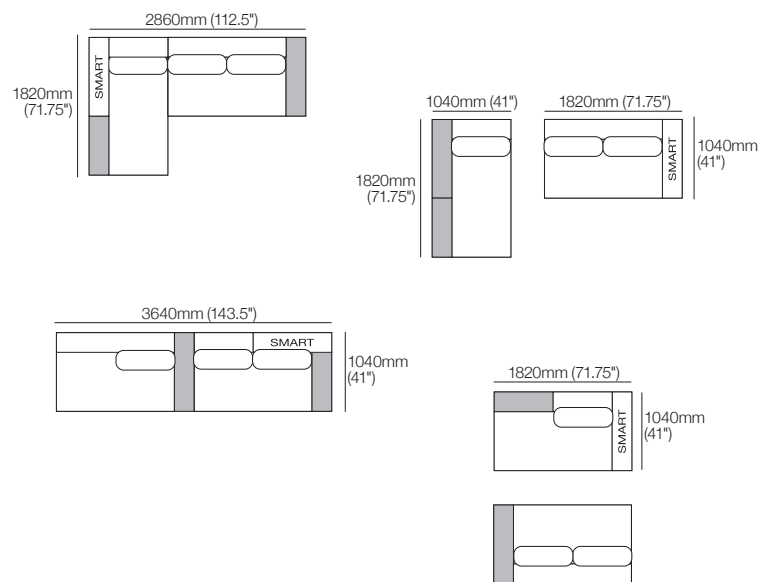

Canapé modulaire Jasper avec chaise longue gauche, rangement gauche et SMART Pockets 2860mm W | ensemble 13 SLH SMART

Accoudoirs SMART Pocket compatibles avec les accessoires SMART : supports | lampes | tables | tables de recharge (recharge sans fil)

Étagères : standard (incluses) ; ou Light-Charge avec éclairage intégré et recharge sans fil (vendues séparément)

Configurations :