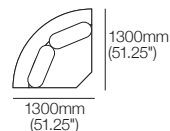

Canapé modulaire Jasper avec coin incurvé 1300mm W | ensemble R130
configuration :

dessus