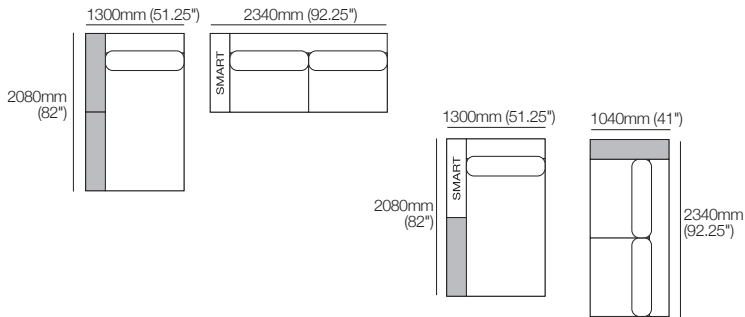

Canapé modulaire Jasper avec chaise longue et SMART Pocket 3640mm W | ensemble 1A SMART

Accoudoirs SMART Pocket compatibles avec les accessoires SMART : supports | lampes | tables | tables de recharge (recharge sans fil)

Étagères : standard (incluses) ; ou Light-Charge avec éclairage intégré et recharge sans fil (vendues séparément)

Configurations :