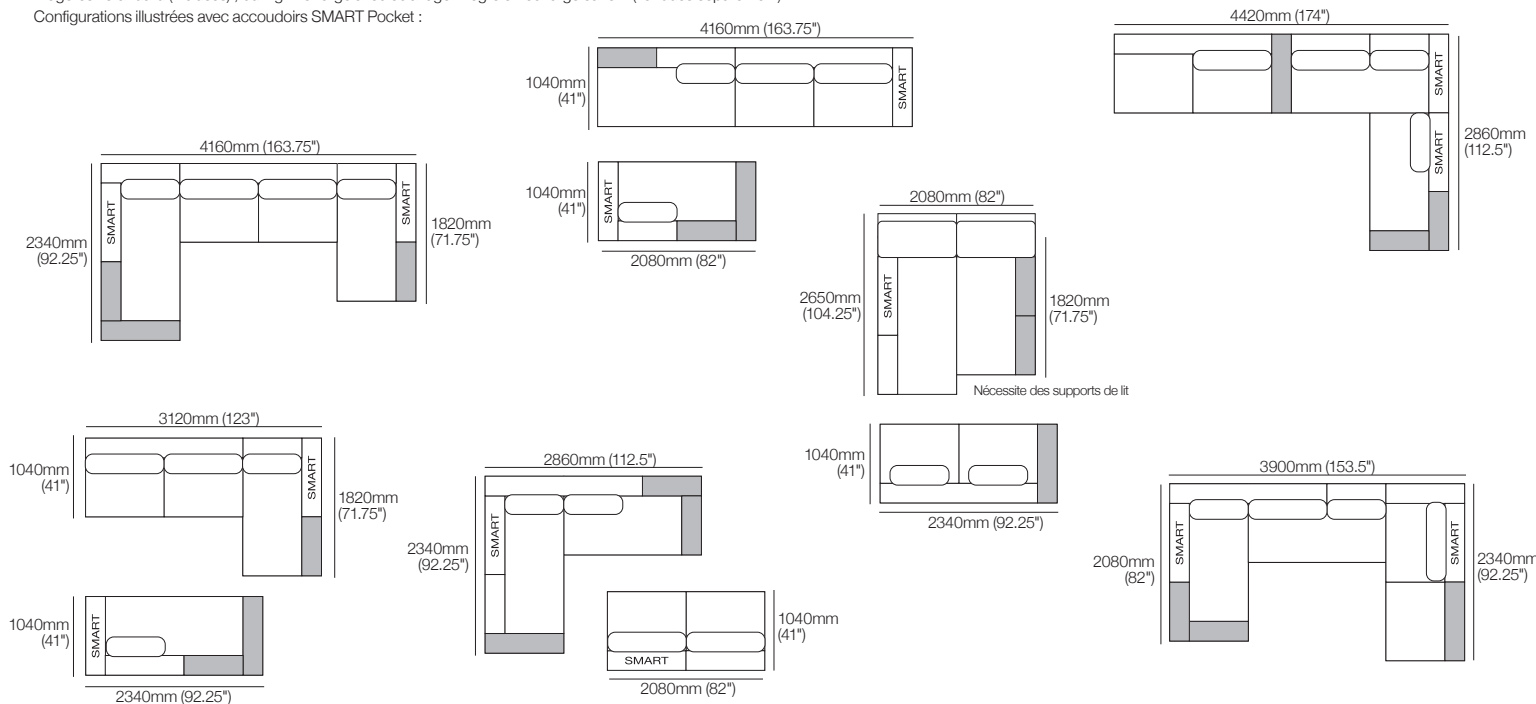

Jasper 7

Jasper peut être facilement reconfiguré pour s'adapter à votre style de vie et à votre espace.

Canapé modulaire Jasper en forme de U 4160mm W | Package 7 / ou

Canapé modulaire Jasper en forme de U avec SMART Pockets 4160mm W | ensemble 7 SMART

Accoudoirs SMART Pocket compatibles avec les accessoires SMART : supports | lampes | tables | tables de recharge (recharge sans fil)

Étagères : standard (incluses) ; ou Light-Charge avec éclairage intégré et recharge sans fil (vendues séparément)

Configurations illustrées avec accoudoirs SMART Pocket :

Information publiée mai 2026. Supports de lit vendus séparément. *Étagères (placage de bois) : standard (incluses) ; ou Light-Charge avec lampe intégré et recharge sans fil (vendues séparément), offertes sur certains modèles d'étagères seulement et dans une sélection de finis de bois King Living. King Living applique une politique d'amélioration continue ; des modifications aux produits et aux spécifications peuvent être apportées sans préavis. Les images et les dessins sont fournis à titre indicatif seulement. Accessoires non inclus sauf indication contraire.