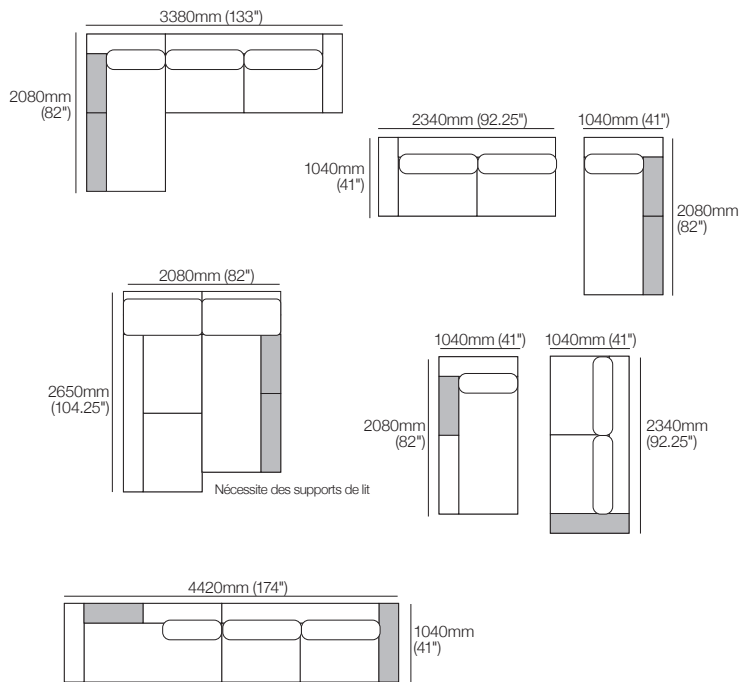

Étagères : standard (incluses) ; ou Light-Charge avec éclairage intégré et recharge sans fil (vendues séparément)

Configurations :

Canapé modulaire Jasper avec chaise longue et SMART Pocket 3380mm W | ensemble 9 SMART