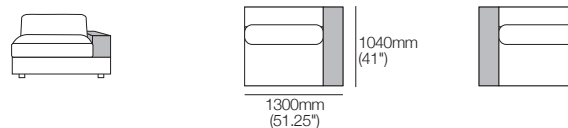

Fauteuils Jasper

Jasper peut être facilement reconfiguré pour s'adapter à votre style de vie et à votre espace.

Fauteuil Jasper 1040mm W | Chair 104T

Étagères : standard (incluses) ; ou Light-Charge avec éclairage intégré et recharge sans fil (vendues séparément)

Configurations :

Fauteuil large Jasper 1300mm W | Chair 130T

Étagères : standard (incluses) ; ou Light-Charge avec éclairage intégré et recharge sans fil (vendues séparément)

Configurations :

Fauteuil Jasper avec SMART Pocket 1040mm W