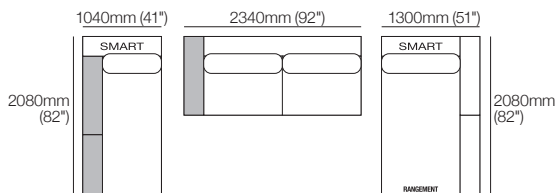

Jasper 7W SRH

Jasper peut être facilement reconfiguré pour s'adapter à votre style de vie et à votre espace.

Canapé modulaire Jasper en forme de U avec chaise longue large et rangement droit 4420mm W | ensemble 7W SRH / ou
Canapé modulaire Jasper en forme de U avec chaise longue large, rangement droit et SMART Pockets 4420mm W | ensemble 7W SRH SMART

Accoudoirs SMART Pocket compatibles avec les accessoires SMART : supports | lampes | tables | tables de recharge (recharge sans fil)

Étagères : standard (incluses) ; ou Light-Charge avec éclairage intégré et recharge sans fil (vendues séparément)

Configurations illustrées avec accoudoirs SMART Pocket :

Information publiée mai 2026. Supports de lit vendus séparément. *Étagères (placage de bois) : standard (incluses) ; ou Light-Charge avec lampe intégré et recharge sans fil (vendues séparément), offertes sur certains modèles d'étagères seulement et dans une sélection de finis de bois King Living. King Living applique une politique d'amélioration continue ; des modifications aux produits et aux spécifications peuvent être apportées sans préavis. Les images et les dessins sont fournis à titre indicatif seulement. Accessoires non inclus sauf indication contraire.