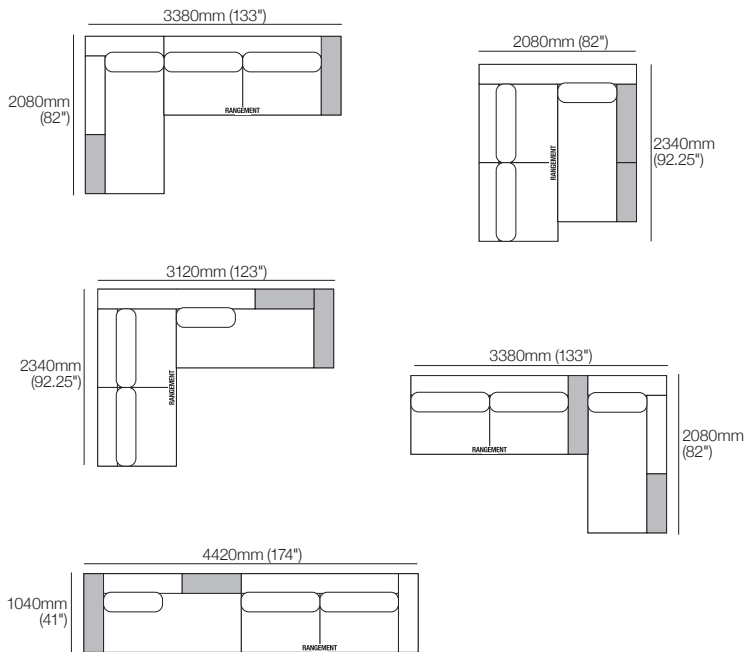

Jasper 9 SLH

Jasper peut être facilement reconfiguré pour s'adapter à votre style de vie et à votre espace.

Canapé modulaire Jasper avec chaise longue gauche et rangement gauche 3380mm W | ensemble 9 SLH

Étagères : standard (incluses) ; ou Light-Charge avec éclairage intégré et recharge sans fil (vendues séparément)

Configurations :