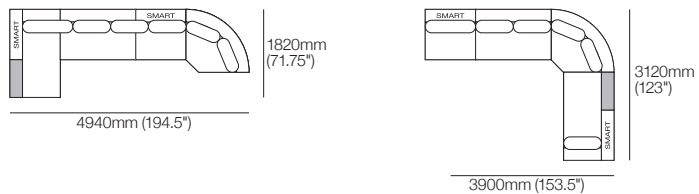

Nécessite des supports de lit