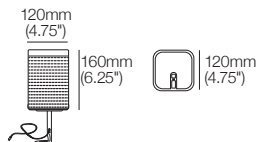

Jasper

Composants | Accessoires

Support de haut-parleur Jasper SO

Compatible avec : SONOS Play 1 ;
SONOS One ; SONOS One SL