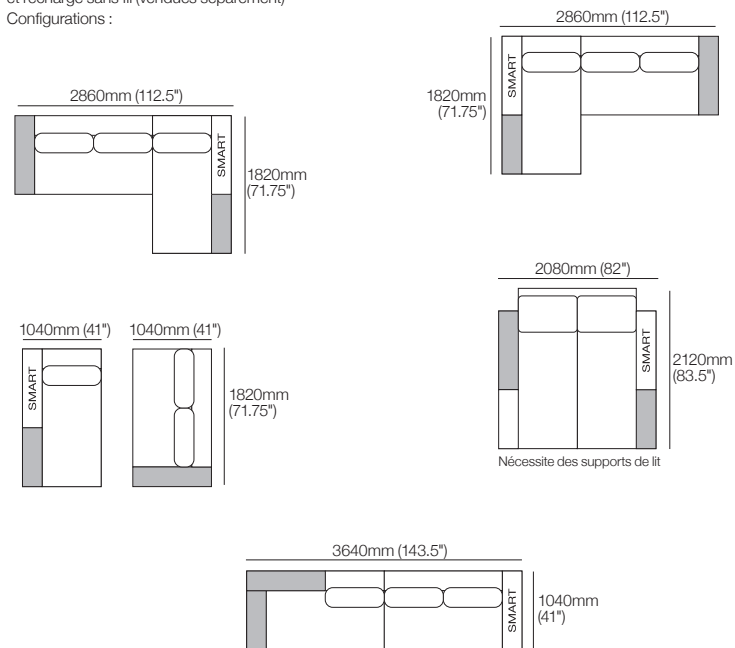

Canapé modulaire Jasper avec chaise longue et SMART Pockets 2860mm W | ensemble 13 SMART

Accoudoirs SMART Pocket compatibles avec les accessoires SMART : supports | lampes | tables | tables de recharge (recharge sans fil)

Étagères : standard (incluses) ; ou Light-Charge avec éclairage intégré et recharge sans fil (vendues séparément)

Configurations :