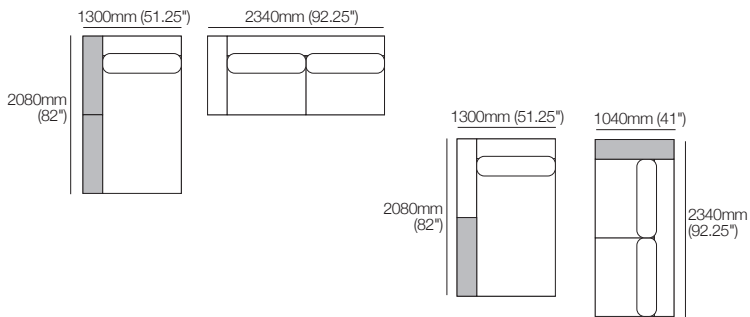

Jasper 1A

Jasper peut être facilement reconfiguré pour s'adapter à votre style de vie et à votre espace.

Canapé modulaire Jasper avec chaise longue large 3640mm W | ensemble 1A

Étagères : standard (incluses) ; ou Light-Charge avec éclairage intégré et recharge sans fil (vendues séparément)

Configurations :