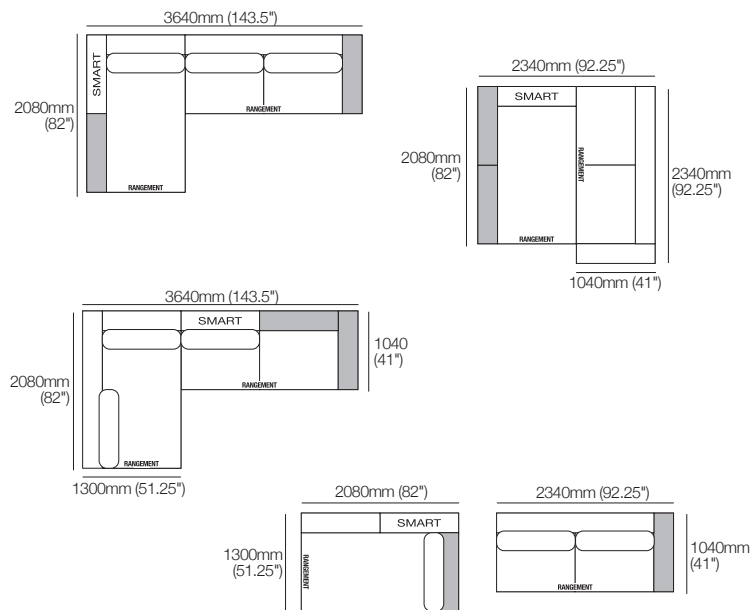

Canapé modulaire Jasper avec chaise longue gauche, rangement gauche et SMART Pocket 3640mm W | ensemble 1A SLH SMART

Accoudoirs SMART Pocket compatibles avec les accessoires SMART : supports | lampes | tables | tables de recharge (recharge sans fil)

Étagères : standard (incluses) ; ou Light-Charge avec éclairage intégré et recharge sans fil (vendues séparément)

Configurations :