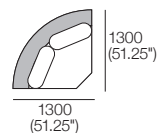

Canapé modulaire Jasper avec coin incurvé 1300mm W | ensemble R130T
Étagère : standard (incluse)

configuration :

dessus