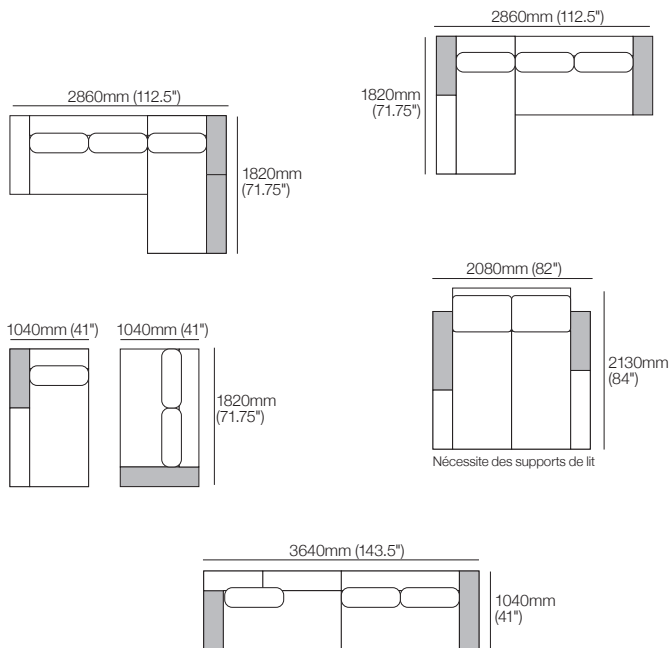

Étagères : standard (incluses) ; ou Light-Charge avec éclairage intégré et recharge sans fil (vendues séparément)

Configurations :

Canapé modulaire Jasper avec chaise longue et SMART Pockets 2860mm W | ensemble 13 SMART