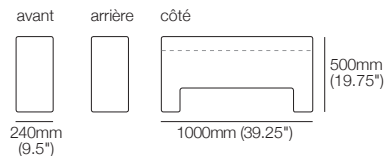

Console multimédia large