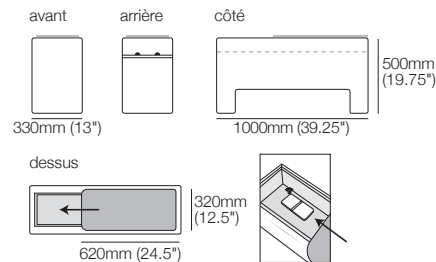

supports | lampes | tables | recharge sans fil d'appareils

Rangement : **W** 220mm (8.75") x **L** 832mm (32.75") x **H** 440mm (17.25")

Rangement console multimédia XW SMART Charge (extra large)

SMART Pocket (arrière) pour accessoires SMART :

supports | lampes | tables | recharge sans fil d'appareils

Rangement : **W** 220mm (8.75") x **L** 832mm (32.75") x **H** 440mm (17.25")

Informations publiée juin 2026. King Cloud Première utilise la technologie TouchGlide®. La limite de poids du mécanisme inclinable est de 130kg (286.5lb). La limite de poids du repose-pieds est de 15kg (33lb). Dimensions maximales permises du haut-parleur d'extrêmes graves : hauteur 415mm (16.5"), largeur 220mm (8.75"), profondeur 640mm (25.25"). **IMPORTANT : CONSIGNES D'UTILISATION SÉCURITAIRE :** Toujours refermer complètement le repose-pieds avant de s'asseoir ou de se lever. Ne pas s'asseoir ni se lever lorsque le fauteuil est incliné ou en glissant par-dessus un repose-pieds ouvert. Utiliser la fonction inclinable uniquement en position assise. Ne pas s'asseoir, se tenir debout ni exercer une pression excessive sur un repose-pieds ouvert. Le non-respect de ces consignes peut endommager le mécanisme ou faire basculer le canapé vers l'avant. Le fauteuil inclinable comprend un point de basculement de sécurité intégré conçu pour protéger le mécanisme en cas de surcharge. Les dommages causés par une utilisation inadéquate ne sont pas couverts par la garantie. King Living applique une politique d'amélioration continue ; les caractéristiques des produits peuvent être modifiées sans préavis. Les images et dessins sont présentés à titre indicatif seulement. Accessoires non inclus, sauf indication contraire.

W 220mm/50mm (8.75"/2") x L 832mm (32.75") x H 440mm (17.25")

Console multimédia en coin S large SMART

SMART Pocket (arrière) pour accessoires SMART :
supports | lampes | tables | recharge sans fil d'appareils
Rangement :