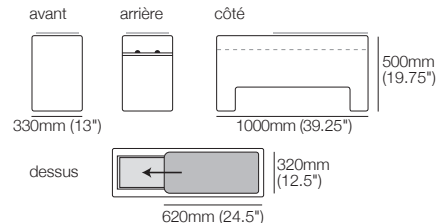

supports | lampes | tables | recharge sans fil d'appareils

Rangement : **W** 220mm (8.75") x **L** 832mm (32.75") x **H** 440mm (17.25")

Rangement console multimédia XW SMART Charge (extra large)

SMART Pocket (arrière) pour accessoires SMART :

supports | lampes | tables | recharge sans fil d'appareils

Rangement : **W** 220mm (8.75") x **L** 832mm (32.75") x **H** 440mm (17.25")

Informations publiée juin 2026. King Cloud Première utilise la technologie TouchGlide®. La limite de poids du mécanisme inclinable est de 130kg (286.5lb). La limite de poids du repose-pieds est de 15kg (33lb). Dimensions maximales permises du haut-parleur d'extrêmes graves : hauteur 415mm (16.5"), largeur 220mm (8.75"), profondeur 640mm (25.25"). **IMPORTANT : CONSIGNES D'UTILISATION SÉCURITAIRE :** Toujours refermer complètement le repose-pieds avant de s'asseoir ou de se lever. Ne pas s'asseoir ni se lever lorsque le fauteuil est incliné ou en glissant par-dessus un repose-pieds ouvert. Utiliser la fonction inclinable uniquement en position assise. Ne pas s'asseoir, se tenir debout ni exercer une pression excessive sur un repose-pieds ouvert. Le non-respect de ces consignes peut endommager le mécanisme ou faire basculer le canapé vers l'avant. Le fauteuil inclinable comprend un point de basculement de sécurité intégré conçu pour protéger le mécanisme en cas de surcharge. Les dommages causés par une utilisation inadéquate ne sont pas couverts par la garantie. King Living applique une politique d'amélioration continue ; les caractéristiques des produits peuvent être modifiées sans préavis. Les images et dessins sont présentés à titre indicatif seulement. Accessoires non inclus, sauf indication contraire.