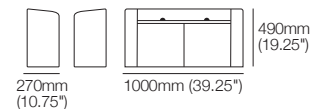

Accoudoir large SMART LH | RH

Pour accessoires SMART : lampes | tables
avant | côté
Détail en cuir | emplacements SMART

Informations publiée juin 2026. King Cloud Première utilise la technologie TouchGlide®. La limite de poids du mécanisme inclinable est de 130kg (286.5lb). La limite de poids du repose-pieds est de 15kg (33lb). Dimensions maximales permises du haut-parleur d'extrêmes graves : hauteur 415mm (16.5"), largeur 220mm (8.75"), profondeur 640mm (25.25"). **IMPORTANT : CONSIGNES D'UTILISATION SÉCURITAIRE** : Toujours refermer complètement le repose-pieds avant de s'asseoir ou de se lever. Ne pas s'asseoir ni se lever lorsque le fauteuil est incliné ou en glissant par-dessus un repose-pieds ouvert. Utiliser la fonction inclinable uniquement en position assise. Ne pas s'asseoir, se tenir debout ni exercer une pression excessive sur un repose-pieds ouvert. Le non-respect de ces consignes peut endommager le mécanisme ou faire basculer le canapé vers l'avant. Le fauteuil inclinable comprend un point de basculement de sécurité intégré conçu pour protéger le mécanisme en cas de surcharge. Les dommages causés par une utilisation inadéquate ne sont pas couverts par la garantie. King Living applique une politique d'amélioration continue ; les caractéristiques des produits peuvent être modifiées sans préavis. Les images et dessins sont présentés à titre indicatif seulement. Accessoires non inclus, sauf indication contraire.

supports | lampes | tables | recharge sans fil d'appareils

Rangement : **W** 220mm (8.75") x **L** 832mm (32.75") x **H** 440mm (17.25")

Rangement console multimédia XW SMART Charge (extra large)

SMART Pocket (arrière) pour accessoires SMART :

W 300mm/130mm (11.75"/5") x L 832mm (32.75") x H 440mm (17.25")

Console multimédia en coin S large SMART Charge

SMART Pocket (arrière) pour accessoires SMART :
supports | lampes | tables | recharge sans fil d'appareils
Rangement :