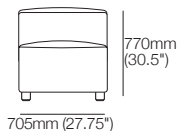

King Cloud Première

Composants généraux

Modules inclinables

Vue avant illustrée sans accoudoirs

Module 700R