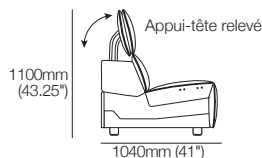

Module 700R

Module 800R

Module 900R

Modules 700R | 800R | 900R

Vue côté illustrée sans accoudoirs

Pattes

Patte (standard)

Patte haute

Accoudoir large SMART LH | RH

Pour accessoires SMART : lampes | tables
avant | côté
Détail en cuir | emplacements SMART

Informations publiée juin 2026. King Cloud Première utilise la technologie TouchGlide®. La limite de poids du mécanisme inclinable est de 130kg (286.5lb). La limite de poids du repose-pieds est de 15kg (33lb). Dimensions maximales permises du haut-parleur d'extrêmes graves : hauteur 415mm (16.5"), largeur 220mm (8.75"), profondeur 640mm (25.25"). **IMPORTANT : CONSIGNES D'UTILISATION SÉCURITAIRE** : Toujours refermer complètement le repose-pieds avant de s'asseoir ou de se lever. Ne pas s'asseoir ni se lever lorsque le fauteuil est incliné ou en glissant par-dessus un repose-pieds ouvert. Utiliser la fonction inclinable uniquement en position assise. Ne pas s'asseoir, se tenir debout ni exercer une pression excessive sur un repose-pieds ouvert. Le non-respect de ces consignes peut endommager le mécanisme ou faire basculer le canapé vers l'avant. Le fauteuil inclinable comprend un point de basculement de sécurité intégré conçu pour protéger le mécanisme en cas de surcharge. Les dommages causés par une utilisation inadéquate ne sont pas couverts par la garantie. King Living applique une politique d'amélioration continue ; les caractéristiques des produits peuvent être modifiées sans préavis. Les images et dessins sont présentés à titre indicatif seulement. Accessoires non inclus, sauf indication contraire.

supports | lampes | tables | recharge sans fil d'appareils

Rangement : **W** 220mm (8.75") x **L** 832mm (32.75") x **H** 440mm (17.25")

Rangement console multimédia XW SMART Charge (extra large)

SMART Pocket (arrière) pour accessoires SMART :