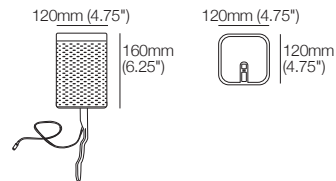

W 220mm/50mm (8.75"/2") x L 832mm (32.75") x H 440mm (17.25")

Console multimédia en coin S large SMART

SMART Pocket (arrière) pour accessoires SMART :
supports | lampes | tables | recharge sans fil d'appareils
Rangement :

W 300mm/130mm (11.75"/5") x L 832mm (32.75") x H 440mm (17.25")

Console multimédia en coin S large SMART Charge

SMART Pocket (arrière) pour accessoires SMART :
supports | lampes | tables | recharge sans fil d'appareils
Rangement :

W 300mm/130mm (11.75"/5") x L 832mm (32.75") x H 440mm (17.25")

Accessoires SMART Pocket optionnels

Table 350 ronde

Table de recharge 350 ronde

Lampe DEL King

Support SONOS

Compatible avec :
SONOS Play 1 ; SONOS One ; SONOS One SL