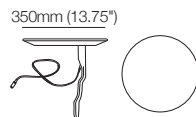

W 220mm/50mm (8.75"/2") x L 832mm (32.75") x H 440mm (17.25")

Console multimédia en coin S large SMART

SMART Pocket (arrière) pour accessoires SMART :
supports | lampes | tables | recharge sans fil d'appareils
Rangement :

W 300mm/130mm (11.75"/5") x L 832mm (32.75") x H 440mm (17.25")

Console multimédia en coin S large SMART Charge

SMART Pocket (arrière) pour accessoires SMART :
supports | lampes | tables | recharge sans fil d'appareils
Rangement :

W 300mm/130mm (11.75"/5") x L 832mm (32.75") x H 440mm (17.25")

Accessoires SMART Pocket optionnels

Table 350 ronde

Table de recharge 350 ronde

Lampe DEL King

Support SONOS

Compatible avec :
SONOS Play 1 ; SONOS One ; SONOS One SL