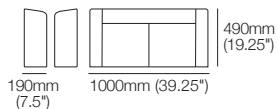

Accoudoirs compacts LH | RH

avant | côté
Détail en cuir