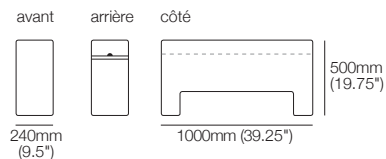

Console multimédia large SMART

SMART Pockets (arrière)

Pour accessoires SMART : lampes | tables