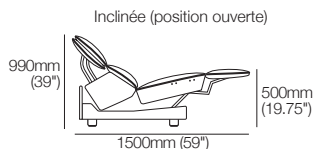

Module 700R

Module 800R

Module 900R

Modules 700R | 800R | 900R

Vue côté illustrée sans accoudoirs

Pattes

Patte (standard)

Patte haute

Accoudoir large SMART LH | RH

Pour accessoires SMART : lampes | tables
avant | côté
Détail en cuir | emplacements SMART

Informations publiée juin 2026. King Cloud Première utilise la technologie TouchGlide®. La limite de poids du mécanisme inclinable est de 130kg (286.5lb). La limite de poids du repose-pieds est de 15kg (33lb). Dimensions maximales permises du haut-parleur d'extrêmes graves : hauteur 415mm (16.5"), largeur 220mm (8.75"), profondeur 640mm (25.25"). **IMPORTANT : CONSIGNES D'UTILISATION SÉCURITAIRE** : Toujours refermer complètement le repose-pieds avant de s'asseoir ou de se lever. Ne pas s'asseoir ni se lever lorsque le fauteuil est incliné ou en glissant par-dessus un repose-pieds ouvert. Utiliser la fonction inclinable uniquement en position assise. Ne pas s'asseoir, se tenir debout ni exercer une pression excessive sur un repose-pieds ouvert. Le non-respect de ces consignes peut endommager le mécanisme ou faire basculer le canapé vers l'avant. Le fauteuil inclinable comprend un point de basculement de sécurité intégré conçu pour protéger le mécanisme en cas de surcharge. Les dommages causés par une utilisation inadéquate ne sont pas couverts par la garantie. King Living applique une politique d'amélioration continue ; les caractéristiques des produits peuvent être modifiées sans préavis. Les images et dessins sont présentés à titre indicatif seulement. Accessoires non inclus, sauf indication contraire.