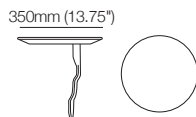

W 220mm/50mm (8.75"/2") x L 832mm (32.75") x H 440mm (17.25")

Console multimédia en coin S large SMART

SMART Pocket (arrière) pour accessoires SMART :
supports | lampes | tables | recharge sans fil d'appareils
Rangement :

W 300mm/130mm (11.75"/5") x L 832mm (32.75") x H 440mm (17.25")

Console multimédia en coin S large SMART Charge

SMART Pocket (arrière) pour accessoires SMART :
supports | lampes | tables | recharge sans fil d'appareils
Rangement :

W 300mm/130mm (11.75"/5") x L 832mm (32.75") x H 440mm (17.25")

Accessoires SMART Pocket optionnels

Table 350 ronde

Table de recharge 350 ronde

Lampe DEL King

Support SONOS

Compatible avec :
SONOS Play 1 ; SONOS One ; SONOS One SL