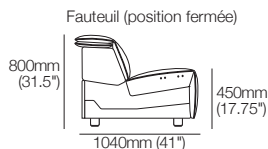

Module 700R

Module 800R

Module 900R

Modules 700R | 800R | 900R

Vue côté illustrée sans accoudoirs

Pattes

Patte (standard)

Patte haute

Accoudoir large SMART LH | RH

Pour accessoires SMART : lampes | tables
avant | côté
Détail en cuir | emplacements SMART

Informations publiée juin 2026. King Cloud Première utilise la technologie TouchGlide®. La limite de poids du mécanisme inclinable est de 130kg (286.5lb). La limite de poids du repose-pieds est de 15kg (33lb). Dimensions maximales permises du haut-parleur d'extrêmes graves : hauteur 415mm (16.5"), largeur 220mm (8.75"), profondeur 640mm (25.25"). **IMPORTANT : CONSIGNES D'UTILISATION SÉCURITAIRE** : Toujours refermer complètement le repose-pieds avant de s'asseoir ou de se lever. Ne pas s'asseoir ni se lever lorsque le fauteuil est incliné ou en glissant par-dessus un repose-pieds ouvert. Utiliser la fonction inclinable uniquement en position assise. Ne pas s'asseoir, se tenir debout ni exercer une pression excessive sur un repose-pieds ouvert. Le non-respect de ces consignes peut endommager le mécanisme ou faire basculer le canapé vers l'avant. Le fauteuil inclinable comprend un point de basculement de sécurité intégré conçu pour protéger le mécanisme en cas de surcharge. Les dommages causés par une utilisation inadéquate ne sont pas couverts par la garantie. King Living applique une politique d'amélioration continue ; les caractéristiques des produits peuvent être modifiées sans préavis. Les images et dessins sont présentés à titre indicatif seulement. Accessoires non inclus, sauf indication contraire.