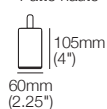

Patte haute