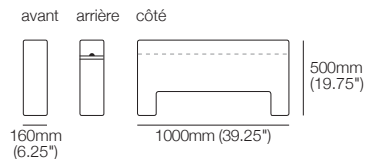

Console multimédia compacte SMART

SMART Pockets (arrière)

Pour accessoires SMART : lampes | tables