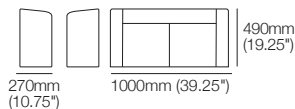

Accoudoir large SMART LH | RH

Pour accessoires SMART : lampes | tables
avant | côté
Détail en cuir | emplacements SMART

Informations publiée juin 2026. King Cloud Première utilise la technologie TouchGlide®. La limite de poids du mécanisme inclinable est de 130kg (286.5lb). La limite de poids du repose-pieds est de 15kg (33lb). Dimensions maximales permises du haut-parleur d'extrêmes graves : hauteur 415mm (16.5"), largeur 220mm (8.75"), profondeur 640mm (25.25"). **IMPORTANT : CONSIGNES D'UTILISATION SÉCURITAIRE** : Toujours refermer complètement le repose-pieds avant de s'asseoir ou de se lever. Ne pas s'asseoir ni se lever lorsque le fauteuil est incliné ou en glissant par-dessus un repose-pieds ouvert. Utiliser la fonction inclinable uniquement en position assise. Ne pas s'asseoir, se tenir debout ni exercer une pression excessive sur un repose-pieds ouvert. Le non-respect de ces consignes peut endommager le mécanisme ou faire basculer le canapé vers l'avant. Le fauteuil inclinable comprend un point de basculement de sécurité intégré conçu pour protéger le mécanisme en cas de surcharge. Les dommages causés par une utilisation inadéquate ne sont pas couverts par la garantie. King Living applique une politique d'amélioration continue ; les caractéristiques des produits peuvent être modifiées sans préavis. Les images et dessins sont présentés à titre indicatif seulement. Accessoires non inclus, sauf indication contraire.

supports | lampes | tables | recharge sans fil d'appareils

Rangement : **W** 220mm (8.75") x **L** 832mm (32.75") x **H** 440mm (17.25")

Rangement console multimédia XW SMART Charge (extra large)

SMART Pocket (arrière) pour accessoires SMART :

W 300mm/130mm (11.75"/5") x L 832mm (32.75") x H 440mm (17.25")

Console multimédia en coin S large SMART Charge

SMART Pocket (arrière) pour accessoires SMART :
supports | lampes | tables | recharge sans fil d'appareils
Rangement :