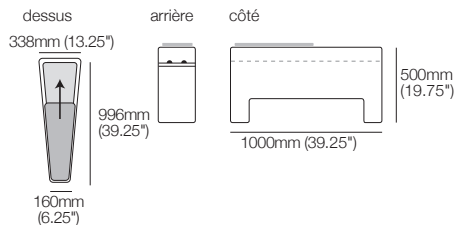

supports | lampes | tables | recharge sans fil d'appareils

Rangement : **W** 220mm (8.75") x **L** 832mm (32.75") x **H** 440mm (17.25")

Informations publiée juin 2026. King Cloud Première utilise la technologie TouchGlide®. La limite de poids du mécanisme inclinable est de 130kg (286.5lb). La limite de poids du repose-pieds est de 15kg (33lb). Dimensions maximales permises du haut-parleur d'extrêmes graves : hauteur 415mm (16.5"), largeur 220mm (8.75"), profondeur 640mm (25.25"). **IMPORTANT : CONSIGNES D'UTILISATION SÉCURITAIRE :** Toujours refermer complètement le repose-pieds avant de s'asseoir ou de se lever. Ne pas s'asseoir ni se lever lorsque le fauteuil est incliné ou en glissant par-dessus un repose-pieds ouvert. Utiliser la fonction inclinable uniquement en position assise. Ne pas s'asseoir, se tenir debout ni exercer une pression excessive sur un repose-pieds ouvert. Le non-respect de ces consignes peut endommager le mécanisme ou faire basculer le canapé vers l'avant. Le fauteuil inclinable comprend un point de basculement de sécurité intégré conçu pour protéger le mécanisme en cas de surcharge. Les dommages causés par une utilisation inadéquate ne sont pas couverts par la garantie. King Living applique une politique d'amélioration continue ; les caractéristiques des produits peuvent être modifiées sans préavis. Les images et dessins sont présentés à titre indicatif seulement. Accessoires non inclus, sauf indication contraire.

W 220mm/50mm (8.75"/2") x L 832mm (32.75") x H 440mm (17.25")

Console multimédia en coin S large SMART

SMART Pocket (arrière) pour accessoires SMART :
supports | lampes | tables | recharge sans fil d'appareils
Rangement :

W 300mm/130mm (11.75"/5") x L 832mm (32.75") x H 440mm (17.25")

Console multimédia en coin S large SMART Charge

SMART Pocket (arrière) pour accessoires SMART :
supports | lampes | tables | recharge sans fil d'appareils
Rangement :