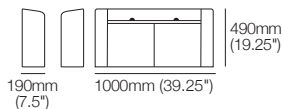

Accoudoir compact SMART LH | RH

Pour accessoires SMART : lampes | tables
avant | côté
Détail en cuir | emplacements SMART