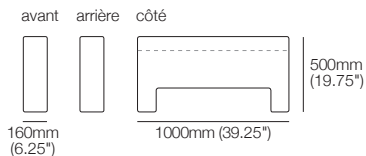

King Cloud Première

Composants multimédias

Consoles multimédias

Pour entre les modules

Console multimédia compacte