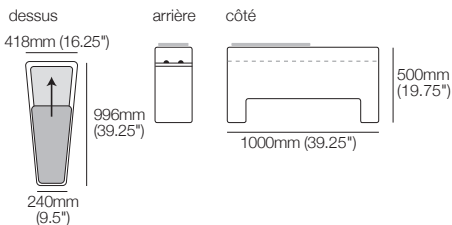

supports | lampes | tables | recharge sans fil d'appareils

Rangement : **W** 220mm (8.75") x **L** 832mm (32.75") x **H** 440mm (17.25")

Informations publiée juin 2026. King Cloud Première utilise la technologie TouchGlide®. La limite de poids du mécanisme inclinable est de 130kg (286.5lb). La limite de poids du repose-pieds est de 15kg (33lb). Dimensions maximales permises du haut-parleur d'extrêmes graves : hauteur 415mm (16.5"), largeur 220mm (8.75"), profondeur 640mm (25.25"). **IMPORTANT : CONSIGNES D'UTILISATION SÉCURITAIRE :** Toujours refermer complètement le repose-pieds avant de s'asseoir ou de se lever. Ne pas s'asseoir ni se lever lorsque le fauteuil est incliné ou en glissant par-dessus un repose-pieds ouvert. Utiliser la fonction inclinable uniquement en position assise. Ne pas s'asseoir, se tenir debout ni exercer une pression excessive sur un repose-pieds ouvert. Le non-respect de ces consignes peut endommager le mécanisme ou faire basculer le canapé vers l'avant. Le fauteuil inclinable comprend un point de basculement de sécurité intégré conçu pour protéger le mécanisme en cas de surcharge. Les dommages causés par une utilisation inadéquate ne sont pas couverts par la garantie. King Living applique une politique d'amélioration continue ; les caractéristiques des produits peuvent être modifiées sans préavis. Les images et dessins sont présentés à titre indicatif seulement. Accessoires non inclus, sauf indication contraire.

W 220mm/50mm (8.75"/2") x L 832mm (32.75") x H 440mm (17.25")

Console multimédia en coin S large SMART

SMART Pocket (arrière) pour accessoires SMART :
supports | lampes | tables | recharge sans fil d'appareils
Rangement :

W 300mm/130mm (11.75"/5") x L 832mm (32.75") x H 440mm (17.25")

Console multimédia en coin S large SMART Charge

SMART Pocket (arrière) pour accessoires SMART :
supports | lampes | tables | recharge sans fil d'appareils
Rangement :