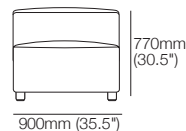

Module 900R