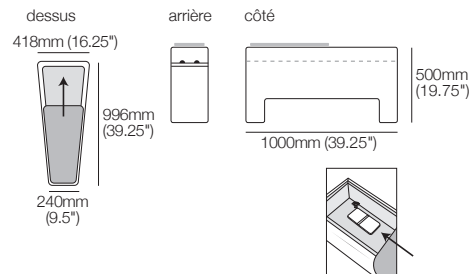

supports | lampes | tables | recharge sans fil d'appareils

Rangement : **W** 220mm (8.75") x **L** 832mm (32.75") x **H** 440mm (17.25")

Rangement console multimédia XW SMART Charge (extra large)

SMART Pocket (arrière) pour accessoires SMART :

W 220mm/50mm (8.75"/2") x L 832mm (32.75") x H 440mm (17.25")

Console multimédia en coin S large SMART

SMART Pocket (arrière) pour accessoires SMART :
supports | lampes | tables | recharge sans fil d'appareils
Rangement :

W 300mm/130mm (11.75"/5") x L 832mm (32.75") x H 440mm (17.25")

Console multimédia en coin S large SMART Charge

SMART Pocket (arrière) pour accessoires SMART :
supports | lampes | tables | recharge sans fil d'appareils
Rangement :

W 300mm/130mm (11.75"/5") x L 832mm (32.75") x H 440mm (17.25")

Accessoires SMART Pocket optionnels

Table 350 ronde

Table de recharge 350 ronde

Lampe DEL King

Support SONOS

Compatible avec :
SONOS Play 1 ; SONOS One ; SONOS One SL