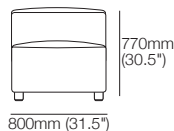

Module 800R